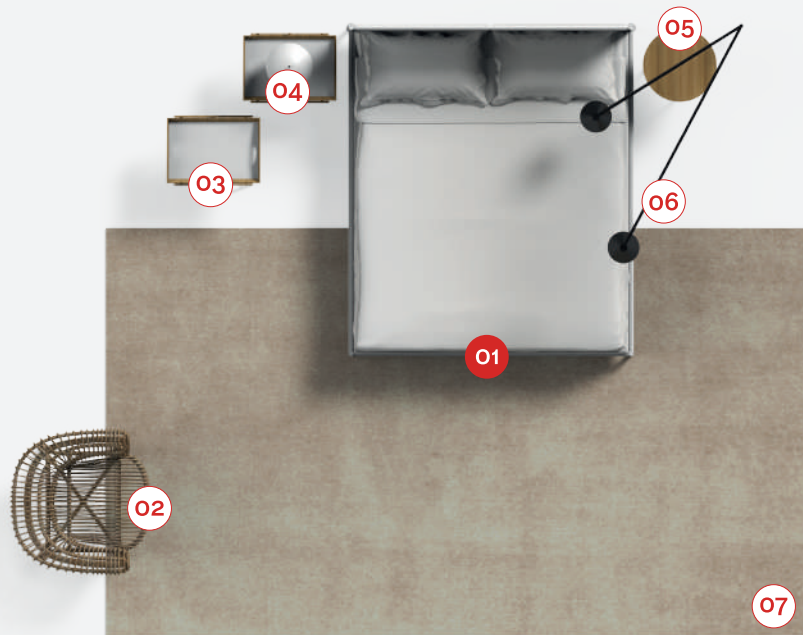

Asseman Bed, design by Patrizia Cagliani

Bed Composition -- 02

Bed elements --

01 Asseman Letto - Bed/P. Cagliani 2015 182 x 211 h. 120

Complements --

02 Silvia Poltrona - Armchair /Tilche 1960 - Archivio storico Bonacina 1889 94 x 90 h. 69

03 Mini Mate Tavolino - Small Table /A.Castiglioni 1993 59 x 45 h. 48

04 Elementi Lampada - Lamp/E.Ossino 2018 45 x 45 h. 42

05 Sen Tavolino - Small Table/Nendo 2016 47 x 47 h. 51

06 Nota Lampada - Lamp/E.Ossino 2017 174 x 20 h.220

07 Bamako Tappeto - Carpet/sabbia

01
Structure
white laminate
Bed
D4 Soho - white 01

02
Seat and brackest
indian cane

03
Plane
white laminate
Legs
natural beech

05
Legs
anthracite-grey
Plane
natural oak