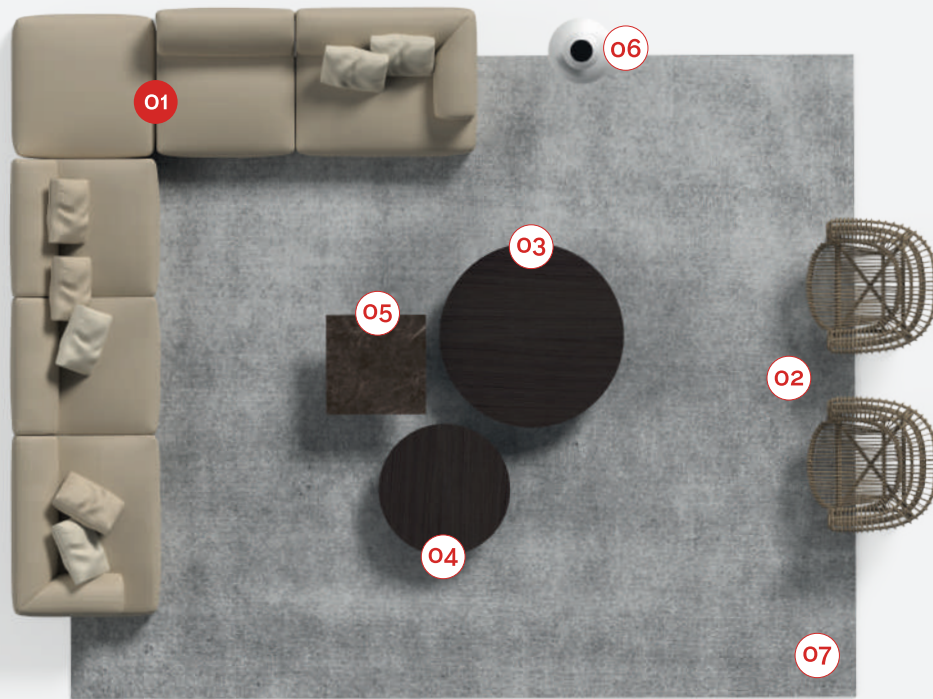

Atalante Sofa, design by Jasper Morrison

Sofa Composition -- 05

Sofa elements --

01 Atalante Divano - Sofa/J.Morrison 2009 310 x 310 h. 68

Complements --

02 Silvia Poltrona - Armchair /Tilche 1960 - Archivio storico Bonacina 1889 94 x 90 h. 69

03 Sen Tavolino - Small Table/Nendo 2016 122 x 122 h. 31

04 Sen Tavolino - Small Table/Nendo 2016 87 x 87 h. 31

05 Sen Tavolino - Small Table/Nendo 2016 47 x 47 h. 51

06 Elementi Lampada - Lamp/E.Ossino 2018 45 x 45 h. 202