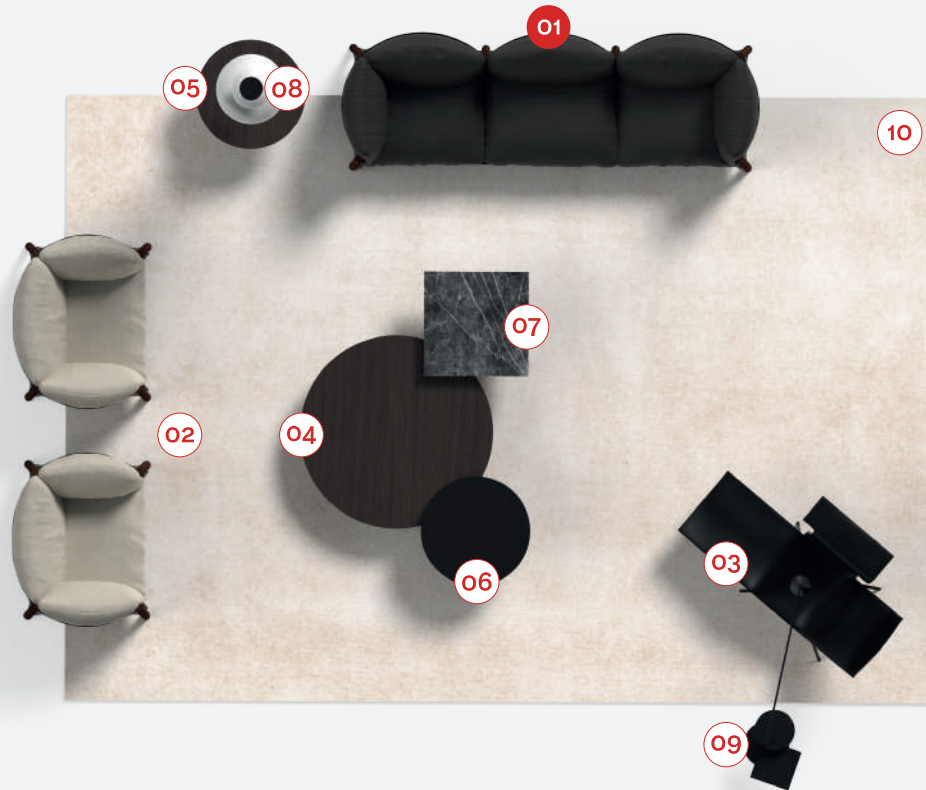

# Yak Sofa, design by LucidiPevere

## Sofa Composition -- 10

### Sofa elements --

01 Yak Divano - Sofa/LucidiPevere 2015 275 x 92 h. 82

### Complements --

02 Yak Poltrone - Armchairs/LucidiPevere 2015 112 x 92 h. 82

03 LLo4 Poltrona - Armchair/M.Van Severen 2004 85 x 150 h. 114

04 Sen Tavolini - Small Tables/Nendo 2016 122 x 122 h. 31

05 Sen Tavolini - Small Tables/Nendo 2016 67 x 67 h. 41