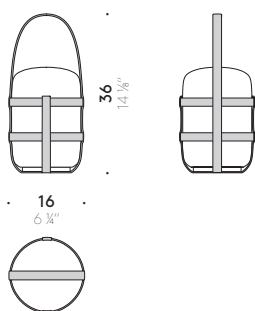

Firefly

Alexander Ahnebrink

2016

Lampada multiuso, portatile

Batteria NiMH ricaricabile.

La lampada si accende e si spegne mediante inclinazione di circa 30° o spostamento orizzontale.

Batteria ricaricabile tramite porta micro USB 2.0, autonomia a piena potenza 3 h. circa, in caso di mancata energia elettrica, entra in funzione il dispositivo di illuminazione di emergenza. Carica-batterie in dotazione.

Materiali

CESTELLO PORTALAMPADA: cuoio tinto all'anilina, fibbie cromate.

DIFFUSORE ESTERNO: vetro stampato trasparente color grigio.

DIFFUSORE INTERNO: vetro stampato trasparente acidato.

BASE: termoplastica color nero.

Classificazione

Classe II

Grado di protezione

IP30

Tensione di alimentazione

100÷240V - 50/60 Hz

Alimentazione

Caricabatterie in dotazione: Input 100÷240 V, 50/60 Hz; Output 5 V, 1 A

Sorgente luminosa

LED, 3 W

Lampadine compatibili

-

Indice di resa cromatica

CRI 80

Dimmer

Non incluso nella lampada e non applicabile esternamente

Batteria

Ricaricabile, Batteria Ni-MH - 3,6 V, 2200 mAh

+info:

<http://www.depadova.com/materials.pdf>