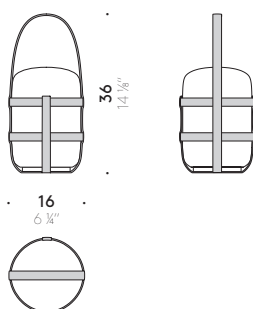

No incluido en la lámpara y no aplicable externamente

Batería

Recargable, Batería NiMH - 3,6 V, 2200 mAh

+info:

<http://www.depadova.com/materials.pdf>