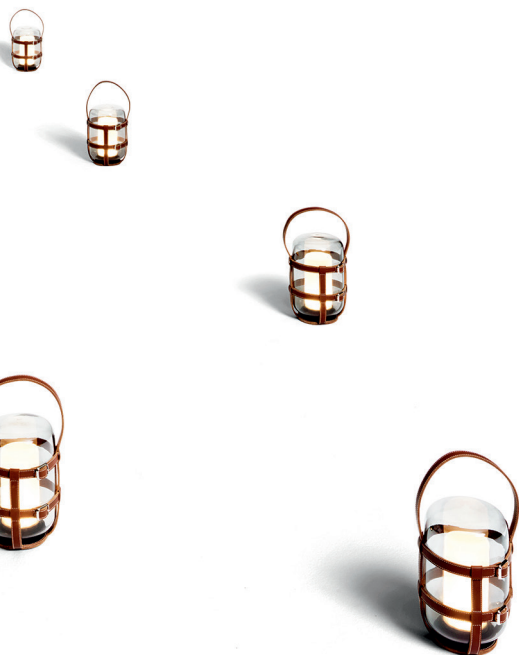

Firefly

Alexander Ahnebrink

2016

Lampe multiusage, portable

Batterie NiMH rechargeable.

La lampe s'allume et s'éteint au moyen d'inclinaison d'environ 30° ou déplacement horizontal.

Batterie rechargeable au moyen de port micro USB 2.0, autonomie à toute puissance 3 h environ, en cas de coupure d'énergie électrique, entre en service le dispositif d'éclairage d'urgence. Chargeur de batterie fourni.

Matériaux

PANIER PORTE-LAMPE: cuir teinté à l'aniline, boucles chromées.

DIFFUSEUR EXTERNE: verre soufflé transparent couleur gris.

DIFFUSEUR INTERNE: verre soufflé transparent acidifié.

BASE: thermoplastique couleur noire.

Classement

Classe II

Degré de protection

IP30

Tension d'alimentation

100÷240V - 50/60 Hz

Alimentation

Chargeur de batterie fourni: Input 100÷240 V, 50/60 Hz; Output: 5 V, 1 A

Source lumineuse

LED, 3 W

Ampoules compatibles

-

Index de rendement chromatique

CRI 80

Gradateur

Non inclus dans la lampe et non applicable à l'extérieur

Batterie

Rechargeable, Batterie NiMH - 3,6 V, 2200 mAh

+info:

<http://www.depadova.com/materials.pdf>