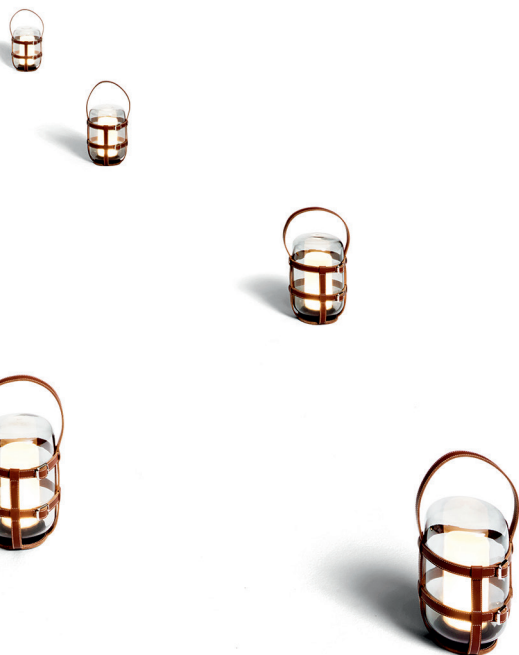

No incluido en la lámpara y no aplicable externamente

Batería

Recargable, Batería NiMH - 3,6 V, 2200 mAh

+info:

<http://www.depadova.com/materials.pdf>