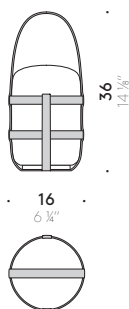

Batterie

Wiederaufladbarer Batterie NiMH - 3,6 V, 2200 mAh

Firefly

Alexander Ahnebrink

2016

Lámpara multiuso, portátil

Batería NiMH recargable.

La lámpara se enciende y se apaga a través de inclinación de 30° aproximadamente o desplazamiento horizontal.