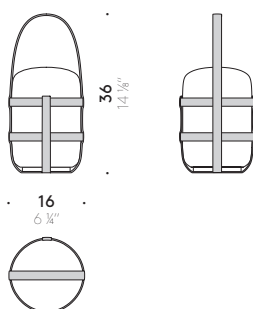

Firefly

Alexander Ahnebrink

2016

Lampe multiusage, portable

Batterie NiMH rechargeable.

La lampe s'allume et s'éteint au moyen d'inclinaison d'environ 30° ou déplacement horizontal.

Batterie rechargeable au moyen de port micro USB 2.0, autonomie à toute puissance 3 h environ, en cas de coupure d'énergie électrique, entre en service le dispositif d'éclairage d'urgence. Chargeur de batterie fourni.

Matériaux

PANIER PORTE-LAMPE: cuir teinté à l'aniline, boucles chromées.

DIFFUSEUR EXTERNE: verre soufflé transparent couleur gris.

DIFFUSEUR INTERNE: verre soufflé transparent acidifié.

BASE: thermoplastique couleur noire.

Classement

Classe II

Degré de protection

IP30

Tension d'alimentation

100÷240V - 50/60 Hz

Alimentation

Chargeur de batterie fourni: Input 100÷240 V, 50/60 Hz; Output: 5 V, 1 A

Source lumineuse

LED, 3 W

Ampoules compatibles

-

Index de rendement chromatique

CRI 80

Gradateur

Non inclus dans la lampe et non applicable à l'extérieur

Batterie

Rechargeable, Batterie NiMH - 3,6 V, 2200 mAh

+info:

<http://www.depadova.com/materials.pdf>