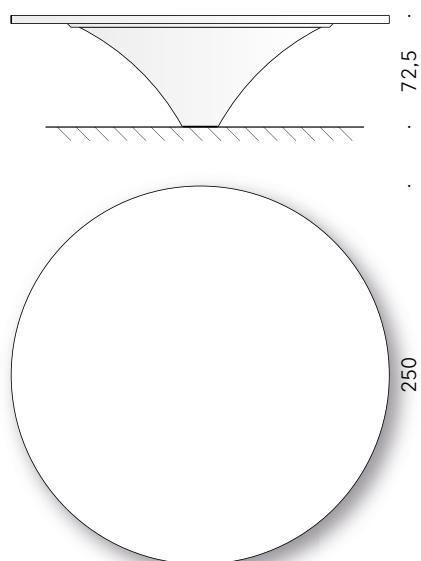

French Concession Piero Lissoni 2019

Runder Tisch

Runder Tisch von großen Abmessungen für 12 Sitzplätze.

Materialien:

GESTELL UND TISCHPLATTE: Corian® weiß. Innenstützstruktur aus Stahl.

TRAGKONSTRUKTION (nicht sichtbar): pulverlackierter Stahl.

+info:
<http://www.depadova.com/materials.pdf>