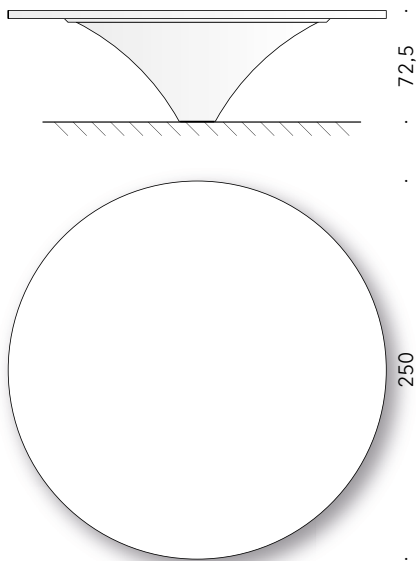

French Concession Piero Lissoni 2019

Tavolo rotondo

Tavolo rotondo di grandi dimensioni per 12 posti a sedere.

Materiali:

BASE E PIANO: Corian® bianco. Struttura interna di supporto in acciaio.

STRUTTURA PORTANTE (non a vista): acciaio verniciato a polvere.

+info:
<http://www.depadova.com/materials.pdf>

French Concession Piero Lissoni 2019

Round table

12-seater large round table.

Materials:

BASE AND TOP: white Corian®. Bearing structure in steel.

BEARING STRUCTURE (hidden): powder-coated steel.

+info:

<http://www.depadova.com/materials.pdf>

French Concession Piero Lissoni 2019

Table ronde

Table ronde de grandes dimensions pour 12 places assises.

Matériaux:

BASE ET PLAN: Corian® blanc. Structure interne de support en acier.

Mesa redonda

Mesa redonda de gran tamaño para 12 personas.

Materiales:

BASE Y TABLERO: Corian® blanco. Estructura interior de soporte de acero.

ESTRUCTURA PORTANTE (no a la vista): acero pintado a polvo.

+info:
<http://www.depadova.com/materials.pdf>