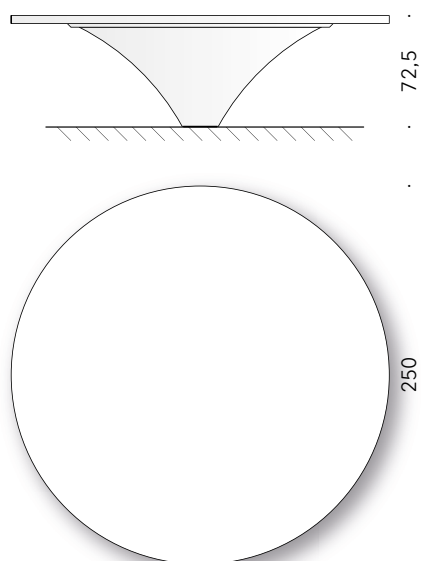

French Concession Piero Lissoni 2019

Table ronde

Table ronde de grandes dimensions pour 12 places assises.

Matériaux:

BASE ET PLAN: Corian® blanc. Structure interne de support en acier.

STRUCTURE PORTANTE (non apparente): acier peint à poudre.

+info:
<http://www.depadova.com/materials.pdf>