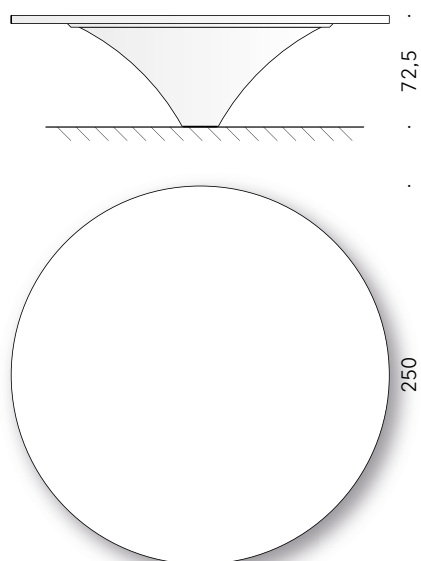

French Concession Piero Lissoni 2019

Tavolo rotondo

Tavolo rotondo di grandi dimensioni per 12 posti a sedere.

Materiali:

BASE E PIANO: Corian® bianco. Struttura interna di supporto in acciaio.

STRUTTURA PORTANTE (non a vista): acciaio verniciato a polvere.

+info:
<http://www.depadova.com/materials.pdf>

French Concession Piero Lissoni 2019

Round table

12-seater large round table.

Materials:

BASE AND TOP: white Corian®. Bearing structure in steel.

BEARING STRUCTURE (hidden): powder-coated steel.

+info:

<http://www.depadova.com/materials.pdf>

French Concession Piero Lissoni 2019

Table ronde

Table ronde de grandes dimensions pour 12 places assises.

Matériaux:

BASE ET PLAN: Corian® blanc. Structure interne de support en acier.

Mesa redonda

Mesa redonda de gran tamaño para 12 personas.

Materiales:

BASE Y TABLERO: Corian® blanco. Estructura interior de soporte de acero.

ESTRUCTURA PORTANTE (no a la vista): acero pintado a polvo.

+info:
<http://www.depadova.com/materials.pdf>