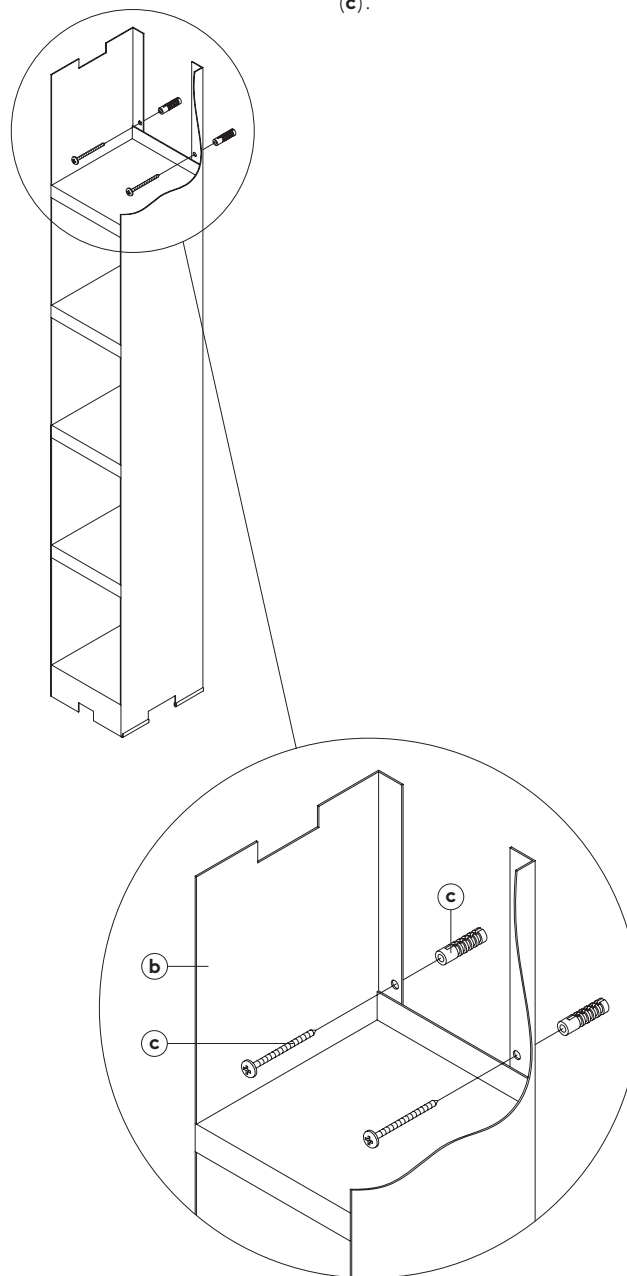

Kant --
Formfürsorge

e DePadova

Componenti e ferramenta in dotazione:
Components and hardware supplied:

a Piedino (4 pz.)
Foot (4 pcs.)

b Libreria (1 pz.)
Shelving unit (1 pc.)

c Tassello con vite (2 pz.)
Anchor with screw (2 pcs.)

A
Per montare i piedini:

--
Inserire i piedini (**a**) alla base della libreria (**b**).

A
Mounting the feet:

--
Insert the feet (**a**) at the base of the shelving unit (**b**).

B
Per fissare la libreria a parete:

--
Fissare la libreria (b) a parete utilizzando i tasselli e le viti (c).

B
Fixing the shelving unit to wall:

--
Secure the shelving unit (b) to wall using the anchors and screws (c).

De Padova srl

Strada Padana Superiore 280A
20090 Vimodrone (Mi) — Italy
T +39 02 27 43 97 95
info@depadova.it
www.depadova.com