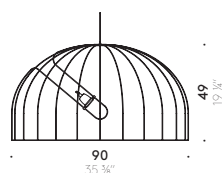

Mogura Nendo 2016

Hänge- und Bodenleuchte

Materialien:

GESTELL: Gestell aus Rundstahl mit mattschwarzer Pulverlackierung. Lampenhalter aus weißer Keramik.
BEFESTIGUNGSZUBEHÖR: Kleinteile aus Methacrylat. Hängeleuchte mit Stahlkabel.

+info:

<http://www.depadova.com/materials.pdf>

Klassifikation:

Klasse II

Schutzart:

IP20

Versorgungsspannung:

100/240 V, 50/60 Hz

Energieversorgung:

Direkte Netzspannung

Kompatible Glühbirne:

LED: E27, max. 7 W; Halogenlampe: max. 40 W

Lichtquelle:

außer Glühbirne.

Farbwiedergabeindex:

Es hängt von der verwendeten Glühbirne ab.

Farbtemperatur:

Es hängt von der verwendeten Glühbirne ab.

Dimmer:

Nicht in der Lampe enthalten