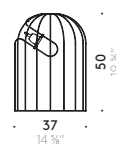

Mogura Nendo 2016

Lampes suspendues et sur pied

Matériaux:

STRUCTURE: fil en acier peint à poudre noir mat. Porte-lampe en céramique blanche.

ACCESSOIRES DE FIXATION: minuterie en méthacrylate. Petit câble en acier pour version suspendue.

+info:

<http://www.depadova.com/materials.pdf>

Classement:

Classe II

Degré de protection:

IP20

Tension d'alimentation:

100/240 V, 50/60 Hz

Alimentation:

Tension de réseau directe

Ampoules compatibles:

LED: E27, max 7 W; Halogène: max 40 W

Source lumineuse:

Ampoule non incluse

Index de rendement chromatique:

Dépende de l'ampoule utilisée

Température couleur:

Dépende de l'ampoule utilisée

Gradateur:

Non inclus dans la lampe