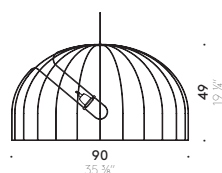

Mogura Nendo 2016

Lampade a sospensione e da terra

Materiali:

STRUTTURA: tondino di acciaio verniciato a polvere color nero opaco. Portalampada in ceramica bianca.
ACCESSORI DI FISSAGGIO: minuteria in metacrilato. Cavetto in acciaio per la versione a sospensione.

+info:

<http://www.depadova.com/materials.pdf>

Classificazione:

Classe II

Grado di protezione:

IP20

Tensione di alimentazione:

100/240 V, 50/60 Hz

Alimentazione:

Tensione di rete diretta

Lampadine compatibili:

LED: E27, max 7 W; Alogena: max 40 W

Sorgente luminosa:

Lampadina non inclusa

Indice di resa cromatica:

Dipende dalla lampadina che si utilizza

Temperatura colore:

Dipende dalla lampadina che si utilizza

Dimmer:

Non incluso nella lampada