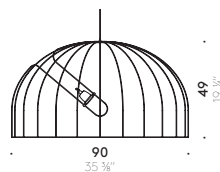

Mogura Nendo 2016

Lampes suspendues et sur pied

Matériaux:

STRUCTURE: fil en acier peint à poudre noir mat. Porte-lampe en céramique blanche.

ACCESSOIRES DE FIXATION: minuterie en méthacrylate. Petit câble en acier pour version suspendue.

+info:

<http://www.depadova.com/materials.pdf>

Classement:

Classe II

Degré de protection:

IP20

Tension d'alimentation:

100/240 V, 50/60 Hz

Alimentation:

Tension de réseau directe

Ampoules compatibles:

LED: E27, max 7 W; Halogène: max 40 W

Source lumineuse:

Ampoule non incluse

Index de rendement chromatique:

Dépende de l'ampoule utilisée

Température couleur:

Dépende de l'ampoule utilisée

Gradateur:

Non inclus dans la lampe