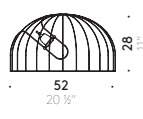

Mogura Nendo 2016

Lampes suspendues et sur pied

Matériaux:

STRUCTURE: fil en acier peint à poudre noir mat. Porte-lampe en céramique blanche.

ACCESSOIRES DE FIXATION: minuterie en méthacrylate. Petit câble en acier pour version suspendue.

+info:

<http://www.depadova.com/materials.pdf>

Classement:

Classe II

Degré de protection:

IP20

Tension d'alimentation:

100/240 V, 50/60 Hz

Alimentation:

Tension de réseau directe

Ampoules compatibles:

LED: E27, max 7 W; Halogène: max 40 W

Source lumineuse:

Ampoule non incluse

Index de rendement chromatique:

Dépende de l'ampoule utilisée

Température couleur:

Dépende de l'ampoule utilisée

Gradateur:

Non inclus dans la lampe