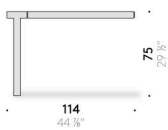

TABLE OUTDOOR

Matériaux

Structure et dessus

tôle en acier inox peint outdoor à poudre couleur blanc semi mat ou noir mat,
ou en tôle d'Acier inox DeLabré B E5.