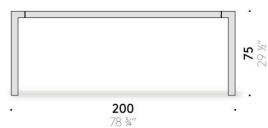

TABLE OUTDOOR

Matériaux

Structure et dessus

tôle en acier inox peint outdoor à poudre couleur blanc semi mat ou noir mat,
ou en tôle d'Acier inox DeLabré B E5.