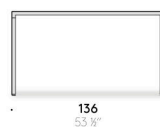

TABLE OUTDOOR

Matériaux

Structure et dessus

tôle en acier inox peint outdoor à poudre couleur blanc semi mat ou noir mat,
ou en tôle d'Acier inox DeLabré B E5.