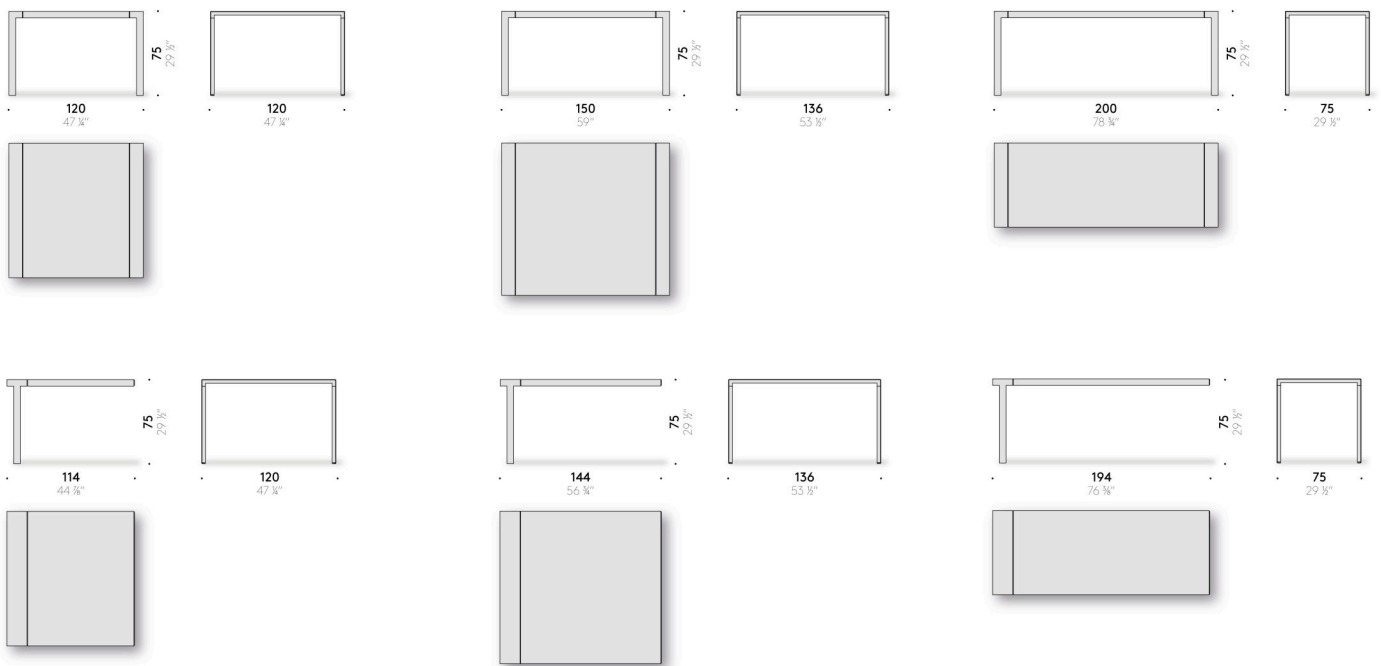

3millimetri

Design:
STUDIOCHARLIE

+ info: <https://www.depadova.com/materials.pdf>
De Padova srl - info@depadova.it

TISCH OUTDOOR, D.H. FÜR DEN AUSSENBEREICHEN GEEIGNET

Materialien

Gestell und Tischplatte

Edelstahlblech mit Epoxid-Pulver, für den Außenbereich, halb matt weiß oder matt schwarz lackiert, oder aus Edelstahlblech DeLabré B E5.