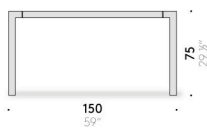

TABLE OUTDOOR

Matériaux

Structure et dessus

tôle en acier inox peint outdoor à poudre couleur blanc semi mat ou noir mat,
ou en tôle d'Acier inox DeLabré B E5.