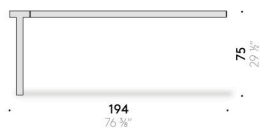

TABLE OUTDOOR

Matériaux

Structure et dessus

tôle en acier inox peint outdoor à poudre couleur blanc semi mat ou noir mat,
ou en tôle d'Acier inox DeLabré B E5.