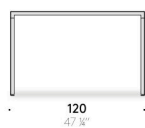

TABLE OUTDOOR

Matériaux

Structure et dessus

tôle en acier inox peint outdoor à poudre couleur blanc semi mat ou noir mat,
ou en tôle d'Acier inox DeLabré B E5.