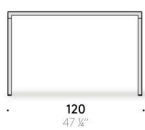

TABLE OUTDOOR

Matériaux

Structure et dessus

tôle en acier inox peint outdoor à poudre couleur blanc semi mat ou noir mat,
ou en tôle d'Acier inox DeLabré B E5.