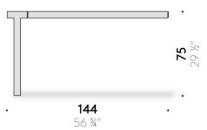

TABLE OUTDOOR

Matériaux

Structure et dessus

tôle en acier inox peint outdoor à poudre couleur blanc semi mat ou noir mat,
ou en tôle d'Acier inox DeLabré B E5.