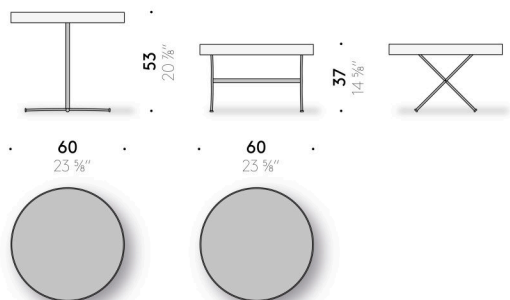

Chab-Table

Design:
NENDO

+ info: <https://www.depadova.com/materials.pdf>
De Padova srl - info@depadova.it

PETITE TABLE À PLATEAU

Matériaux

Base

acier peint noir à poudre. Pieds en thermoplastique.

Plateau

dessus en multiplis de bouleau (certifiée classe E1, CARB P2 / TSCA Title VI)
revêtu en stratifié HPL couleur noir avec bord en massif de hêtre courbé et traité à la cire.