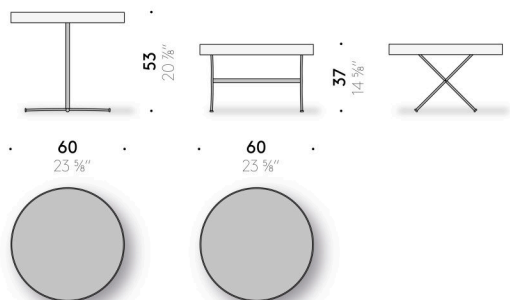

BEISTELLTISCH UND TABLETT

Materialien

Gestell

Stahl mit Pulverlackierung schwarz. Thermoplast-FüÙe.

Tablett

Tischplatte aus Birkenmehrschichtholz (zertifiziert Klasse E1, CARB P2 / TSCA Title VI) mit HPL-Laminatbeschichtung, schwarz, und umlaufende Bogenkante aus massiver Buche, gewachst.