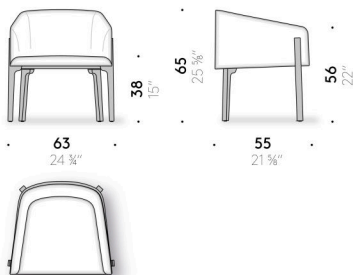

GEPOLSTERTER STUHL

Materialien

Gestell
Stahl mit elastischen Gurten.

Beine
Massiveschenholz, anilingefärbt, schwarz oder Nussbaum Canaletto gebeizt, endbehandelt mit transparentem Lack auf Wasser- oder Lösemittelbasis.

Polsterung
Polyurethanschaum und Polyesterwatte mit Überzug aus Polyestersamt. Bei den FR-Versionen (Fire Resistant), die auf Anfrage erhältlich sind, entsprechen die Polstermaterialien den geltenden Bestimmungen.

Bezug
abnehmbarer Stoffbezug oder fester Leder-oder Samtbezug.