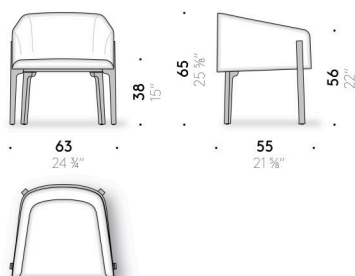

Rivestimento

rivestimento sfoderabile in tessuto o fisso in pelle o velluto.

Chesto Lounge

Design:

PATRICK NORGUET
2018

+ info: <https://www.depadova.com/materials.pdf>
De Padova srl - info@depadova.it

CHAISE REMBOURRÉE