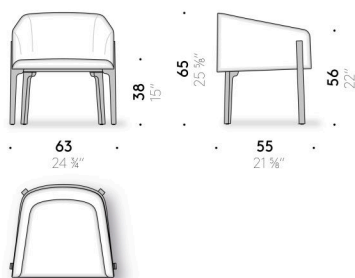

Revêtement

revêtement déhoussable en tissu ou fixe en cuir ou velours.