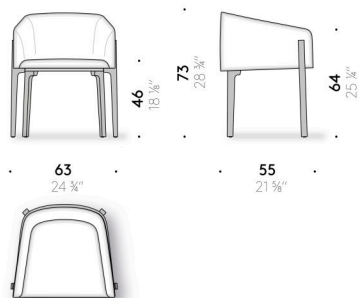

Revêtement

revêtement déhoussable en tissu ou fixe en cuir ou velours.