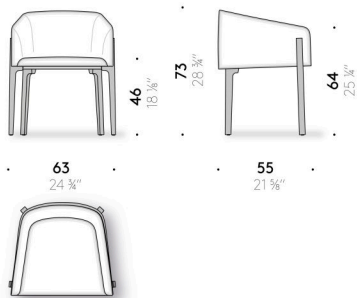

GEPOLSTERTER STUHL

Materialien

Gestell
Stahl mit elastischen Gurten.

Beine
Massive Eschenholz anilingefärbt, gebleicht oder Nussbaum Canaletto oder schwarz gefärbt, behandelt mit transparentem Lack auf Wasser- oder Lösemittelbasis.

Polsterung
Polyurethanschäum und Polyesterwatte mit Überzug aus Polyestersamt. Bei den FR-Versionen (Fire Resistant), die auf Anfrage erhältlich sind, entsprechen die Polstermaterialien den geltenden Bestimmungen.

Bezug
abnehmbarer Stoffbezug oder fester Leder-oder Samtbezug.