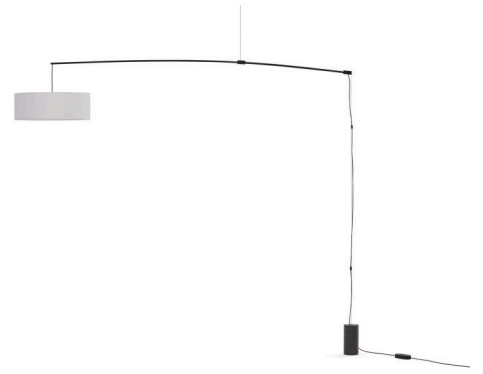

DT Light 25

Design:

PHIL LUITHLEN
2025

+ info: <https://www.depadova.com/materials.pdf>
De Padova srl - info@depadova.it

LEUCHE MIT SEIL VON DER DECKE BIS ZUM BODEN

Materialien

Leuchtenstiel

Aluminium mattschwarz lackiert „Soft Touch“, oder weiß lackiert RAL 9010 „Soft Touch“.

Gestell

Marmor Marquinia schwarz poliert oder Marmor Calacatta Oro matt.

Lampenschirm

weiße Baumwolle mit oberem und unterem Diffusor aus PVC mit satiniertem Glas-Optik.

Steuerung

Stromkabel mit integriertem Dimmer.