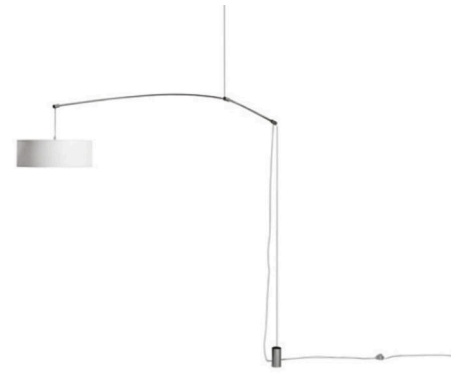

DT Light

Design:
PHIL LUITHLEN

+ info: <https://www.depadova.com/materials.pdf>
De Padova srl - info@depadova.it

PENDANT LAMP

Materials

Stem
satin anodised aluminium.

White lampshade
parchment (cellulose, PVC).

LAMPADA A SOSPENSIONE

Materiali

Stelo
alluminio anodizzato satinato.

Paralume bianco
pergamena (cellulosa, PVC).

Controllo
dimmer non incluso nella lampada.

EU / UK

INPUT 220±240V - 50/60Hz
BULB E14, max 60W

USA

INPUT 100±120V - 50/60Hz
SOURCE E12, max 40W

DT Light

Design:
PHIL LUITHLEN

+ info: <https://www.depadova.com/materials.pdf>
De Padova srl - info@depadova.it

LAMPE À SUSPENSION

Matériaux

Tige
aluminium anodisé satiné.