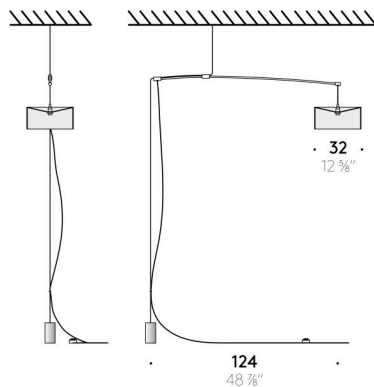

USA

INPUT 100±120V - 50/60Hz
SOURCE E12, max 40W

DT Light

Design:
PHIL LUITHLEN

+ info: <https://www.depadova.com/materials.pdf>
De Padova srl - info@depadova.it

LAMPE À SUSPENSION

Matériaux

Tige
aluminium anodisé satiné.

Steuerung

Dimmer nicht in der Leuchte enthalten.

EU / UK

INPUT 220±240V - 50/60Hz
BULB E14, max 60W

USA

INPUT 100±120V - 50/60Hz
SOURCE E12, max 40W

DT Light

Design:
PHIL LUITHLEN