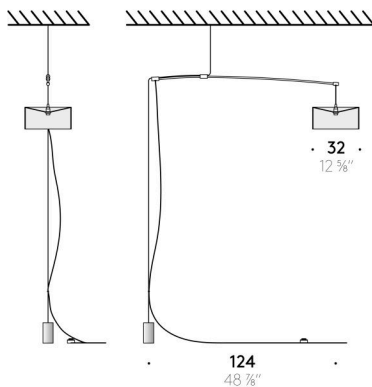

EU / UK

INPUT 220÷240V - 50/60Hz
BULB E14, max 60W

USA

INPUT 100÷120V - 50/60Hz
SOURCE E12, max 40W