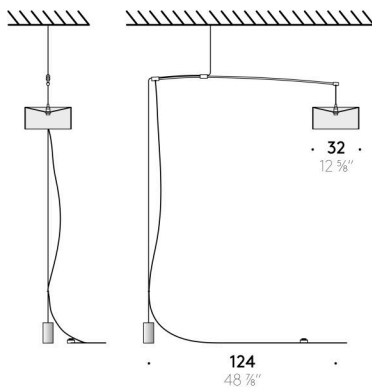

Control
dimmer not included in the lamp.

EU / UK

INPUT 220÷240V - 50/60Hz
BULB E14, max 60W

USA

INPUT 100÷120V - 50/60Hz
SOURCE E12, max 40W

DT Light

Design:
PHIL LUTHLEN

+ info: <https://www.depadova.com/materials.pdf>
De Padova srl - info@depadova.it

USA

INPUT 100±120V - 50/60Hz
SOURCE E12, max 40W

DT Light

Design:
PHIL LUITHLEN

+ info: <https://www.depadova.com/materials.pdf>
De Padova srl - info@depadova.it

LAMPE À SUSPENSION

Matériaux

Tige
aluminium anodisé satiné.