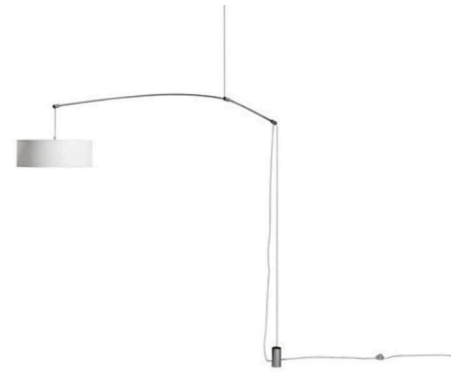

DT Light

Design:
PHIL LUITHLEN

+ info: <https://www.depadova.com/materials.pdf>
De Padova srl - info@depadova.it

LÁMPARA DE SUSPENSIÓN

Materiales

Pie
aluminio anodizado satinado.

Pantalla blanco
pergamino (celulosa, PVC).

Control
dimmer no incluido en la lámpara.