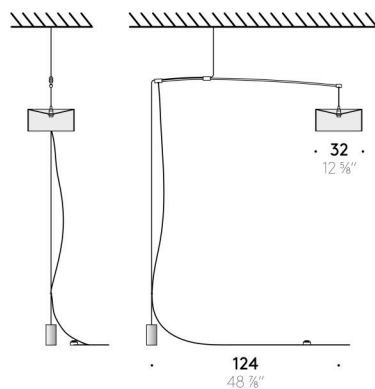

EU / UK

INPUT 220±240V - 50/60Hz
BULB E14, max 60W

USA

INPUT 100±120V - 50/60Hz
SOURCE E12, max 40W