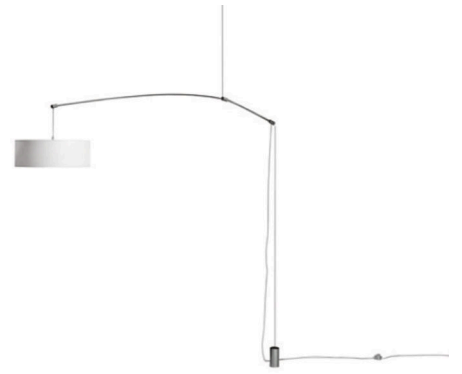

DT Light

Design:
PHIL LUTHLEN

+ info: <https://www.depadova.com/materials.pdf>
De Padova srl - info@depadova.it

HÄNGELEUCHTE

Materialien

Leuchtenstiel
Satinieretes eloxiertes Aluminium.

Lampenschirm weiß
Pergament (Zellulose, PVC).