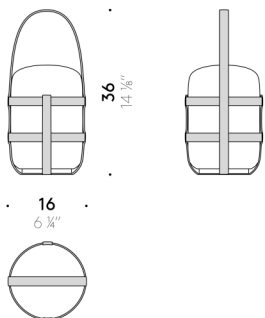

Controllo
dimmer non incluso nella lampada e non applicabile esternamente.

INPUT SOURCE 100-240V - 50/60Hz
LED 10W

Firefly

Design:

ALEXANDER ÁHNEBRINK

+ info: <https://www.depadova.com/materials.pdf>

De Padova srl - info@depadova.it