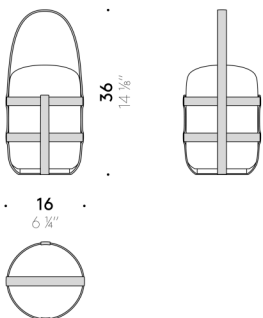

Firefly

Design:

ALEXANDER ÁHNEBRINK

+ info: <https://www.depadova.com/materials.pdf>

De Padova srl - info@depadova.it

LAMPE MULTIUSAGE, PORTABLE

Matériaux

Panier porte-lampe
cuir teinté à l'aniline, boucles chromées.

Diffuseur externe
verre soufflé transparent couleur gris.

Diffuseur interne
verre soufflé transparent acidifié.

Base
thermoplastique couleur noire.

Batterie
au lithium, rechargeable.

Alimentation
chargeur de batterie non inclus (USB-A, 5 V, 2 A); câble d'alimentation (de USB-A à USB-C) fourni.

Contrôle
gradateur non inclus dans la lampe et non applicable à l'extérieur.

INPUT SOURCE 100-240V - 50/60Hz
LED 10W