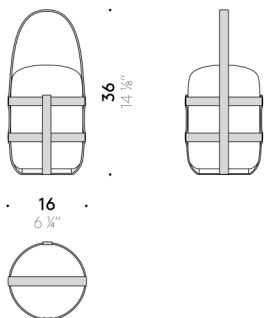

Firefly

Design:

ALEXANDER ÄHNEBRINK

+ info: <https://www.depadova.com/materials.pdf>
De Padova srl - info@depadova.it

TRAGBARE MEHRZWECKLEUCHE

Materialien

Lampenhalter

Anilingefärbt Kernleder. Verchromte Schließen.

Externer Diffusor

formgepresstes Transparentglas, grau.

Innerer Diffusor

geätztes, formgepresstes Transparentglas.

Gestell

Thermoplast schwarz.

Batterie

wiederaufladbare Lithium-Batterie.

Netzteil

Ladegerät nicht enthalten (USB-A, 5 V, 2 A); Stromkabel (USB-A-auf-USB-C) mitgeliefert.

Steuerung

Dimmer nicht in der Leuchte integriert und nicht anwendbar draußen.

INPUT SOURCE 100-240V - 50/60Hz
LED 10W