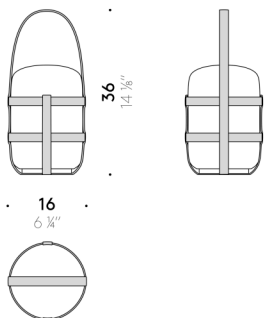

Firefly

Design:

ALEXANDER ÁHNEBRINK

+ info: <https://www.depadova.com/materials.pdf>

De Padova srl - info@depadova.it

LÁMPARA MULTIUSO, PORTÁTIL

Materiales

Cesta portálampara
cuero teñido a la anilina, hebillas cromadas.

Difusor externo
vidrio estampado transparente color gris.

Difusor interno
vidrio estampado transparente al ácido.

Base
termoplástico color negro.

Batería
de litio, recargable.

Alimentador
cargador de baterías no incluido (USB-A, 5 V, 2 A); cable de alimentación (de USB-A a USB-C) suministrado.

Control
dimmer no incluido en la lámpara y no aplicable externamente.

INPUT SOURCE 100-240V - 50/60Hz
LED 10W