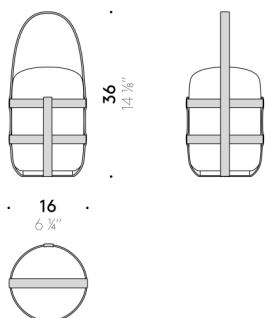

Base
termoplastica color nero.

Batteria
al litio ricaricabile (ricarica completa in 6 h. circa) tramite porta USB type C,
autonomia a piena potenza 6 h. circa.

Alimentatore
caricabatterie non incluso (USB-A, 5V, 2A); cavo di alimentazione (da USB-A
a USB-C) in dotazione.