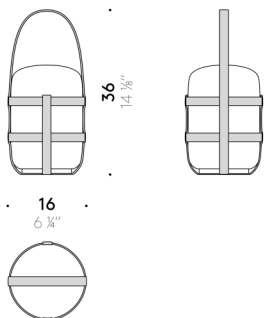

INPUT SOURCE 100-240V - 50/60Hz
LED 10W