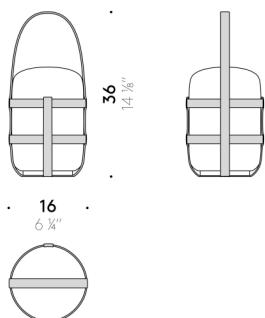

INPUT SOURCE 100-240V - 50/60Hz
LED 10W