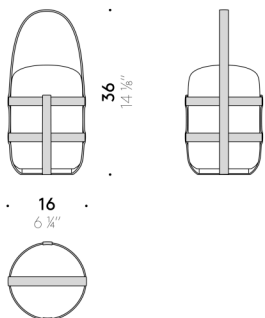

Lithium-Batterie wiederaufladbar über USB-Typ-C-Anschluss (volle Ladung in ca. 6 Std.). Das Entladen des Akkus dauert ca. 6 Stunden bei voller Leistung.

Netzteil

Ladegerät nicht enthalten (USB-A, 5 V, 2 A); Stromkabel (USB-A-auf-USB-C) mitgeliefert.