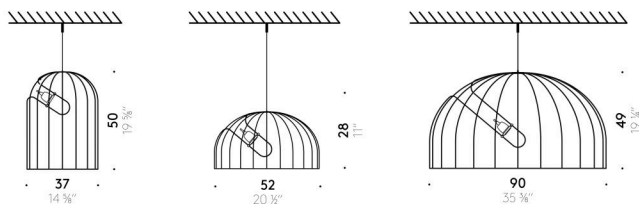

Floor version

EU

INPUT
BULB 220÷240V - 50/60Hz
LED E27, max 7W

USA

INPUT
BULB 100÷120V - 50/60Hz
LED E26, max 7W

Pendant version

EU

INPUT
BULB 220÷240V - 50/60Hz
LED E27, max 7W

USA

INPUT
BULB 100÷120V - 50/60Hz
LED E26, max 7W