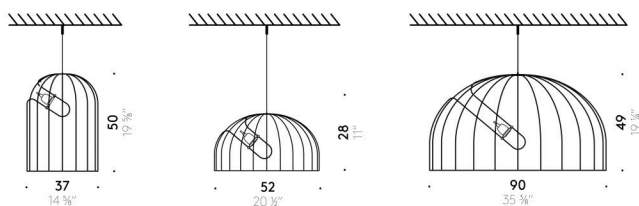

Floor version

EU

INPUT 220÷240V - 50/60Hz
BULB LED E27, max 7W

USA

INPUT 100÷120V - 50/60Hz
BULB LED E26, max 7W

Pendant version

EU

INPUT 220÷240V - 50/60Hz
BULB LED E27, max 7W

USA

INPUT 100÷120V - 50/60Hz
BULB LED E26, max 7W