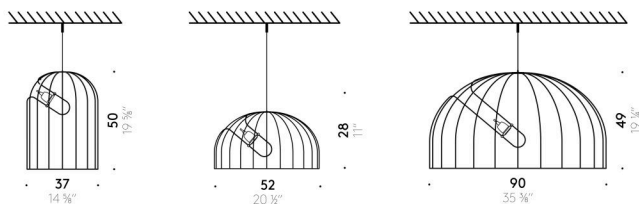

Control

dimmer no incluido en la lámpara.

Floor version

EU

INPUT
BULB 220÷240V - 50/60Hz
LED E27, max 7W

USA

INPUT
BULB 100÷120V - 50/60Hz
LED E26, max 7W

Pendant version

EU

INPUT
BULB 220÷240V - 50/60Hz
LED E27, max 7W

USA

INPUT
BULB 100÷120V - 50/60Hz
LED E26, max 7W