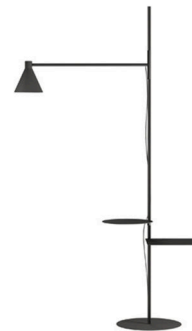

Nota

Design:
ELISA OSSINO

+ info: <https://www.depadova.com/materials.pdf>
De Padova srl - info@depadova.it

FLOOR AND WALL LAMPS

Materials

Stem and small tables
matt black 'soft touch' powder-coated steel.

Diffusor
Elastic PVC.

AC adapter
integrated in the power supply and control kit.

Control
integrated dimmer on the lampshade, controlled by the switch.

Floor version

INPUT 100÷240V - 50/60Hz
SOURCE 1x LED 8W, 24V

Materiali

Stelo e pianetti
acciaio verniciato a polvere color nero opaco "soft touch".

Diffusore
PVC elastico.

Alimentatore
integrato nel kit di alimentazione e controllo.

Controllo
dimmer incluso, tramite il comando di accensione sul paralume della lampada.