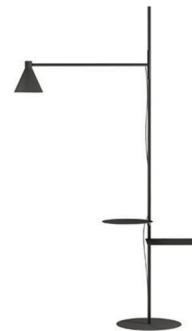

Nota

Design:
ELISA OSSINO