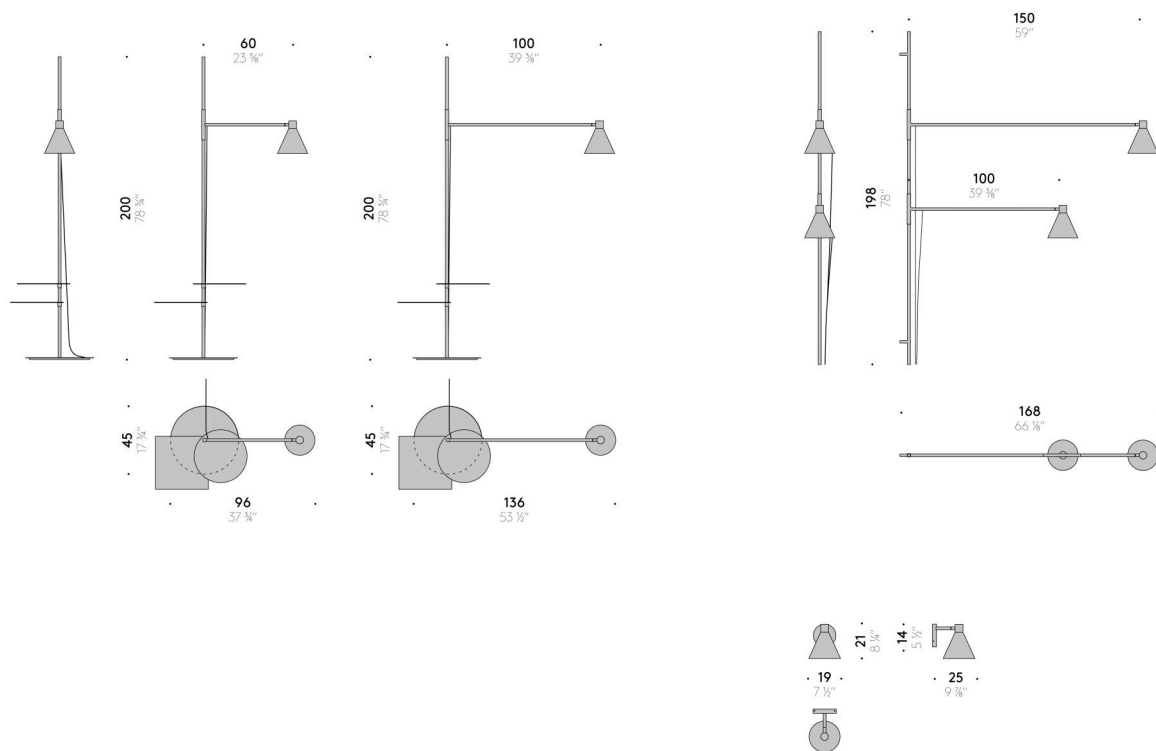

Nota

Design:
ELISA OSSINO