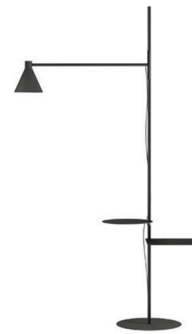

Diffusor
Elastic PVC.

AC adapter
integrated in the power supply and control kit.

Control
integrated dimmer on the lampshade, controlled by the switch.

Floor version

INPUT 100÷240V - 50/60Hz
SOURCE 1x LED 8W, 24V

Wall version

INPUT 100÷240V - 50/60Hz
SOURCE LED 8W, 24V
2x LED 8W, 24V

Nota

Design:
ELISA OSSINO

Nota

Design:
ELISA OSSINO

+ info: <https://www.depadova.com/materials.pdf>
De Padova srl - info@depadova.it

LAMPADE DA TERRA E DA PARETE

Materiali

Stelo e pianetti
acciaio verniciato a polvere color nero opaco "soft touch".

Diffusore
PVC elastico.

Alimentatore
integrato nel kit di alimentazione e controllo.

Controllo
dimmer incluso, tramite il comando di accensione sul paralume della lampada.