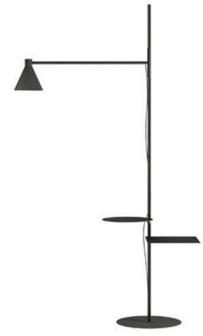

Nota

Design:
ELISA OSSINO