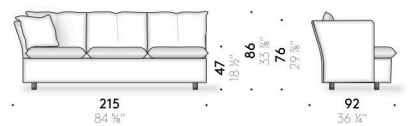

Pillow

Design:
VICO MAGISTRETTI