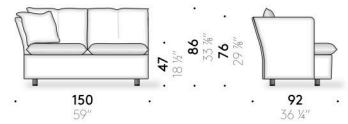

Pillow

Design:
VICO MAGISTRETTI