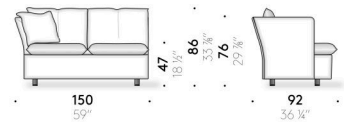

Pillow

Design:
VICO MAGISTRETTI