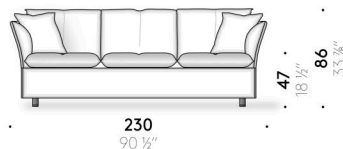

GERADES UND MODULARES SOFA

Materialien

Gestell
Stahl und Holz mit elastischen Gurten.

FüÙe
Pulverlackierter Stahl, mit verstellbaren Thermoplast-GleitfüÙen.

Polsterung
Polyurethanschaum unterschiedlicher Dichte und Polyesterwatte, mit Überzug aus Polyestersamt und Baumwollgewebe. Bei den FR-Versionen (Fire Resistant), die auf Anfrage erhältlich sind, entsprechen die Polstermaterialien den geltenden Bestimmungen.

Sitzkissen und Rückenlehnenkissen
Gänsedaunen gemischt mit Polyesterfaser und Überzug aus Baumwollgewebe.

Loses Kissen
Gänsedaunen mit Überzug aus Baumwollgewebe.

Bezug
technisch abnehmbarer Stoffbezug oder fester Samtbezug.