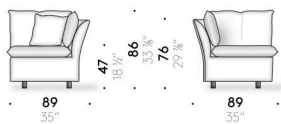

Pillow

Design:
VICO MAGISTRETTI