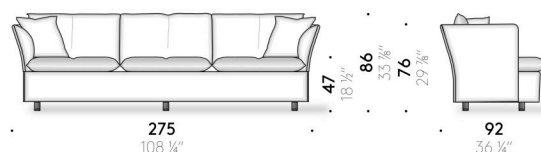

Coussin d'assise et coussin de dossier

plume d'oie mixte à fibre de polyester, doublée en toile de coton.

Coussin amovible

plume d'oie doublée en toile de coton.

Revêtement

revêtement techniquement déhoussable en tissu ou fixe en velours.