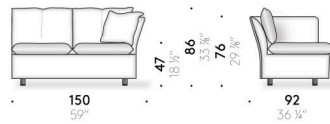

Pillow

Design:
VICO MAGISTRETTI