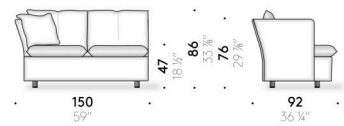

Pillow

Design:
VICO MAGISTRETTI