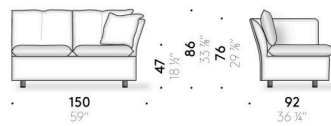

Pillow

Design:
VICO MAGISTRETTI