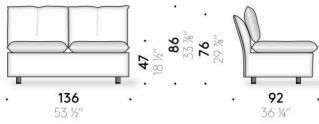

Pillow

Design:
VICO MAGISTRETTI