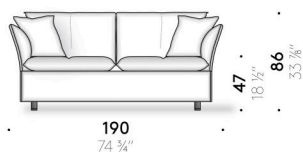

Revestimiento

revestimiento técnicamente desenfundable de tela o fijo de terciopelo.