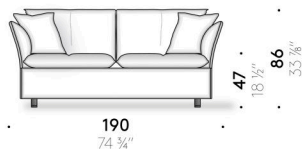

GERADES UND MODULARES SOFA

Materialien

Gestell
Stahl und Holz mit elastischen Gurten.

FüÙe
Pulverlackierter Stahl, mit verstellbaren Thermoplast-GleitfüÙen.

Polsterung
Polyurethanschaum unterschiedlicher Dichte und Polyesterwatte, mit Überzug aus Polyestersamt und Baumwollgewebe. Bei den FR-Versionen (Fire Resistant), die auf Anfrage erhältlich sind, entsprechen die Polstermaterialien den geltenden Bestimmungen.

Sitzkissen und Rückenlehnenkissen
Gänsedaunen gemischt mit Polyesterfaser und Überzug aus Baumwollgewebe.

Loses Kissen
Gänsedaunen mit Überzug aus Baumwollgewebe.

Bezug
technisch abnehmbarer Stoffbezug oder fester Samtbezug.