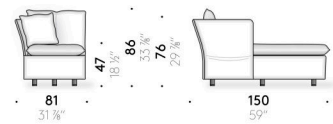

Pillow

Design:
VICO MAGISTRETTI