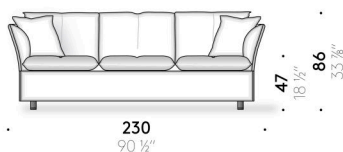

Coussin d'assise et coussin de dossier

plume d'oie mixte à fibre de polyester, doublée en toile de coton.

Coussin amovible

plume d'oie doublée en toile de coton.

Revêtement

revêtement techniquement déhoussable en tissu ou fixe en velours.