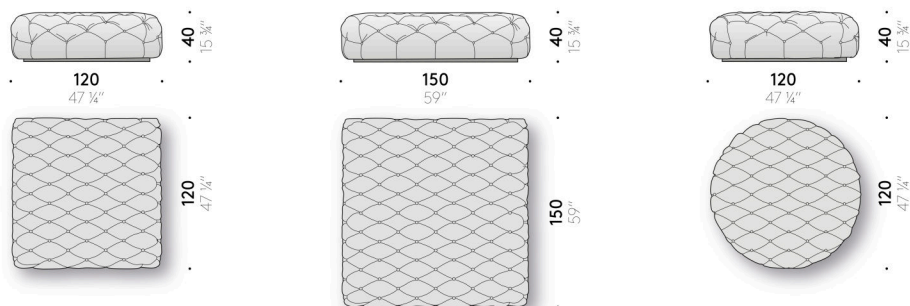

Revêtement

revêtement fixe capitonné en tissu ou cuir.