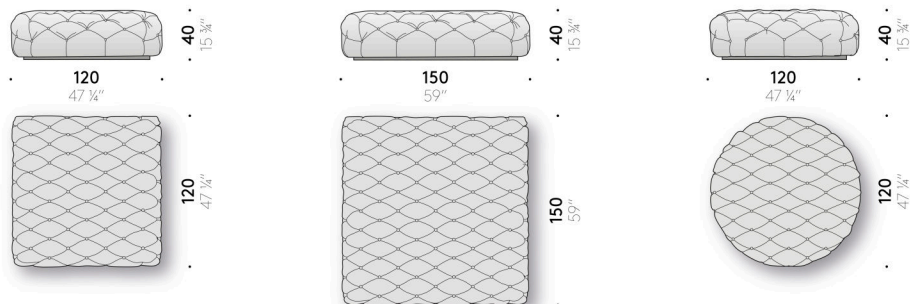

Bezug

Fester kapitonierter Stoff-oder Lederbezug