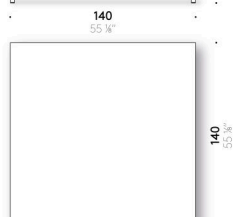

Quadrato

+ info: <https://www.depadova.com/materials.pdf>
De Padova srl - info@depadova.it

TABLE

Matériaux

Base

acier peint blanc à poudre, pieds en thermoplastique.

Dessus

panneau de particules de bois (certifiée classe E1, CARB P2 / TSCA Title VI)
avec bord en multiplis de contreplaqué marin (certifiée classe E0, CARB P2 /
TSCA Title VI) revêtu avec stratifié HPL blanc.