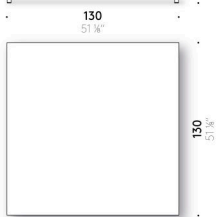

180

70 7/8"

73

28 3/4"

90

35 3/8"

90

35 3/8"

Quadrato

+ info: <https://www.depadova.com/materials.pdf>
De Padova srl - info@depadova.it

TABLE

Matériaux

Base

acier peint blanc à poudre, pieds en thermoplastique.

Dessus

panneau de particules de bois (certifiée classe E1, CARB P2 / TSCA Title VI)
avec bord en multiplis de contreplaqué marin (certifiée classe E0, CARB P2 /
TSCA Title VI) revêtu avec stratifié HPL blanc.