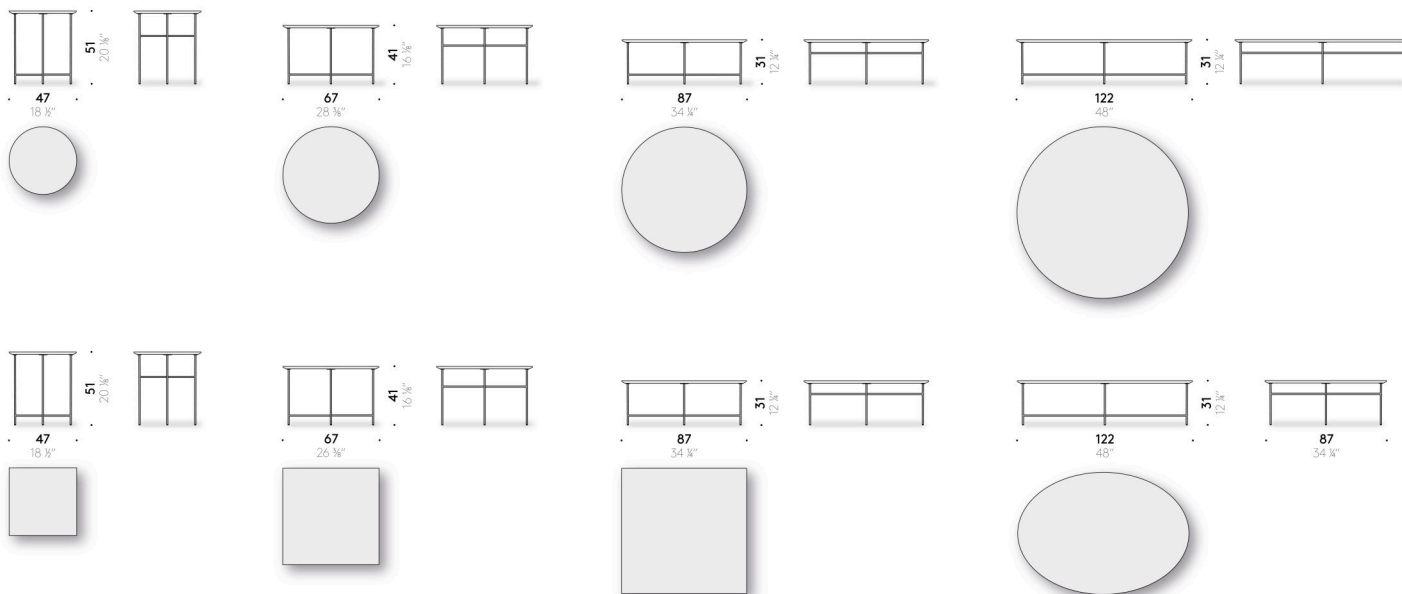

TAVOLINO

Materiali

Basamento

acciaio verniciato a polvere color grigio antracite. Piedini in termoplastica.

Piano in legno

MDF nero (certificato classe E1, CARB P2 / TSCA Title VI) impiallacciato in rovere affumicato o rovere naturale con nodi finito con vernice trasparente a base acqua o a base solvente.

Piano in Fenix NTM®

MDF nero (certificato classe E1, CARB P2 / TSCA Title VI) rivestito con superficie nanotecnologica Fenix NTM® nero opaco "soft touch".

Piano in marmo

marmo Emperador Dark, Valentine Grey, Grigio Carnico, bianco Carrara, Grey Stone, Calacatta Oro, Rosso Lepanto, Verde Alpi trattato con prodotti idrorepellenti oppure finito con poliesteri opaco.

Piano in composito

composito MDI.