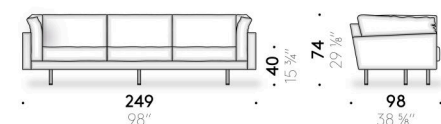

Square 16

+ info: <https://www.depadova.com/materials.pdf>
De Padova srl - info@depadova.it

GERADES UND MODULARES SOFA

Materialien

Gestell
Stahl und Holz mit elastischen Gurten.

Füße

Stahl mit Pulverlackierung metallgrau oder in massive Esche gebeizt
Nussbaum Canaletto, endbehandelt mit transparentem Lack auf Wasser- oder Lösemittelbasis. Verstellbarer Thermoplast-Gleitfuß.

Polsterung

Polyurethanschaum unterschiedlicher Dichte und Polyesterwatte, mit Überzug aus Polyesterseam. Bei den FR-Versionen (Fire Resistant), die auf Anfrage erhältlich sind, entsprechen die Polstermaterialien den geltenden Bestimmungen.

Version mit Gänsedaunen

Sitzkissen in Gänsedaunen mit Polyurethanschaumkern, mit Überzug aus Polyesterwatte und Baumwollgewebe. Armlehnenkissen in Gänsedaunen mit Polyurethanschaumkern, mit Überzug aus Baumwollgewebe.
Rückenlehnenkissen in Gänsedaunen gemischt mit Polyesterfaser, mit Überzug aus Baumwollgewebe.

Version mit Memory-Schaum

Sitzkissen in Memory-Schaum, Polyurethanschaum und Polyesterwatte mit Überzug aus Baumwollgewebe. Rücken- und Armlehnenkissen in Gänsedaunen gemischt mit Polyesterfaser mit Polyurethanschaumkern, mit Überzug aus Baumwollgewebe. Nur für den britischen Markt sind die in Memory-Schaum vorgesehenen Teile aus Polyurethanschaum hergestellt.

Bezug

technisch abnehmbarer Stoffbezug oder fester Leder- oder Samtbezug.