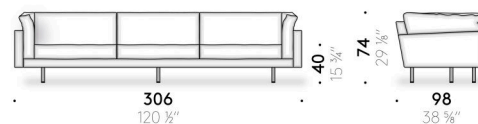

Revestimiento

revestimiento técnicamente desenfundable de tejido o fijo de piel o terciopelo.