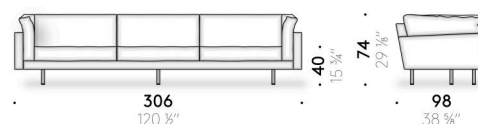

Square 16

+ info: <https://www.depadova.com/materials.pdf>
De Padova srl - info@depadova.it

DIVANO IN LINEA E COMPONIBILE

Materiali

Struttura

acciaio e legno con cinghie elastiche.

Piedini

acciaio verniciato a polvere colore canna di fucile oppure legno massello di frassino tinto noce canaletto finito con vernice trasparente a base acqua o a base solvente. Sottopiede regolabile in materiale termoplastico.

Imbottitura

poliuretano espanso a quote differenziate e ovatta di poliestere foderato con vellutino di poliestere. Per le versioni FR (Fire Resistant) a richiesta, i materiali dell'imbottitura sono come da normative.

Versione piuma d'oca

cuscino di seduta in piuma d'oca con supporto in poliuretano espanso, foderato con ovatta di poliestere e tela di cotone. Cuscino bracciolo in piuma d'oca con supporto in poliuretano espanso, foderato con tela di cotone. Cuscino schienale in piuma d'oca mista a fibra di poliestere, rivestito con tela di cotone.

Versione memory foam

cuscino di seduta in memory foam, poliuretano espanso e ovatta di poliestere, foderato con tela di cotone. Cuscino schienale e bracciolo in piuma d'oca mista a fibra di poliestere con supporto in poliuretano espanso, foderato con tela di cotone. Solo per il mercato UK le parti previste in memory foam vengono realizzate in poliuretano espanso.

Rivestimento

rivestimento tecnicamente sfoderabile in tessuto o fisso in pelle o velluto.