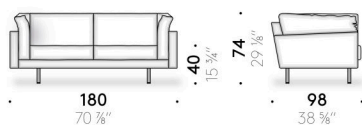

Square 16

+ info: <https://www.depadova.com/materials.pdf>
De Padova srl - info@depadova.it

CANAPÉ DROIT ET MODULABLE

Matériaux

Structure

acier et bois avec sangles élastiques.

Pieds

acier peint à poudre couleur canon de fusil ou bois massif de frêne teinté noyer noir canaletto fini avec peinture transparente à base d'eau ou à base de solvant. Patin réglable en thermoplastique.

Rembourrage

mousse de polyuréthane à densité variable et ouate de polyester doublée en velours de polyester. Pour les versions FR (Fire Resistant) sur demande, les matériaux du rembourrage sont conformes aux réglementations.

Version plume d'oie

coussin d'assise en plume d'oie avec support en mousse de polyuréthane, doublé en ouate de polyester et toile de coton. Coussin accoudoir en plume d'oie avec support en mousse de polyuréthane, doublé en toile de coton. Coussin dossier en plume d'oie mixte en fibre de polyester, revêtu en toile de coton.

Version memory foam

coussin d'assise en memory foam, mousse de polyuréthane et ouate de polyester, doublé en toile de coton. Coussin dossier et accoudoir en plume d'oie mixte à fibre de polyester avec support en mousse de polyuréthane, doublé en toile de coton. Uniquement pour le marché UK les parties prévues en memory foam sont réalisées en mousse polyuréthane.

Revêtement

revêtement techniquement déhoussable en tissu ou fixe en cuir ou velours.