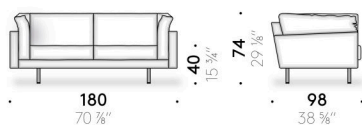

Square 16

+ info: <https://www.depadova.com/materials.pdf>
De Padova srl - info@depadova.it

DIVANO IN LINEA E COMPONIBILE

Materiali

Struttura

acciaio e legno con cinghie elastiche.

Piedini

acciaio verniciato a polvere colore canna di fucile oppure legno massello di frassino tinto noce canaletto finito con vernice trasparente a base acqua o a base solvente. Sottopiede regolabile in materiale termoplastico.

Imbottitura

poliuretano espanso a quote differenziate e ovatta di poliestere foderato con vellutino di poliestere. Per le versioni FR (Fire Resistant) a richiesta, i materiali dell'imbottitura sono come da normative.

Versione piuma d'oca

cuscino di seduta in piuma d'oca con supporto in poliuretano espanso, foderato con ovatta di poliestere e tela di cotone. Cuscino bracciolo in piuma d'oca con supporto in poliuretano espanso, foderato con tela di cotone. Cuscino schienale in piuma d'oca mista a fibra di poliestere, rivestito con tela di cotone.

Versione memory foam

cuscino di seduta in memory foam, poliuretano espanso e ovatta di poliestere, foderato con tela di cotone. Cuscino schienale e bracciolo in piuma d'oca mista a fibra di poliestere con supporto in poliuretano espanso, foderato con tela di cotone. Solo per il mercato UK le parti previste in memory foam vengono realizzate in poliuretano espanso.

Rivestimento

rivestimento tecnicamente sfoderabile in tessuto o fisso in pelle o velluto.