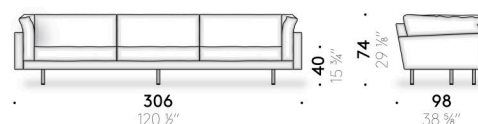

Square 16

+ info: <https://www.depadova.com/materials.pdf>
De Padova srl - info@depadova.it

CANAPÉ DROIT ET MODULABLE

Matériaux

Structure

acier et bois avec sangles élastiques.

Pieds

acier peint à poudre couleur canon de fusil ou bois massif de frêne teinté noyer noir canaletto fini avec peinture transparente à base d'eau ou à base de solvant. Patin réglable en thermoplastique.

Rembourrage

mousse de polyuréthane à densité variable et ouate de polyester doublée en velours de polyester. Pour les versions FR (Fire Resistant) sur demande, les matériaux du rembourrage sont conformes aux réglementations.

Version plume d'oie

coussin d'assise en plume d'oie avec support en mousse de polyuréthane, doublé en ouate de polyester et toile de coton. Coussin accoudoir en plume d'oie avec support en mousse de polyuréthane, doublé en toile de coton. Coussin dossier en plume d'oie mixte en fibre de polyester, revêtu en toile de coton.

Version memory foam

coussin d'assise en memory foam, mousse de polyuréthane et ouate de polyester, doublé en toile de coton. Coussin dossier et accoudoir en plume d'oie mixte à fibre de polyester avec support en mousse de polyuréthane, doublé en toile de coton. Uniquement pour le marché UK les parties prévues en memory foam sont réalisées en mousse polyuréthane.

Revêtement

revêtement techniquement déhoussable en tissu ou fixe en cuir ou velours.