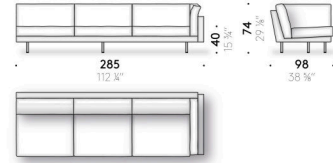

Bezug

technisch abnehmbarer Stoffbezug oder fester Leder- oder Samtbezug.

Square 16

Square 16

+ info: <https://www.depadova.com/materials.pdf>
De Padova srl - info@depadova.it

SOFÁ LINEAL Y MODULAR

Materiales