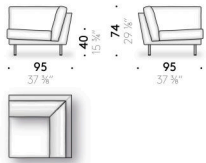

Bezug

technisch abnehmbarer Stoffbezug oder fester Leder- oder Samtbezug.

Square 16

Square 16

+ info: <https://www.depadova.com/materials.pdf>
De Padova srl - info@depadova.it

SOFÁ LINEAL Y MODULAR

Materiales