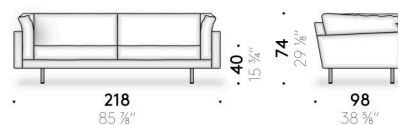

Square 16

+ info: <https://www.depadova.com/materials.pdf>
De Padova srl - info@depadova.it

DIVANO IN LINEA E COMPONIBILE

Materiali

Struttura

acciaio e legno con cinghie elastiche.

Piedini

acciaio verniciato a polvere colore canna di fucile oppure legno massello di frassino tinto noce canaletto finito con vernice trasparente a base acqua o a base solvente. Sottopiede regolabile in materiale termoplastico.

Imbottitura

poliuretano espanso a quote differenziate e ovatta di poliestere foderato con vellutino di poliestere. Per le versioni FR (Fire Resistant) a richiesta, i materiali dell'imbottitura sono come da normative.

Versione piuma d'oca

cuscino di seduta in piuma d'oca con supporto in poliuretano espanso, foderato con ovatta di poliestere e tela di cotone. Cuscino bracciolo in piuma d'oca con supporto in poliuretano espanso, foderato con tela di cotone. Cuscino schienale in piuma d'oca mista a fibra di poliestere, rivestito con tela di cotone.

Versione memory foam

cuscino di seduta in memory foam, poliuretano espanso e ovatta di poliestere, foderato con tela di cotone. Cuscino schienale e bracciolo in piuma d'oca mista a fibra di poliestere con supporto in poliuretano espanso, foderato con tela di cotone. Solo per il mercato UK le parti previste in memory foam vengono realizzate in poliuretano espanso.

Rivestimento

rivestimento tecnicamente sfoderabile in tessuto o fisso in pelle o velluto.