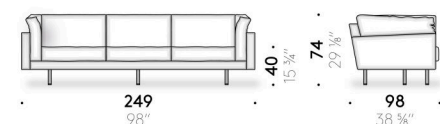

Square 16

+ info: <https://www.depadova.com/materials.pdf>
De Padova srl - info@depadova.it

CANAPÉ DROIT ET MODULABLE

Matériaux

Structure

acier et bois avec sangles élastiques.

Pieds

acier peint à poudre couleur canon de fusil ou bois massif de frêne teinté noyer noir canaletto fini avec peinture transparente à base d'eau ou à base de solvant. Patin réglable en thermoplastique.

Rembourrage

mousse de polyuréthane à densité variable et ouate de polyester doublée en velours de polyester. Pour les versions FR (Fire Resistant) sur demande, les matériaux du rembourrage sont conformes aux réglementations.

Version plume d'oie

coussin d'assise en plume d'oie avec support en mousse de polyuréthane, doublé en ouate de polyester et toile de coton. Coussin accoudoir en plume d'oie avec support en mousse de polyuréthane, doublé en toile de coton. Coussin dossier en plume d'oie mixte en fibre de polyester, revêtu en toile de coton.

Version memory foam

coussin d'assise en memory foam, mousse de polyuréthane et ouate de polyester, doublé en toile de coton. Coussin dossier et accoudoir en plume d'oie mixte à fibre de polyester avec support en mousse de polyuréthane, doublé en toile de coton. Uniquement pour le marché UK les parties prévues en memory foam sont réalisées en mousse polyuréthane.

Revêtement

revêtement techniquement déhoussable en tissu ou fixe en cuir ou velours.