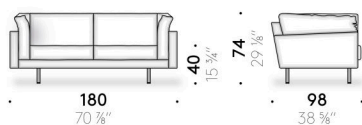

Revestimiento

revestimiento técnicamente desenfundable de tejido o fijo de piel o terciopelo.