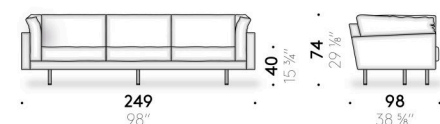

Square 16

+ info: <https://www.depadova.com/materials.pdf>
De Padova srl - info@depadova.it

DIVANO IN LINEA E COMPONIBILE

Materiali

Struttura

acciaio e legno con cinghie elastiche.

Piedini

acciaio verniciato a polvere colore canna di fucile oppure legno massello di frassino tinto noce canaletto finito con vernice trasparente a base acqua o a base solvente. Sottopiede regolabile in materiale termoplastico.

Imbottitura

poliuretano espanso a quote differenziate e ovatta di poliestere foderato con vellutino di poliestere. Per le versioni FR (Fire Resistant) a richiesta, i materiali dell'imbottitura sono come da normative.

Versione piuma d'oca

cuscino di seduta in piuma d'oca con supporto in poliuretano espanso, foderato con ovatta di poliestere e tela di cotone. Cuscino bracciolo in piuma d'oca con supporto in poliuretano espanso, foderato con tela di cotone. Cuscino schienale in piuma d'oca mista a fibra di poliestere, rivestito con tela di cotone.

Versione memory foam

cuscino di seduta in memory foam, poliuretano espanso e ovatta di poliestere, foderato con tela di cotone. Cuscino schienale e bracciolo in piuma d'oca mista a fibra di poliestere con supporto in poliuretano espanso, foderato con tela di cotone. Solo per il mercato UK le parti previste in memory foam vengono realizzate in poliuretano espanso.

Rivestimento

rivestimento tecnicamente sfoderabile in tessuto o fisso in pelle o velluto.