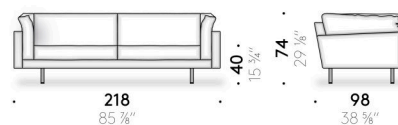

Revestimiento

revestimiento técnicamente desenfundable de tejido o fijo de piel o terciopelo.