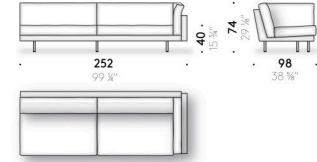

Bezug

technisch abnehmbarer Stoffbezug oder fester Leder- oder Samtbezug.

Square 16

Square 16

+ info: <https://www.depadova.com/materials.pdf>
De Padova srl - info@depadova.it

SOFÁ LINEAL Y MODULAR

Materiales