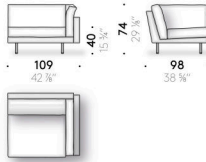

Bezug

technisch abnehmbarer Stoffbezug oder fester Leder- oder Samtbezug.

Square 16

Square 16

+ info: <https://www.depadova.com/materials.pdf>
De Padova srl - info@depadova.it

SOFÁ LINEAL Y MODULAR

Materiales