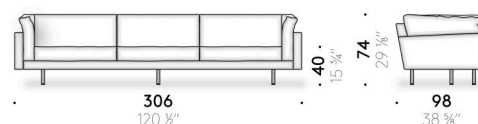

Square 16

+ info: <https://www.depadova.com/materials.pdf>
De Padova srl - info@depadova.it

GERADES UND MODULARES SOFA

Materialien

Gestell
Stahl und Holz mit elastischen Gurten.

Füße

Stahl mit Pulverlackierung metallgrau oder in massive Esche gebeizt
Nussbaum Canaletto, endbehandelt mit transparentem Lack auf Wasser- oder Lösemittelbasis. Verstellbarer Thermoplast-Gleitfuß.

Polsterung

Polyurethanschaum unterschiedlicher Dichte und Polyesterwatte, mit Überzug aus Polyesterseam. Bei den FR-Versionen (Fire Resistant), die auf Anfrage erhältlich sind, entsprechen die Polstermaterialien den geltenden Bestimmungen.

Version mit Gänsedaunen

Sitzkissen in Gänsedaunen mit Polyurethanschaumkern, mit Überzug aus Polyesterwatte und Baumwollgewebe. Armlehnenkissen in Gänsedaunen mit Polyurethanschaumkern, mit Überzug aus Baumwollgewebe.
Rückenlehnenkissen in Gänsedaunen gemischt mit Polyesterfaser, mit Überzug aus Baumwollgewebe.

Version mit Memory-Schaum

Sitzkissen in Memory-Schaum, Polyurethanschaum und Polyesterwatte mit Überzug aus Baumwollgewebe. Rücken- und Armlehnenkissen in Gänsedaunen gemischt mit Polyesterfaser mit Polyurethanschaumkern, mit Überzug aus Baumwollgewebe. Nur für den britischen Markt sind die in Memory-Schaum vorgesehenen Teile aus Polyurethanschaum hergestellt.

Bezug

technisch abnehmbarer Stoffbezug oder fester Leder- oder Samtbezug.