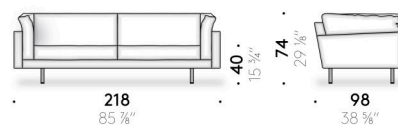

Square 16

+ info: <https://www.depadova.com/materials.pdf>
De Padova srl - info@depadova.it

GERADES UND MODULARES SOFA

Materialien

Gestell
Stahl und Holz mit elastischen Gurten.

Füße

Stahl mit Pulverlackierung metallgrau oder in massive Esche gebeizt
Nussbaum Canaletto, endbehandelt mit transparentem Lack auf Wasser- oder Lösemittelbasis. Verstellbarer Thermoplast-Gleitfuß.

Polsterung

Polyurethanschaum unterschiedlicher Dichte und Polyesterwatte, mit Überzug aus Polyesterseam. Bei den FR-Versionen (Fire Resistant), die auf Anfrage erhältlich sind, entsprechen die Polstermaterialien den geltenden Bestimmungen.

Version mit Gänsedaunen

Sitzkissen in Gänsedaunen mit Polyurethanschaumkern, mit Überzug aus Polyesterwatte und Baumwollgewebe. Armlehnenkissen in Gänsedaunen mit Polyurethanschaumkern, mit Überzug aus Baumwollgewebe.
Rückenlehnenkissen in Gänsedaunen gemischt mit Polyesterfaser, mit Überzug aus Baumwollgewebe.

Version mit Memory-Schaum

Sitzkissen in Memory-Schaum, Polyurethanschaum und Polyesterwatte mit Überzug aus Baumwollgewebe. Rücken- und Armlehnenkissen in Gänsedaunen gemischt mit Polyesterfaser mit Polyurethanschaumkern, mit Überzug aus Baumwollgewebe. Nur für den britischen Markt sind die in Memory-Schaum vorgesehenen Teile aus Polyurethanschaum hergestellt.

Bezug

technisch abnehmbarer Stoffbezug oder fester Leder- oder Samtbezug.