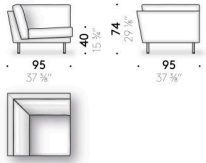

Bezug

technisch abnehmbarer Stoffbezug oder fester Leder- oder Samtbezug.

Square 16

Square 16

+ info: <https://www.depadova.com/materials.pdf>
De Padova srl - info@depadova.it

SOFÁ LINEAL Y MODULAR

Materiales