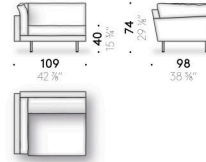

Bezug

technisch abnehmbarer Stoffbezug oder fester Leder- oder Samtbezug.

Square 16

Square 16

+ info: <https://www.depadova.com/materials.pdf>
De Padova srl - info@depadova.it

SOFÁ LINEAL Y MODULAR

Materiales