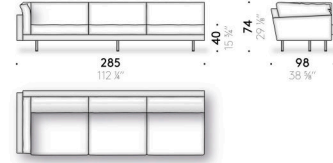

Bezug

technisch abnehmbarer Stoffbezug oder fester Leder- oder Samtbezug.

Square 16

Square 16

+ info: <https://www.depadova.com/materials.pdf>
De Padova srl - info@depadova.it

SOFÁ LINEAL Y MODULAR

Materiales