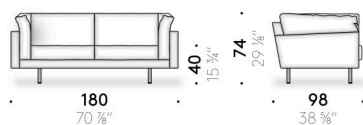

Square 16

+ info: <https://www.depadova.com/materials.pdf>
De Padova srl - info@depadova.it

GERADES UND MODULARES SOFA

Materialien

Gestell
Stahl und Holz mit elastischen Gurten.

Füße

Stahl mit Pulverlackierung metallgrau oder in massive Esche gebeizt
Nussbaum Canaletto, endbehandelt mit transparentem Lack auf Wasser- oder Lösemittelbasis. Verstellbarer Thermoplast-Gleitfuß.

Polsterung

Polyurethanschaum unterschiedlicher Dichte und Polyesterwatte, mit Überzug aus Polyesterseam. Bei den FR-Versionen (Fire Resistant), die auf Anfrage erhältlich sind, entsprechen die Polstermaterialien den geltenden Bestimmungen.

Version mit Gänsedaunen

Sitzkissen in Gänsedaunen mit Polyurethanschaumkern, mit Überzug aus Polyesterwatte und Baumwollgewebe. Armlehnenkissen in Gänsedaunen mit Polyurethanschaumkern, mit Überzug aus Baumwollgewebe.
Rückenlehnenkissen in Gänsedaunen gemischt mit Polyesterfaser, mit Überzug aus Baumwollgewebe.

Version mit Memory-Schaum

Sitzkissen in Memory-Schaum, Polyurethanschaum und Polyesterwatte mit Überzug aus Baumwollgewebe. Rücken- und Armlehnenkissen in Gänsedaunen gemischt mit Polyesterfaser mit Polyurethanschaumkern, mit Überzug aus Baumwollgewebe. Nur für den britischen Markt sind die in Memory-Schaum vorgesehenen Teile aus Polyurethanschaum hergestellt.

Bezug

technisch abnehmbarer Stoffbezug oder fester Leder- oder Samtbezug.