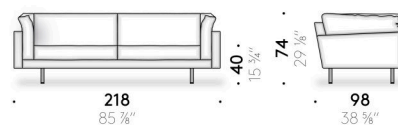

Square 16

+ info: <https://www.depadova.com/materials.pdf>
De Padova srl - info@depadova.it

CANAPÉ DROIT ET MODULABLE

Matériaux

Structure

acier et bois avec sangles élastiques.

Pieds

acier peint à poudre couleur canon de fusil ou bois massif de frêne teinté noyer noir canaletto fini avec peinture transparente à base d'eau ou à base de solvant. Patin réglable en thermoplastique.

Rembourrage

mousse de polyuréthane à densité variable et ouate de polyester doublée en velours de polyester. Pour les versions FR (Fire Resistant) sur demande, les matériaux du rembourrage sont conformes aux réglementations.

Version plume d'oie

coussin d'assise en plume d'oie avec support en mousse de polyuréthane, doublé en ouate de polyester et toile de coton. Coussin accoudoir en plume d'oie avec support en mousse de polyuréthane, doublé en toile de coton. Coussin dossier en plume d'oie mixte en fibre de polyester, revêtu en toile de coton.

Version memory foam

coussin d'assise en memory foam, mousse de polyuréthane et ouate de polyester, doublé en toile de coton. Coussin dossier et accoudoir en plume d'oie mixte à fibre de polyester avec support en mousse de polyuréthane, doublé en toile de coton. Uniquement pour le marché UK les parties prévues en memory foam sont réalisées en mousse polyuréthane.

Revêtement

revêtement techniquement déhoussable en tissu ou fixe en cuir ou velours.