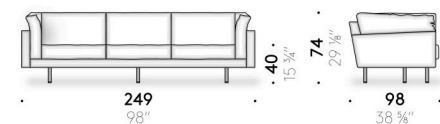

Revestimiento

revestimiento técnicamente desenfundable de tejido o fijo de piel o terciopelo.