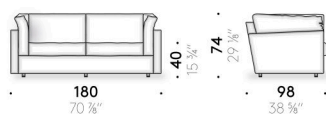

Revêtement

revêtement techniquement déhoussable en tissu ou fixe en cuir ou velours.