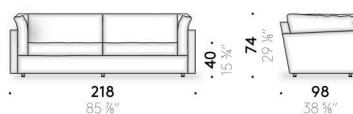

Revêtement

revêtement techniquement déhoussable en tissu ou fixe en cuir ou velours.