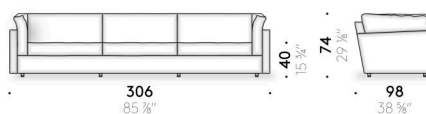

Revêtement

revêtement techniquement déhoussable en tissu ou fixe en cuir ou velours.