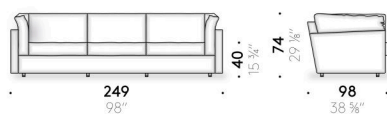

Revêtement

revêtement techniquement déhoussable en tissu ou fixe en cuir ou velours.