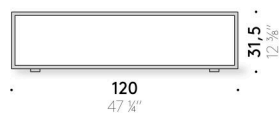

Plans

MDF (certifiée classe E1, CARB P2 / TSCA Title VI) fini avec peinture, finition gaufrée, blanc ou noir.