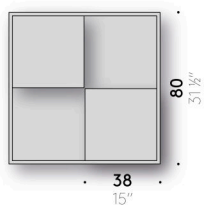

TAVOLINO

Materiali

Struttura

tubolare di acciaio a sezione quadrata, verniciato a polvere color bianco o nero. Piedini regolabili in materiale termoplastico.

Piani

MDF (certificato classe E1, CARB P2 / TSCA Title VI) finito con vernice, finitura gofrata, color bianco o nero.

Tetris

Design:
NENDO

+ info: <https://www.depadova.com/materials.pdf>
De Padova srl - info@depadova.it

PETITE TABLE

Matériaux

Structure
tubulaire d'acier à section carrée, peint à poudre blanc ou noir. Pieds réglables en thermoplastique.