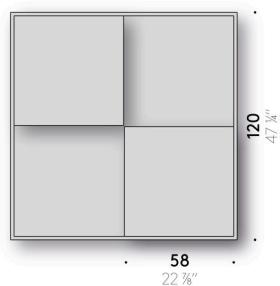

TAVOLINO

Materiali

Struttura

tubolare di acciaio a sezione quadrata, verniciato a polvere color bianco o nero. Piedini regolabili in materiale termoplastico.

Piani

MDF (certificato classe E1, CARB P2 / TSCA Title VI) finito con vernice, finitura gofrata, color bianco o nero.

Tetris

Design:
NENDO

+ info: <https://www.depadova.com/materials.pdf>
De Padova srl - info@depadova.it

PETITE TABLE

Matériaux

Structure
tubulaire d'acier à section carrée, peint à poudre blanc ou noir. Pieds réglables en thermoplastique.