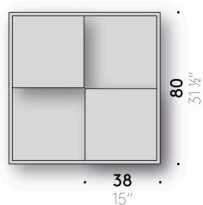

Tischplatten

MDF (zertifiziert Klasse E1, CARB P2 / TSCA Title VI) endbehandelt mit Lack,
gaufriert, weiß oder schwarz.