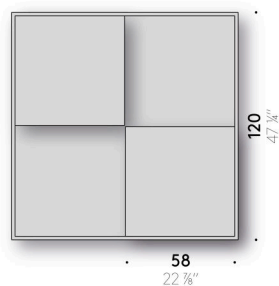

Tetris

Design:
NENDO

+ info: <https://www.depadova.com/materials.pdf>
De Padova srl - info@depadova.it

PETITE TABLE

Matériaux

Structure
tubulaire d'acier à section carrée, peint à poudre blanc ou noir. Pieds réglables en thermoplastique.

Plans

MDF (certifiée classe E1, CARB P2 / TSCA Title VI) fini avec peinture, finition gaufrée, blanc ou noir.