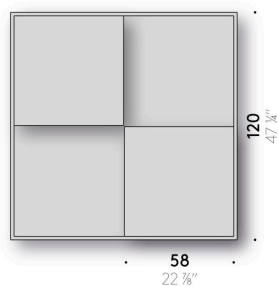

Tetris

Design:
NENDO

+ info: <https://www.depadova.com/materials.pdf>
De Padova srl - info@depadova.it

LOW TABLE

Materials

Frame
tubular square-sectioned black or white powder-coated steel. Thermoplastic adjustable feet.

Tops
MDF (class E1, CARB P2 / TSCA Title VI certified), finished with white or black paint, embossed finish.