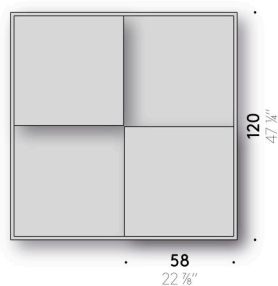

Tetris

Design:
NENDO

+ info: <https://www.depadova.com/materials.pdf>
De Padova srl - info@depadova.it

BEISTELLTISCH

Materialien

Gestell
Quadratstahlrohr mit Pulverlackierung, weiß oder schwarz. Verstellbare
Thermoplast-FüÙe.

Tischplatten

MDF (zertifiziert Klasse E1, CARB P2 / TSCA Title VI) endbehandelt mit Lack,
gaufriert, weiß oder schwarz.