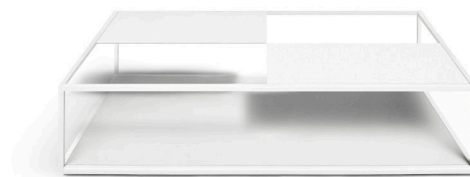

Tetris

Design:
NENDO

+ info: <https://www.depadova.com/materials.pdf>
De Padova srl - info@depadova.it

LOW TABLE

Materials

Frame
tubular square-sectioned black or white powder-coated steel. Thermoplastic adjustable feet.

TAVOLINO

Materiali

Struttura

tubolare di acciaio a sezione quadrata, verniciato a polvere color bianco o nero. Piedini regolabili in materiale termoplastico.

Piani

MDF (certificato classe E1, CARB P2 / TSCA Title VI) finito con vernice, finitura gofrata, color bianco o nero.

Tetris

Design:
NENDO

+ info: <https://www.depadova.com/materials.pdf>
De Padova srl - info@depadova.it

PETITE TABLE

Matériaux

Structure
tubulaire d'acier à section carrée, peint à poudre blanc ou noir. Pieds réglables en thermoplastique.

BEISTELLTISCH

Materialien

Gestell
Quadratstahlrohr mit Pulverlackierung, weiß oder schwarz. Verstellbare
Thermoplast-FüÙe.

Tischplatten

MDF (zertifiziert Klasse E1, CARB P2 / TSCA Title VI) endbehandelt mit Lack,
gaufriert, weiß oder schwarz.