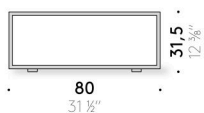

Plans

MDF (certifiée classe E1, CARB P2 / TSCA Title VI) fini avec peinture, finition gaufrée, blanc ou noir.