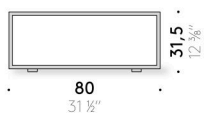

TAVOLINO

Materiali

Struttura

tubolare di acciaio a sezione quadrata, verniciato a polvere color bianco o nero. Piedini regolabili in materiale termoplastico.

Piani

MDF (certificato classe E1, CARB P2 / TSCA Title VI) finito con vernice, finitura gofrata, color bianco o nero.