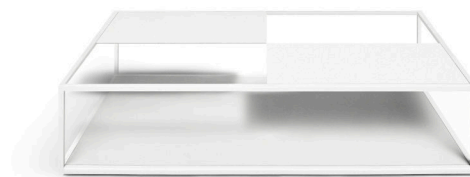

Tetris

Design:
NENDO
2007

+ info: <https://www.depadova.com/materials.pdf>
De Padova srl - info@depadova.it

TAVOLINO

Materiali

Struttura

tubolare di acciaio a sezione quadrata, verniciato a polvere color bianco o nero. Piedini regolabili in materiale termoplastico.

Piani

MDF (certificato classe E1, CARB P2 / TSCA Title VI) finito con vernice, finitura gofrata, color bianco o nero.