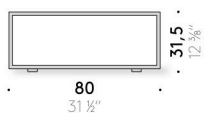

Plans

MDF (certifiée classe E1, CARB P2 / TSCA Title VI) fini avec peinture, finition
gauffrée, blanc ou noir.