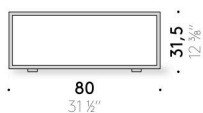

Tischplatten

MDF (zertifiziert Klasse E1, CARB P2 / TSCA Title VI) endbehandelt mit Lack,
gaufriert, weiß oder schwarz.