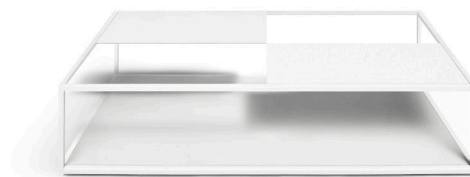

Tetris

Design:
NENDO
2007

+ info: <https://www.depadova.com/materials.pdf>
De Padova srl - info@depadova.it

MESITA

Materiales

Estructura
tubular de acero de sección cuadrada, pintado en polvo color blanco o negro.
Pies ajustables de material termoplástico.

Tableros

MDF (certificado clase E1, CARB P2 / TSCA Title VI) acabado con pintura,
acabado gofrado, color blanco o negro.