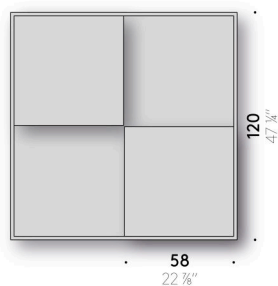

Tetris

Design:
NENDO
2007

+ info: <https://www.depadova.com/materials.pdf>
De Padova srl - info@depadova.it

BEISTELLTISCH

Materialien

Gestell
Quadratstahlrohr mit Pulverlackierung, weiß oder schwarz. Verstellbare
Thermoplast-FüÙe.

Tischplatten

MDF (zertifiziert Klasse E1, CARB P2 / TSCA Title VI) endbehandelt mit Lack,
gaufriert, weiß oder schwarz.