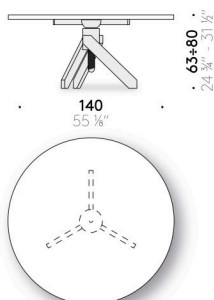

Tischplatte

Extrahelles gehärtetes Kristallglas, Stärke 12 mm. Geschliffener Kante poliert.