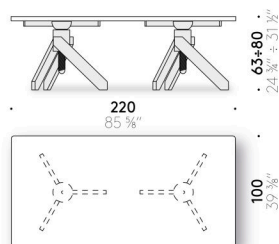

Tischplatte

Extrahelles gehärtetes Kristallglas, Stärke 12 mm. Geschliffener Kante poliert.