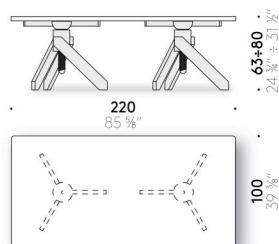

Piano

crystallo extrachiario, spessore 12 mm, temperato, bordo a filo lucido.

Vidun

Design:
VICO MAGISTRETTI

+ info: <https://www.depadova.com/materials.pdf>
De Padova srl - info@depadova.it

TABLE

Matériaux