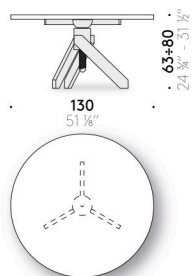

Piano

crystallo extrachiario, spessore 12 mm, temperato, bordo a filo lucido.

Vidun

Design:
VICO MAGISTRETTI

+ info: <https://www.depadova.com/materials.pdf>
De Padova srl - info@depadova.it

TABLE

Matériaux