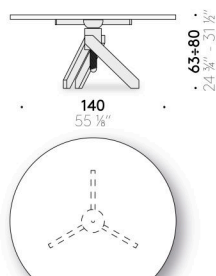

Piano

crystallo extrachiario, spessore 12 mm, temperato, bordo a filo lucido.

Vidun

Design:
VICO MAGISTRETTI

+ info: <https://www.depadova.com/materials.pdf>
De Padova srl - info@depadova.it

TABLE

Matériaux