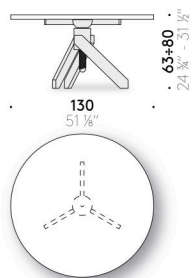

Tischplatte

Extrahelles gehärtetes Kristallglas, Stärke 12 mm. Geschliffener Kante poliert.