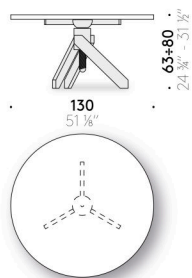

Top

12 mm thick extra-clear tempered glass. Polished edge.