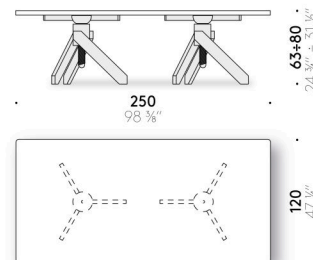

Dessus

verre extraclair, épaisseur 12 mm, trempé, bords polis.