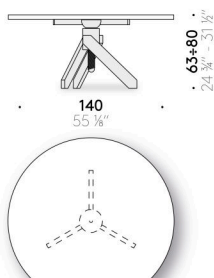

Top

12 mm thick extra-clear tempered glass. Polished edge.