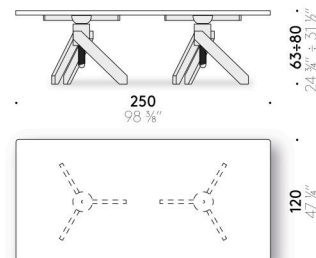

Piano

crystallo extrachiario, spessore 12 mm, temperato, bordo a filo lucido.

Vidun

Design:
VICO MAGISTRETTI

+ info: <https://www.depadova.com/materials.pdf>
De Padova srl - info@depadova.it

TABLE

Matériaux