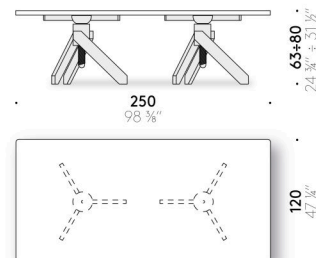

Tischplatte

Extrahelles gehärtetes Kristallglas, Stärke 12 mm. Geschliffener Kante poliert.