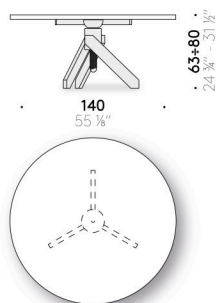

Dessus

verre extraclair, épaisseur 12 mm, trempé, bords polis.