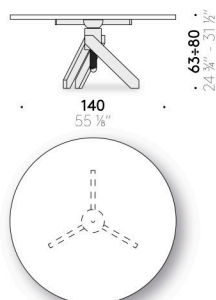

Piano

vetro ultralight, spessore 10 mm, temperato, bordo a filo lucido con logo "De Padova Vico Magistretti Original".

Piano con fissaggio

vetro ultralight, spessore 10 mm, temperato, bordo a filo lucido con logo "De Padova Vico Magistretti Original". Fissaggio alla base con dischi in acciaio inox incollati.