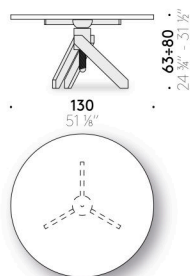

Dessus

verre ultralight, épaisseur 10 mm, trempé, bords polis avec logo "De Padova Vico Magistretti Original".

Dessus avec fixation

verre ultralight, épaisseur 10 mm, trempé, bords polis avec logo "De Padova Vico Magistretti Original". Fixation à la base avec disques en acier inox collés.