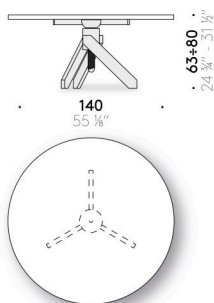

Tischplatte

Extrahelles gehärtetes Glas, Stärke 10 mm. Geschliffener Kante poliert mit Logo "De Padova Vico Magistretti Original".

Tischplatte mit Befestigungsvorrichtung

Extrahelles gehärtetes Glas, Stärke 10 mm. Geschliffener Kante poliert mit Logo "De Padova Vico Magistretti Original". Befestigung am Tischgestell mit aufgeklebten Edelstahlscheiben.