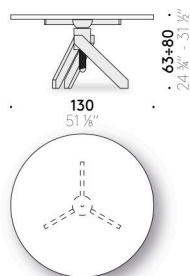

Piano

vetro ultralight, spessore 10 mm, temperato, bordo a filo lucido con logo "De Padova Vico Magistretti Original".

Piano con fissaggio

vetro ultralight, spessore 10 mm, temperato, bordo a filo lucido con logo "De Padova Vico Magistretti Original". Fissaggio alla base con dischi in acciaio inox incollati.