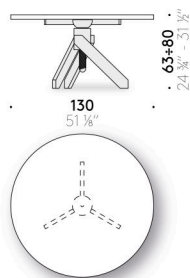

Tabletop with fixing system

10 mm thick ultralight glass, tempered, polished edge with 'De Padova Vico Magistretti Original' logo. Fixed to the base with bonded stainless steel discs.