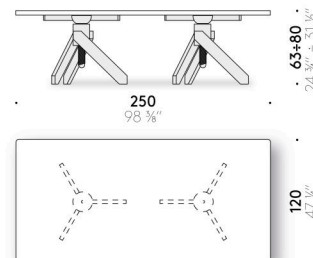

Piano

vetro ultralight, spessore 10 mm, temperato, bordo a filo lucido con logo "De Padova Vico Magistretti Original".

Piano con fissaggio

vetro ultralight, spessore 10 mm, temperato, bordo a filo lucido con logo "De Padova Vico Magistretti Original". Fissaggio alla base con dischi in acciaio inox incollati.

Dessus

verre ultralight, épaisseur 10 mm, trempé, bords polis avec logo "De Padova Vico Magistretti Original".

Dessus avec fixation

verre ultralight, épaisseur 10 mm, trempé, bords polis avec logo "De Padova Vico Magistretti Original". Fixation à la base avec disques en acier inox collés.