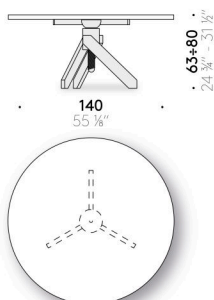

Tabletop with fixing system

10 mm thick ultralight glass, tempered, polished edge with 'De Padova Vico Magistretti Original' logo. Fixed to the base with bonded stainless steel discs.