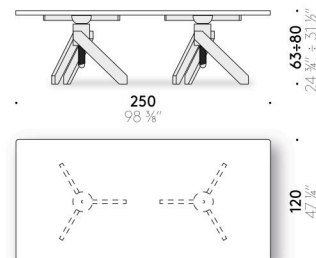

Top

10 mm thick ultralight glass, tempered, polished edge with 'De Padova Vico Magistretti Original' logo.

Tabletop with fixing system

10 mm thick ultralight glass, tempered, polished edge with 'De Padova Vico Magistretti Original' logo. Fixed to the base with bonded stainless steel discs.

Piano

vetro ultralight, spessore 10 mm, temperato, bordo a filo lucido con logo "De Padova Vico Magistretti Original".

Piano con fissaggio

vetro ultralight, spessore 10 mm, temperato, bordo a filo lucido con logo "De Padova Vico Magistretti Original". Fissaggio alla base con dischi in acciaio inox incollati.

Dessus

verre ultralight, épaisseur 10 mm, trempé, bords polis avec logo "De Padova Vico Magistretti Original".

Dessus avec fixation

verre ultralight, épaisseur 10 mm, trempé, bords polis avec logo "De Padova Vico Magistretti Original". Fixation à la base avec disques en acier inox collés.