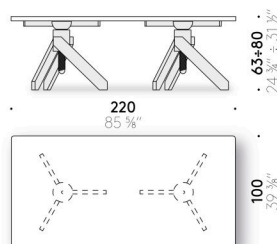

Top

10 mm thick ultralight glass, tempered, polished edge with 'De Padova Vico Magistretti Original' logo.

Tabletop with fixing system

10 mm thick ultralight glass, tempered, polished edge with 'De Padova Vico Magistretti Original' logo. Fixed to the base with bonded stainless steel discs.

Piano

vetro ultralight, spessore 10 mm, temperato, bordo a filo lucido con logo "De Padova Vico Magistretti Original".

Piano con fissaggio

vetro ultralight, spessore 10 mm, temperato, bordo a filo lucido con logo "De Padova Vico Magistretti Original". Fissaggio alla base con dischi in acciaio inox incollati.

Dessus

verre ultralight, épaisseur 10 mm, trempé, bords polis avec logo "De Padova Vico Magistretti Original".

Dessus avec fixation

verre ultralight, épaisseur 10 mm, trempé, bords polis avec logo "De Padova Vico Magistretti Original". Fixation à la base avec disques en acier inox collés.