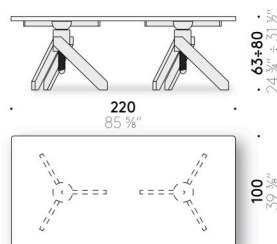

Piano

vetro ultralight, spessore 10 mm, temperato, bordo a filo lucido con logo "De Padova Vico Magistretti Original".

Piano con fissaggio

vetro ultralight, spessore 10 mm, temperato, bordo a filo lucido con logo "De Padova Vico Magistretti Original". Fissaggio alla base con dischi in acciaio inox incollati.

Dessus

verre ultralight, épaisseur 10 mm, trempé, bords polis avec logo "De Padova Vico Magistretti Original".

Dessus avec fixation

verre ultralight, épaisseur 10 mm, trempé, bords polis avec logo "De Padova Vico Magistretti Original". Fixation à la base avec disques en acier inox collés.