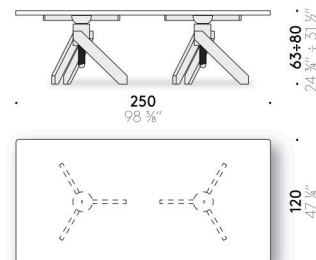

Top

10 mm thick ultralight glass, tempered, polished edge with 'De Padova Vico Magistretti Original' logo.

Tabletop with fixing system

10 mm thick ultralight glass, tempered, polished edge with 'De Padova Vico Magistretti Original' logo. Fixed to the base with bonded stainless steel discs.

Piano

vetro ultralight, spessore 10 mm, temperato, bordo a filo lucido con logo "De Padova Vico Magistretti Original".

Piano con fissaggio

vetro ultralight, spessore 10 mm, temperato, bordo a filo lucido con logo "De Padova Vico Magistretti Original". Fissaggio alla base con dischi in acciaio inox incollati.

Dessus

verre ultralight, épaisseur 10 mm, trempé, bords polis avec logo "De Padova Vico Magistretti Original".

Dessus avec fixation

verre ultralight, épaisseur 10 mm, trempé, bords polis avec logo "De Padova Vico Magistretti Original". Fixation à la base avec disques en acier inox collés.