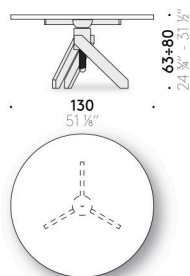

Tischplatte

Extrahelles gehärtetes Glas, Stärke 10 mm. Geschliffener Kante poliert mit Logo "De Padova Vico Magistretti Original".

Tischplatte mit Befestigungsvorrichtung

Extrahelles gehärtetes Glas, Stärke 10 mm. Geschliffener Kante poliert mit Logo "De Padova Vico Magistretti Original". Befestigung am Tischgestell mit aufgeklebten Edelstahlscheiben.