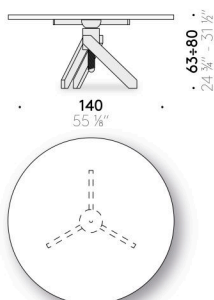

Dessus

verre ultralight, épaisseur 10 mm, trempé, bords polis avec logo "De Padova Vico Magistretti Original".

Dessus avec fixation

verre ultralight, épaisseur 10 mm, trempé, bords polis avec logo "De Padova Vico Magistretti Original". Fixation à la base avec disques en acier inox collés.