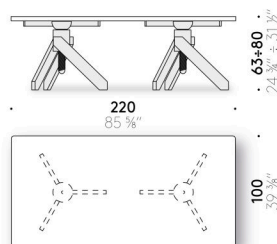

Dessus

verre ultralight, épaisseur 10 mm, trempé, bords polis avec logo "De Padova Vico Magistretti Original".

Dessus avec fixation

verre ultralight, épaisseur 10 mm, trempé, bords polis avec logo "De Padova Vico Magistretti Original". Fixation à la base avec disques en acier inox collés.

Tischplatte

Extrahelles gehärtetes Glas, Stärke 10 mm. Geschliffener Kante poliert mit Logo "De Padova Vico Magistretti Original".

Tischplatte mit Befestigungsvorrichtung

Extrahelles gehärtetes Glas, Stärke 10 mm. Geschliffener Kante poliert mit Logo "De Padova Vico Magistretti Original". Befestigung am Tischgestell mit aufgeklebten Edelstahlscheiben.