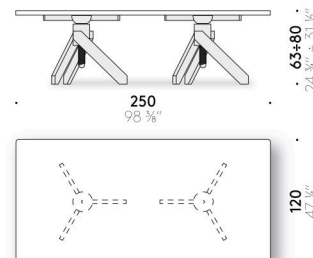

Dessus

verre ultralight, épaisseur 10 mm, trempé, bords polis avec logo "De Padova Vico Magistretti Original".

Dessus avec fixation

verre ultralight, épaisseur 10 mm, trempé, bords polis avec logo "De Padova Vico Magistretti Original". Fixation à la base avec disques en acier inox collés.

Tischplatte

Extrahelles gehärtetes Glas, Stärke 10 mm. Geschliffener Kante poliert mit Logo "De Padova Vico Magistretti Original".

Tischplatte mit Befestigungsvorrichtung

Extrahelles gehärtetes Glas, Stärke 10 mm. Geschliffener Kante poliert mit Logo "De Padova Vico Magistretti Original". Befestigung am Tischgestell mit aufgeklebten Edelstahlscheiben.