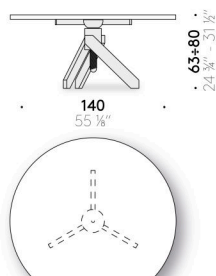

#### Piano con sistema di fissaggio

vetro ultralight, spessore 10 mm, temperato, bordo a filo lucido con logo "De Padova Vico Magistretti Original". Fissaggio alla base con dischi in acciaio inox incollati.