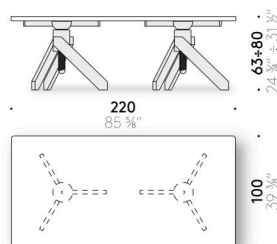

#### Piano in appoggio

vetro ultralight, spessore 10 mm, temperato, bordo a filo lucido con logo "De Padova Vico Magistretti Original".

#### Piano con sistema di fissaggio

vetro ultralight, spessore 10 mm, temperato, bordo a filo lucido con logo "De Padova Vico Magistretti Original". Fissaggio alla base con dischi in acciaio inox incollati.