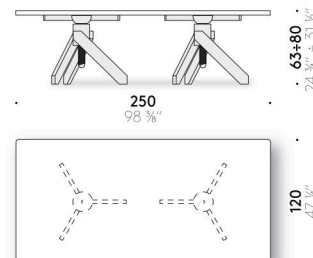

TISCH

Materialien

Gestell

Massiver Nussbaum Canaletto, endbehandelt mit transparentem Lack auf Wasser- oder Lösemittelbasis; oder massives Naturbuchenholz, endbehandelt mit transparentem Lack auf Wasser- oder Lösemittelbasis oder mit Lack auf Wasser- oder Lösemittelbasis weiß oder schwarz lackiert oder anilingefärbt in violett - türkis - grün, rot - gelb - gänseschnabelgelb. Endbehandlung mit transparentem Lack auf Wasser- oder Lösemittelbasis.

Tischplatte ruht auf dem Gestell (nicht befestigt)

Extrahelles gehärtetes Glas, Stärke 10 mm. Geschliffener Kante poliert mit Logo "De Padova Vico Magistretti Original".

Tischplatte mit Befestigungsvorrichtung

Extrahelles gehärtetes Glas, Stärke 10 mm. Geschliffener Kante poliert mit Logo "De Padova Vico Magistretti Original". Befestigung am Tischgestell mit aufgeklebten Edelstahlscheiben.