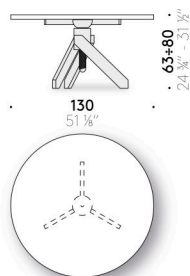

Piano con sistema di fissaggio

vetro ultralight, spessore 10 mm, temperato, bordo a filo lucido con logo "De Padova Vico Magistretti Original". Fissaggio alla base con dischi in acciaio inox incollati.