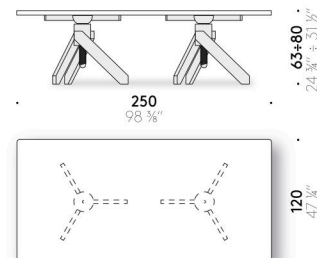

#### Piano in appoggio

vetro ultralight, spessore 10 mm, temperato, bordo a filo lucido con logo "De Padova Vico Magistretti Original".

#### Piano con sistema di fissaggio

vetro ultralight, spessore 10 mm, temperato, bordo a filo lucido con logo "De Padova Vico Magistretti Original". Fissaggio alla base con dischi in acciaio inox incollati.