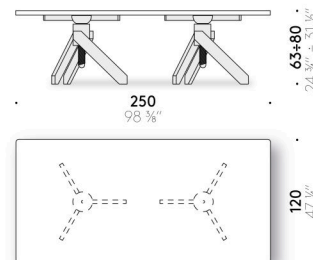

#### Dessus avec système de fixation

verre ultralight, épaisseur 10 mm, trempé, bords polis avec logo "De Padova Vico Magistretti Original". Fixation à la base avec disques en acier inox collés.