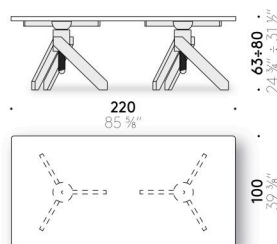

TISCH

Materialien

Gestell

Massiver Nussbaum Canaletto, endbehandelt mit transparentem Lack auf Wasser- oder Lösemittelbasis; oder massives Naturbuchenholz, endbehandelt mit transparentem Lack auf Wasser- oder Lösemittelbasis oder mit Lack auf Wasser- oder Lösemittelbasis weiß oder schwarz lackiert oder anilingefärbt in violett - türkis - grün, rot - gelb - gänseschnabelgelb. Endbehandlung mit transparentem Lack auf Wasser- oder Lösemittelbasis.

Tischplatte ruht auf dem Gestell (nicht befestigt)

Extrahelles gehärtetes Glas, Stärke 10 mm. Geschliffener Kante poliert mit Logo "De Padova Vico Magistretti Original".

Tischplatte mit Befestigungsvorrichtung

Extrahelles gehärtetes Glas, Stärke 10 mm. Geschliffener Kante poliert mit Logo "De Padova Vico Magistretti Original". Befestigung am Tischgestell mit aufgeklebten Edelstahlscheiben.