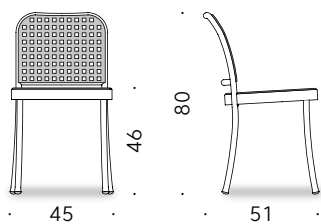

Silver Outdoor Vico Magistretti 1992

Système d'assises

Chaise avec ou sans accoudoirs ; chaise empilable (jusqu'à six chaises).

Matériaux:

STRUCTURE PIÈTEMENTS / DOSSIER / ACCOUDOIRS: tube en aluminium anodisé satiné ou anodisé poli ou peint blanc mat ou noir mat à poudre (uniquement pour la version fixe, non empilable). Pieds en matière thermoplastique.

CADRE ASSISE/ENTRETOISES POUR EMPILABLE: aluminium moulé sous pression avec traitement spécial de protection pour usage externe, peint à poudre couleur aluminium et fini transparent poli, ou couleur blanc mat ou noir mat (uniquement pour la version fixe, non empilable).

ASSISE ET DOSSIER: polypropylène Classe 1 (UN) en fonction de l'essai de réaction au feu (Art. 2 point 2,4 D.M. 26.6.84).

+info:

<http://www.depadova.com/materials.pdf>

Sedia impilabile senza braccioli.