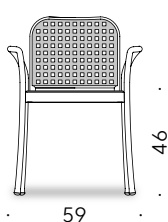

Sedia impilabile con braccioli.