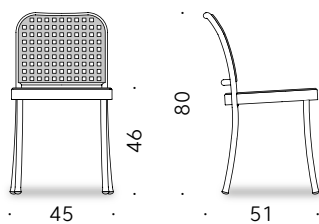

+info:
<http://www.depadova.com/materials.pdf>

Sedia impilabile senza braccioli.