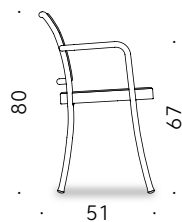

Silver Outdoor Vico Magistretti 1992

Sitzsystem

Stuhl mit oder ohne Armlehnen; Stapelstuhl (bis zu 6 Stühle).

Materialien:

GESTELL BEINE / RÜCKENLEHNE / ARMLEHNEN: Rohraluminium eloxiert, satiniert oder poliert oder lackiert mit Pulver, mattweiß oder mattschwarz (nur für Version nicht stapelbar). Thermoplast-Füße.

SITZRAHMEN / DISTANZHALTER FÜR STAPELBARE STÜHLE: Aluminiumdruckguss mit Schutzbeschichtung für die Verwendung im Außenbereich, lackiert mit Pulver in Aluminium farbig und endbehandelt mit Klarlack poliert, oder mattweiß oder mattschwarz (nur für Version nicht stapelbar).

SITZ UND RÜCKENLEHNE: Polypropylen, Klasse 1 (UNO) auf Grundlage der Entflammbarkeitsprüfung (Art. 2 Punkt 2.4. Ministererlass D.M. 26.6.84).

+info:
<http://www.depadova.com/materials.pdf>

Sedia con braccioli.