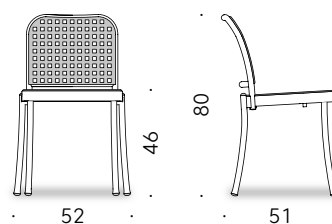

Sedia impilabile senza braccioli.