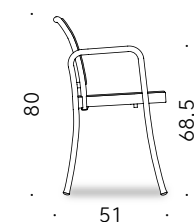

Sedia impilabile con braccioli.