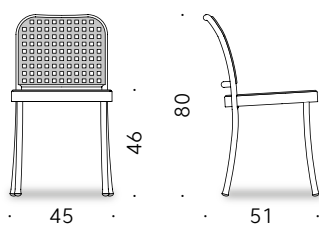

+info:
<http://www.depadova.com/materials.pdf>

Sedia impilabile senza braccioli.