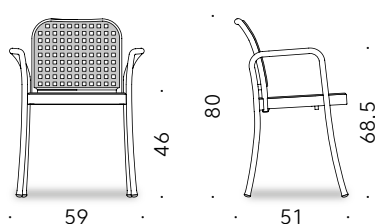

SEAT AND BACKREST: polypropylene, Class 1 (UNO) according to fire resistance test (Art. 2 point 2.4 D.M. 26.6.84).

+info:  
<http://www.depadova.com/materials.pdf>

Sedia con braccioli.

Sedia impilabile con braccioli.