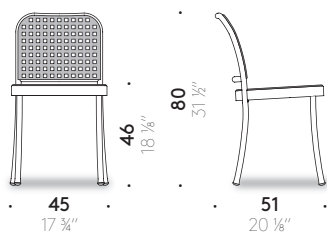

+info:
<http://www.depadova.com/materials.pdf>

Silla sin brazos.