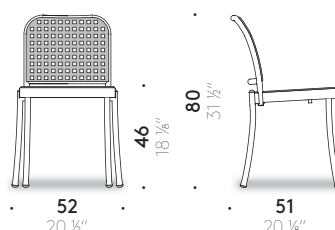

ASSISE ET DOSSIER: polypropylène Classe 1 (UN) en fonction de l'essai de réaction au feu (Art. 2 point 2,4 D.M. 26.6.84).

+info:
<http://www.depadova.com/materials.pdf>

Chaise sans accoudoirs.

Chaise empilable sans accoudoirs.

Chaise avec accoudoirs.

Chaise empilable avec accoudoirs.

Silver Outdoor Vico Magistretti 1992

Stuhl - Outdoor

Stuhl mit oder ohne Armlehnen; Stapelstuhl (bis zu 6 Stühle).

Materialien

GESTELL BEINE / RÜCKENLEHNE / ARMLEHNEN: Rohraluminium eloxiert, satiniert oder poliert oder lackiert mit Pulver, mattweiß oder mattschwarz (nur für Version nicht stapelbar). Thermoplast-Füße.