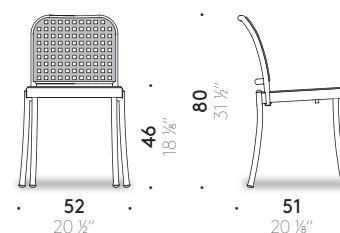

SEAT FRAME / SPACERS FOR STACKABLE CHAIR: powder-coated die-cast aluminium with special treatment for outdoor use, then transparent polished or matt white or matt black finished (only for the non-stackable version).

SEAT AND BACKREST: polypropylene, Class 1 (UNO) according to fire resistance test (Art. 2 point 2.4 D.M. 26.6.84).

+info:
<http://www.depadova.com/materials.pdf>

Armless chair.

Stackable armless chair.

Chair with armrests.

Stackable chair with armrests.

Silver Outdoor Vico Magistretti 1992

Chaise outdoor

Chaise avec ou sans accoudoirs ; chaise empilable (jusqu'à six chaises).

Matériaux

STRUCTURE PIÈTEMENTS / DOSSIER / ACCOUDOIRS: tube en aluminium anodisé satiné ou anodisé poli ou peint blanc mat ou noir mat à poudre (uniquement pour la version fixe, non empilable). Pieds en matière thermoplastique.