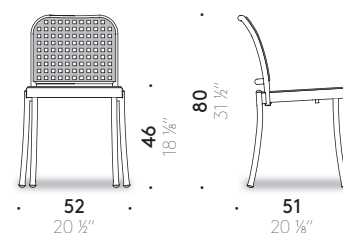

TELAIO DI SEDUTA / DISTANZIALI PER IMPILABILE: alluminio pressofuso con trattamento speciale di protezione per uso esterno, verniciato a polvere color alluminio e finito trasparente lucido, oppure color bianco opaco o nero opaco (solo per la versione fissa, non impilabile).

SEDUTA E SCHIENALE: polipropilene, Classe 1 (UNO) in base alla prova di reazione al fuoco (Art. 2 punto 2,4 D.M. 26.6.84).

+info:
<http://www.depadova.com/materials.pdf>

Sedia senza braccioli.

Sedia impilabile senza braccioli.

Sedia con braccioli.

Sedia impilabile con braccioli.

Silver Outdoor Vico Magistretti 1992

Outdoor chair

Chair with or without armrests; stackable chair (up to 6 chairs).

Materials

FRAME OF LEGS / BACKREST / ARMRESTS: satin-finished anodized tubular aluminium, polished or powder-coated - matt white or black (only for the non-stackable version). Feet in thermoplastic material.

SEAT FRAME / SPACERS FOR STACKABLE CHAIR: powder-coated die-cast aluminium with special treatment for outdoor use, then transparent polished or matt white or matt black finished (only for the non-stackable version).