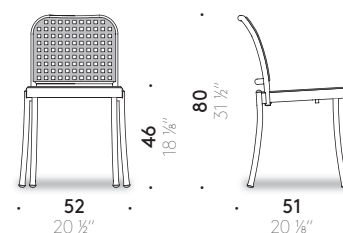

Stapelstuhl ohne Armlehnen.

Stuhl mit Armlehnen.

Stapelstuhl mit Armlehnen.

Silver Outdoor Vico Magistretti 1992

Silla outdoor

Silla con y sin brazos; silla apilable (hasta seis sillas).

Materiales

ESTRUCTURA PATAS / RESPALDO / BRAZOS: tubular de aluminio anodizado satinado o anodizado brillante o pintado en polvo en los colores blanco mate y negro mate (sólo para la versión fija, no apilable). Pies de material termoplástico.

ARMAZÓN DE ASIENTO / DISTANCIADORES PARA APILABLE: aluminio fundido a presión con tratamiento especial de protección para uso exterior, pintado en polvo color aluminio y acabado transparente brillante, o color blanco mate o negro mate (sólo para la versión fija, no apilable).

ASIENTO Y RESPALDO: polipropileno, Clase 1 (UNO) de acuerdo con la prueba de reacción al fuego (Art. 2 punto 2.4. D.M. 26.6.84).

+info:
<http://www.depadova.com/materials.pdf>

Silla sin brazos.

Silla apilable sin brazos.

Silla con brazos.

Silla apilable con brazos.