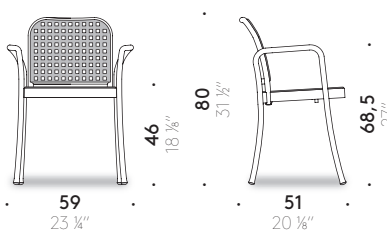

ASSISE ET DOSSIER: polypropylène Classe 1 (UN) en fonction de l'essai de réaction au feu (Art. 2 point 2,4 D.M. 26.6.84).

+info:
<http://www.depadova.com/materials.pdf>

Chaise sans accoudoirs.

Chaise empilable sans accoudoirs.

Chaise avec accoudoirs.

Chaise empilable avec accoudoirs.

Silver Outdoor Vico Magistretti 1992

Stuhl - Outdoor

Stuhl mit oder ohne Armlehnen; Stapelstuhl (bis zu 6 Stühle).

Materialien

GESTELL BEINE / RÜCKENLEHNE / ARMLEHNEN: Rohraluminium eloxiert, satiniert oder poliert oder lackiert mit Pulver, mattweiß oder mattschwarz (nur für Version nicht stapelbar). Thermoplast-Füße.