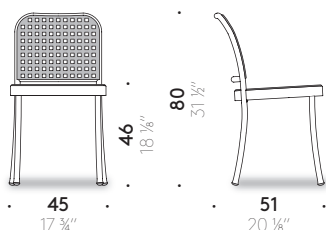

Chaise sans accoudoirs.