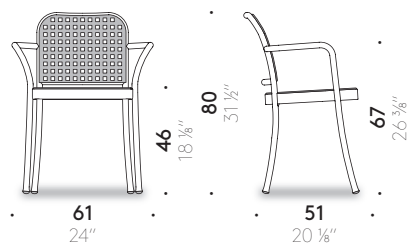

SEAT AND BACKREST: polypropylene, Class 1 (UNO) according to fire resistance test (Art. 2 point 2.4 D.M. 26.6.84).

+info:
<http://www.depadova.com/materials.pdf>

Armless chair.

Stackable armless chair.

Chair with armrests.

Stackable chair with armrests.

Silver Outdoor Vico Magistretti 1992

Chaise outdoor

Chaise avec ou sans accoudoirs ; chaise empilable (jusqu'à six chaises).

Matériaux

STRUCTURE PIÈTEMENTS / DOSSIER / ACCOUDOIRS: tube en aluminium anodisé satiné ou anodisé poli ou peint blanc mat ou noir mat à poudre (uniquement pour la version fixe, non empilable). Pieds en matière thermoplastique.