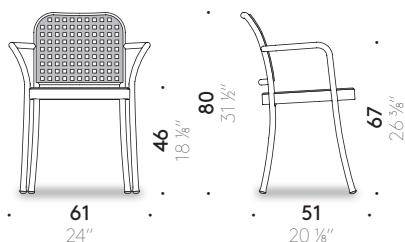

ASSISE ET DOSSIER: polypropylène Classe 1 (UN) en fonction de l'essai de réaction au feu (Art. 2 point 2,4 D.M. 26.6.84).

+info:
<http://www.depadova.com/materials.pdf>

Chaise sans accoudoirs.

Chaise empilable sans accoudoirs.

Chaise avec accoudoirs.

Chaise empilable avec accoudoirs.

Silver Outdoor Vico Magistretti 1992

Stuhl - Outdoor

Stuhl mit oder ohne Armlehnen; Stapelstuhl (bis zu 6 Stühle).

Materialien

GESTELL BEINE / RÜCKENLEHNE / ARMLEHNEN: Rohraluminium eloxiert, satiniert oder poliert oder lackiert mit Pulver, mattweiß oder mattschwarz (nur für Version nicht stapelbar). Thermoplast-Füße.