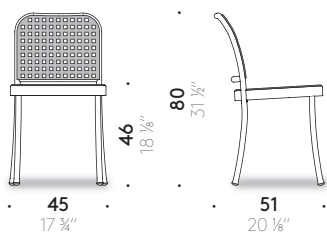

Silver Outdoor Vico Magistretti 1992

Sedia outdoor

Sedia con o senza braccioli; sedia impilabile (fino a sei sedie).

Materiali

STRUTTURA GAMBE/SCHIENALE/BRACCIOLI: tubolare in alluminio anodizzato satinato o anodizzato lucido o verniciato a polvere nei colori bianco opaco e nero opaco (solo per la versione fissa, non impilabile). Piedini in materiale termoplastico.

TELAIO DI SEDUTA / DISTANZIALI PER IMPILABILE: alluminio pressofuso con trattamento speciale di protezione per uso esterno, verniciato a polvere color alluminio e finito trasparente lucido, oppure color bianco opaco o nero opaco (solo per la versione fissa, non impilabile).

SEDUTA E SCHIENALE: polipropilene, Classe 1 (UNO) in base alla prova di reazione al fuoco (Art. 2 punto 2,4 D.M. 26.6.84).

+info:
<http://www.depadova.com/materials.pdf>

Sedia senza braccioli.

Sedia impilabile senza braccioli.