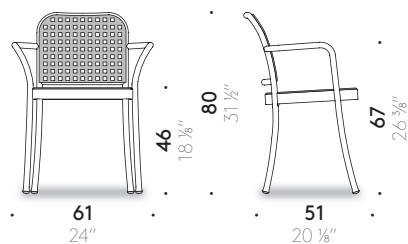

SEDUTA E SCHIENALE: polipropilene, Classe 1 (UNO) in base alla prova di reazione al fuoco (Art. 2 punto 2,4 D.M. 26.6.84).

+info:
<http://www.depadova.com/materials.pdf>

Sedia senza braccioli.

Sedia impilabile senza braccioli.

Sedia con braccioli.

Sedia impilabile con braccioli.

Silver Outdoor Vico Magistretti 1992

Outdoor chair

Chair with or without armrests; stackable chair (up to 6 chairs).

Materials

FRAME OF LEGS / BACKREST / ARMRESTS: satin-finished anodized tubular aluminium, polished or powder-coated - matt white or black (only for the non-stackable version). Feet in thermoplastic material.