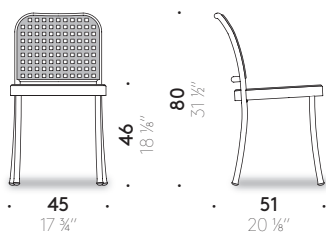

Stuhl ohne Armlehnen.