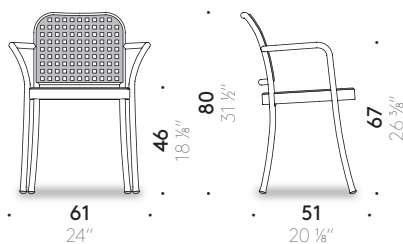

SITZRAHMEN/DISTANZHALTER FÜR STAPELBARE STÜHLE: Aluminiumdruckguss mit Schutzbeschichtung für die Verwendung im Außenbereich, lackiert mit Pulver in Aluminium farbig und endbehandelt mit Klarlack poliert, oder mattweiß oder mattschwarz (nur für Version nicht stapelbar).

SITZ UND RÜCKENLEHNE: Polypropylen, Klasse 1 (UNO) auf Grundlage der Entflammbarkeitsprüfung (Art. 2 Punkt 2.4. Ministererlass D.M. 26.6.84).

+info:
<http://www.depadova.com/materials.pdf>

Stuhl ohne Armlehnen.

Stapelstuhl ohne Armlehnen.

Stuhl mit Armlehnen.

Stapelstuhl mit Armlehnen.

Silver Outdoor Vico Magistretti 1992

Silla outdoor

Silla con y sin brazos; silla apilable (hasta seis sillas).

Materiales

ESTRUCTURA PATAS / RESPALDO / BRAZOS: tubular de aluminio anodizado satinado o anodizado brillante o pintado en polvo en los colores blanco mate y negro mate (sólo para la versión fija, no apilable). Pies de material termoplástico.