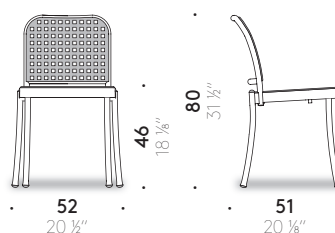

SITZRAHMEN/DISTANZHALTER FÜR STAPELBARE STÜHLE: Aluminiumdruckguss mit Schutzbeschichtung für die Verwendung im Außenbereich, lackiert mit Pulver in Aluminium farbig und endbehandelt mit Klarlack poliert, oder mattweiß oder mattschwarz (nur für Version nicht stapelbar).

SITZ UND RÜCKENLEHNE: Polypropylen, Klasse 1 (UNO) auf Grundlage der Entflammbarkeitsprüfung (Art. 2 Punkt 2.4. Ministererlass D.M. 26.6.84).

+info:
<http://www.depadova.com/materials.pdf>

Stuhl ohne Armlehnen.

Stapelstuhl ohne Armlehnen.

Stuhl mit Armlehnen.

Stapelstuhl mit Armlehnen.

Silver Outdoor Vico Magistretti 1992

Silla outdoor

Silla con y sin brazos; silla apilable (hasta seis sillas).

Materiales

ESTRUCTURA PATAS / RESPALDO / BRAZOS: tubular de aluminio anodizado satinado o anodizado brillante o pintado en polvo en los colores blanco mate y negro mate (sólo para la versión fija, no apilable). Pies de material termoplástico.