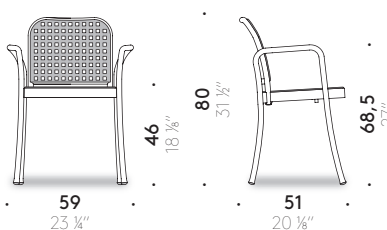

SITZRAHMEN/DISTANZHALTER FÜR STAPELBARE STÜHLE: Aluminiumdruckguss mit Schutzbeschichtung für die Verwendung im Außenbereich, lackiert mit Pulver in Aluminium farbig und endbehandelt mit Klarlack poliert, oder mattweiß oder mattschwarz (nur für Version nicht stapelbar).

SITZ UND RÜCKENLEHNE: Polypropylen, Klasse 1 (UNO) auf Grundlage der Entflammbarkeitsprüfung (Art. 2 Punkt 2.4. Ministererlass D.M. 26.6.84).

+info:
<http://www.depadova.com/materials.pdf>

Stuhl ohne Armlehnen.

Stapelstuhl ohne Armlehnen.

Stuhl mit Armlehnen.

Stapelstuhl mit Armlehnen.

Silver Outdoor Vico Magistretti 1992

Silla outdoor

Silla con y sin brazos; silla apilable (hasta seis sillas).

Materiales

ESTRUCTURA PATAS / RESPALDO / BRAZOS: tubular de aluminio anodizado satinado o anodizado brillante o pintado en polvo en los colores blanco mate y negro mate (sólo para la versión fija, no apilable). Pies de material termoplástico.