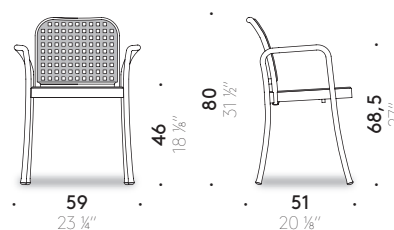

SEDUTA E SCHIENALE: polipropilene, Classe 1 (UNO) in base alla prova di reazione al fuoco (Art. 2 punto 2,4 D.M. 26.6.84).

+info:
<http://www.depadova.com/materials.pdf>

Sedia senza braccioli.

Sedia impilabile senza braccioli.

Sedia con braccioli.

Sedia impilabile con braccioli.

Silver Outdoor Vico Magistretti 1992

Outdoor chair

Chair with or without armrests; stackable chair (up to 6 chairs).

Materials

FRAME OF LEGS / BACKREST / ARMRESTS: satin-finished anodized tubular aluminium, polished or powder-coated - matt white or black (only for the non-stackable version). Feet in thermoplastic material.