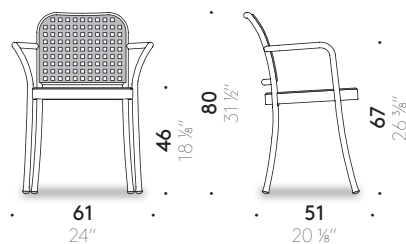

Stapelstuhl ohne Armlehnen.

Stuhl mit Armlehnen.

Stapelstuhl mit Armlehnen.

Silver Outdoor Vico Magistretti 1992

Silla outdoor

Silla con y sin brazos; silla apilable (hasta seis sillas).

Materiales

ESTRUCTURA PATAS / RESPALDO / BRAZOS: tubular de aluminio anodizado satinado o anodizado brillante o pintado en polvo en los colores blanco mate y negro mate (sólo para la versión fija, no apilable). Pies de material termoplástico.

ARMAZÓN DE ASIENTO / DISTANCIADORES PARA APILABLE: aluminio fundido a presión con tratamiento especial de protección para uso exterior, pintado en polvo color aluminio y acabado transparente brillante, o color blanco mate o negro mate (sólo para la versión fija, no apilable).

ASIENTO Y RESPALDO: polipropileno, Clase 1 (UNO) de acuerdo con la prueba de reacción al fuego (Art. 2 punto 2.4. D.M. 26.6.84).

+info:
<http://www.depadova.com/materials.pdf>

Silla sin brazos.

Silla apilable sin brazos.

Silla con brazos.

Silla apilable con brazos.