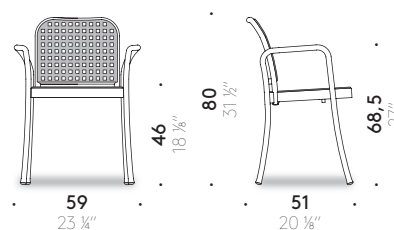

SEAT FRAME / SPACERS FOR STACKABLE CHAIR: powder-coated die-cast aluminium with special treatment for outdoor use, then transparent polished or matt white or matt black finished (only for the non-stackable version).

SEAT AND BACKREST: polypropylene, Class 1 (UNO) according to fire resistance test (Art. 2 point 2.4 D.M. 26.6.84).

+info:
<http://www.depadova.com/materials.pdf>

Armless chair.

Stackable armless chair.

Chair with armrests.

Stackable chair with armrests.

Silver Outdoor Vico Magistretti 1992

Chaise outdoor

Chaise avec ou sans accoudoirs ; chaise empilable (jusqu'à six chaises).

Matériaux

STRUCTURE PIÈTEMENTS / DOSSIER / ACCOUDOIRS: tube en aluminium anodisé satiné ou anodisé poli ou peint blanc mat ou noir mat à poudre (uniquement pour la version fixe, non empilable). Pieds en matière thermoplastique.