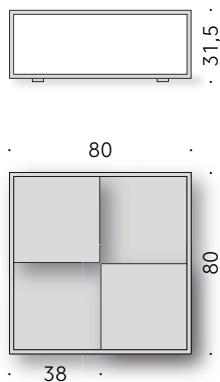

Tetris Nendo 2007

Tavolino quadrato

Materiali:

STRUTTURA: tubolare di acciaio a sezione quadrata, verniciato a polvere color bianco o nero. Piedini regolabili in materiale termoplastico.

PIANI: MDF (certificato classe E1, CARB P2 / TSCA Title VI) finito con vernice, finitura gofrata, color bianco o nero.

+info:
<http://www.depadova.com/materials.pdf>

Tetris Nendo 2007

Low square table

Materials:

FRAME: tubular square-sectioned black or white powder-coated steel. Thermoplastic adjustable feet.

TOPS: MDF (class E1, CARB P2 / TSCA Title VI certified), finished with white or black paint, embossed finish.

+info:
<http://www.depadova.com/materials.pdf>

Tetris Nendo 2007

Petite table carrée

Matériaux:

STRUCTURE: tubulaire d'acier à section carrée, peint à poudre blanc ou noir. Pieds réglables en thermoplastique.