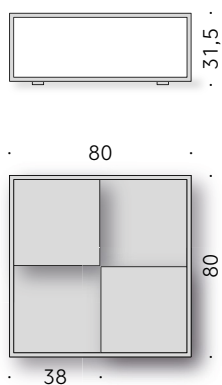

Tetris Nendo 2007

Tavolino quadrato

Materiali:

STRUTTURA: tubolare di acciaio a sezione quadrata, verniciato a polvere color bianco o nero. Piedini regolabili in materiale termoplastico.

PIANI: MDF (certificato classe E1, CARB P2 / TSCA Title VI) finito con vernice, finitura gofrata, color bianco o nero.

+info:
<http://www.depadova.com/materials.pdf>

Tetris Nendo 2007

Low square table

Materials:

FRAME: tubular square-sectioned black or white powder-coated steel. Thermoplastic adjustable feet.

TOPS: MDF (class E1, CARB P2 / TSCA Title VI certified), finished with white or black paint, embossed finish.

+info:
<http://www.depadova.com/materials.pdf>

Tetris Nendo 2007

Petite table carrée

Matériaux:

STRUCTURE: tubulaire d'acier à section carrée, peint à poudre blanc ou noir. Pieds réglables en thermoplastique.

+info:
<http://www.depadova.com/materials.pdf>

Tetris Nendo 2007

Mesita cuadrada

Materiales:

ESTRUCTURA: tubular de acero de sección cuadrada, pintado en polvo color blanco o negro. Pies ajustables de material termoplástico.