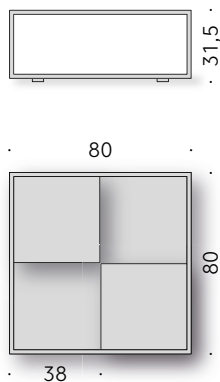

Tetris Nendo 2007

Quadratischer Beistelltisch

Materialien:

GESTELL: Quadratstahlrohr mit Pulverlackierung, weiß oder schwarz. Verstellbare Thermoplast-FüÙe.

TISCHPLATTEN: MDF (zertifiziert Klasse E1, CARB P2/TSCA Title VI) endbehandelt mit Lack, gaufriert, weiß oder schwarz.

+info:
<http://www.depadova.com/materials.pdf>