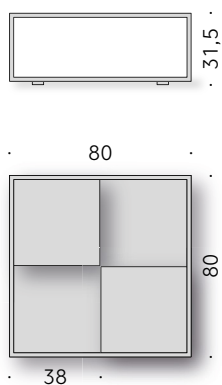

Tetris Nendo 2007

Petite table carrée

Matériaux:

STRUCTURE: tubulaire d'acier à section carrée, peint à poudre blanc ou noir. Pieds réglables en thermoplastique.

DESSUS: MDF (certifiée classe E1, CARB P2/TSCA Title VI) fini avec peinture, finition gaufrée, blanc ou noir.

+info:
<http://www.depadova.com/materials.pdf>