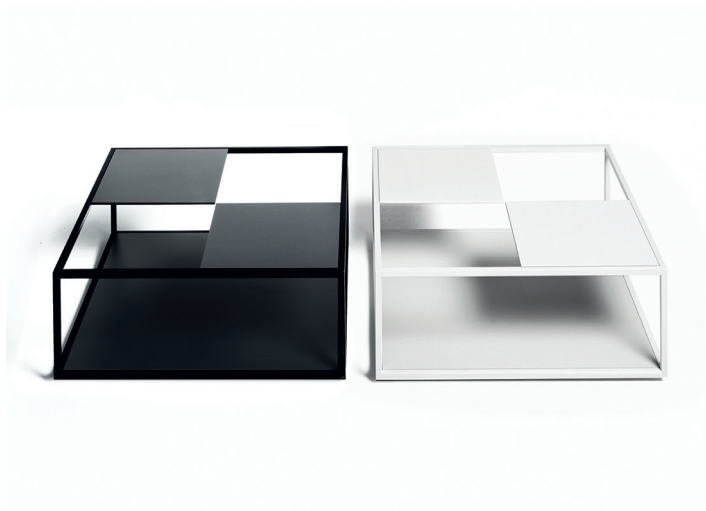

Tetris Nendo 2007

Tavolino

Materiali

STRUTTURA: tubolare di acciaio a sezione quadrata, verniciato a polvere color bianco o nero. Piedini regolabili in materiale termoplastico.

PIANI: MDF (certificato classe E1, CARB P2/TSCA Title VI) finito con vernice, finitura gofrata, color bianco o nero.

+info:
<http://www.depadova.com/materials.pdf>

Tetris Nendo 2007

Low table

Materials

FRAME: tubular square-sectioned black or white powder-coated steel. Thermoplastic adjustable feet.

TOPS: MDF (class E1, CARB P2 / TSCA Title VI certified), finished with white or black paint, embossed finish.

+info:
<http://www.depadova.com/materials.pdf>

Tetris Nendo 2007

Petite table

Matériaux

STRUCTURE: tubulaire d'acier à section carrée, peint à poudre blanc ou noir. Pieds réglables en thermoplastique.

PLANS: MDF (certifiée classe E1, CARB P2/TSCA Title VI) fini avec peinture, finition gaufrée, blanc ou noir.

+info:

<http://www.depadova.com/materials.pdf>

Tetris Nendo 2007

Beistelltisch

Materialien

GESTELL: Quadratstahlrohr mit Pulverlackierung, weiß oder schwarz. Verstellbare Thermoplast-FüÙe.

TISCHPLATTEN: MDF (zertifiziert Klasse E1, CARB P2/TSCA Title VI) endbehandelt mit Lack, gaufriert, weiß oder schwarz.