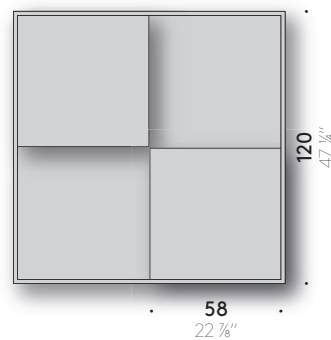

Tetris Nendo 2007

Beistelltisch

Materialien

GESTELL: Quadratstahlrohr mit Pulverlackierung, weiß oder schwarz. Verstellbare Thermoplast-FüÙe.

TISCHPLATTEN: MDF (zertifiziert Klasse E1, CARB P2/TSCA Title VI) endbehandelt mit Lack, gaufriert, weiß oder schwarz.

+info:
<http://www.depadova.com/materials.pdf>