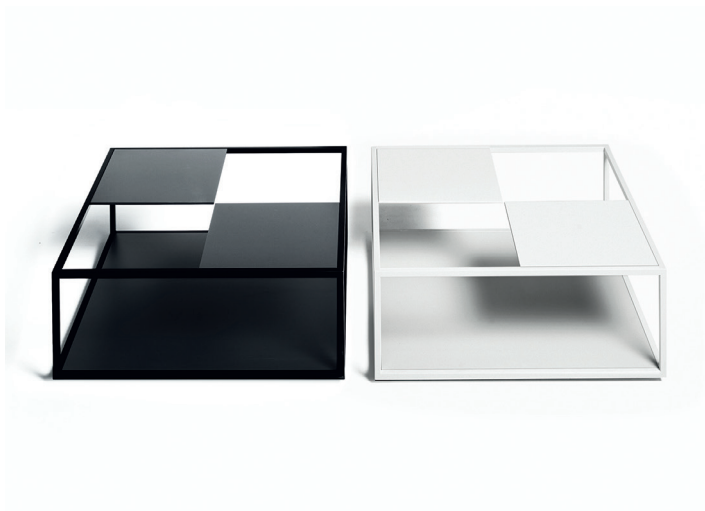

Tetris Nendo 2007

Tavolino

Materiali

STRUTTURA: tubolare di acciaio a sezione quadrata, verniciato a polvere color bianco o nero. Piedini regolabili in materiale termoplastico.

PIANI: MDF (certificato classe E1, CARB P2/TSCA Title VI) finito con vernice, finitura gofrata, color bianco o nero.

+info:
<http://www.depadova.com/materials.pdf>

Tetris Nendo 2007

Petite table

Matériaux

STRUCTURE: tubulaire d'acier à section carrée, peint à poudre blanc ou noir. Pieds réglables en thermoplastique.

PLANS: MDF (certifiée classe E1, CARB P2/TSCA Title VI) fini avec peinture, finition gaufrée, blanc ou noir.

+info:

<http://www.depadova.com/materials.pdf>

Tetris Nendo 2007

Beistelltisch

Materialien

GESTELL: Quadratstahlrohr mit Pulverlackierung, weiß oder schwarz. Verstellbare Thermoplast-FüÙe.

TISCHPLATTEN: MDF (zertifiziert Klasse E1, CARB P2/TSCA Title VI) endbehandelt mit Lack, gaufriert, weiß oder schwarz.

+info:
<http://www.depadova.com/materials.pdf>

Tetris Nendo 2007

Mesita

Materiales

ESTRUCTURA: tubular de acero de sección cuadrada, pintado en polvo color blanco o negro. Pies ajustables de material termoplástico.