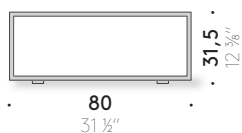

Tetris Nendo 2007

Tavolino

Materiali

STRUTTURA: tubolare di acciaio a sezione quadrata, verniciato a polvere color bianco o nero. Piedini regolabili in materiale termoplastico.

PIANI: MDF (certificato classe E1, CARB P2/TSCA Title VI) finito con vernice, finitura gofrata, color bianco o nero.

+info:
<http://www.depadova.com/materials.pdf>

Tetris Nendo 2007

Low table

Materials

FRAME: tubular square-sectioned black or white powder-coated steel. Thermoplastic adjustable feet.

TOPS: MDF (class E1, CARB P2 / TSCA Title VI certified), finished with white or black paint, embossed finish.

+info:
<http://www.depadova.com/materials.pdf>

Tetris Nendo 2007

Petite table

Matériaux

STRUCTURE: tubulaire d'acier à section carrée, peint à poudre blanc ou noir. Pieds réglables en thermoplastique.

PLANS: MDF (certifiée classe E1, CARB P2/TSCA Title VI) fini avec peinture, finition gaufrée, blanc ou noir.