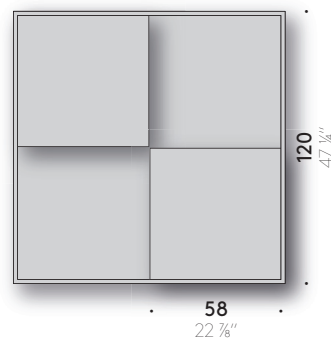

Tetris Nendo 2007

Tavolino

Materiali

STRUTTURA: tubolare di acciaio a sezione quadrata, verniciato a polvere color bianco o nero. Piedini regolabili in materiale termoplastico.

PIANI: MDF (certificato classe E1, CARB P2/TSCA Title VI) finito con vernice, finitura gofrata, color bianco o nero.

+info:
<http://www.depadova.com/materials.pdf>

Tetris Nendo 2007

Low table

Materials

FRAME: tubular square-sectioned black or white powder-coated steel. Thermoplastic adjustable feet.

TOPS: MDF (class E1, CARB P2 / TSCA Title VI certified), finished with white or black paint, embossed finish.

+info:
<http://www.depadova.com/materials.pdf>

Tetris Nendo 2007

Petite table

Matériaux

STRUCTURE: tubulaire d'acier à section carrée, peint à poudre blanc ou noir. Pieds réglables en thermoplastique.

PLANS: MDF (certifiée classe E1, CARB P2/TSCA Title VI) fini avec peinture, finition gaufrée, blanc ou noir.