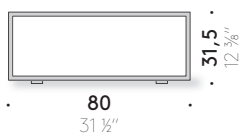

Tetris Nendo 2007

Beistelltisch

Materialien

GESTELL: Quadratstahlrohr mit Pulverlackierung, weiß oder schwarz. Verstellbare Thermoplast-FüÙe.

TISCHPLATTEN: MDF (zertifiziert Klasse E1, CARB P2/TSCA Title VI) endbehandelt mit Lack, gaufriert, weiß oder schwarz.

+info:
<http://www.depadova.com/materials.pdf>