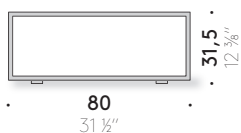

Tetris Nendo 2007

Petite table

Matériaux

STRUCTURE: tubulaire d'acier à section carrée, peint à poudre blanc ou noir. Pieds réglables en thermoplastique.

PLANS: MDF (certifiée classe E1, CARB P2/TSCA Title VI) fini avec peinture, finition gaufrée, blanc ou noir.

+info:

<http://www.depadova.com/materials.pdf>