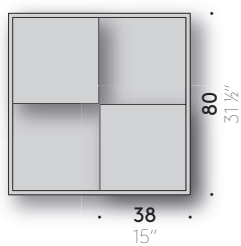

Tetris Nendo 2007

Tavolino

Materiali

STRUTTURA: tubolare di acciaio a sezione quadrata, verniciato a polvere color bianco o nero. Piedini regolabili in materiale termoplastico.

PIANI: MDF (certificato classe E1, CARB P2/TSCA Title VI) finito con vernice, finitura gofrata, color bianco o nero.

+info:
<http://www.depadova.com/materials.pdf>

Tetris Nendo 2007

Low table

Materials

FRAME: tubular square-sectioned black or white powder-coated steel. Thermoplastic adjustable feet.

TOPS: MDF (class E1, CARB P2 / TSCA Title VI certified), finished with white or black paint, embossed finish.

+info:
<http://www.depadova.com/materials.pdf>

Tetris Nendo 2007

Petite table

Matériaux

STRUCTURE: tubulaire d'acier à section carrée, peint à poudre blanc ou noir. Pieds réglables en thermoplastique.

PLANS: MDF (certifiée classe E1, CARB P2/TSCA Title VI) fini avec peinture, finition gaufrée, blanc ou noir.