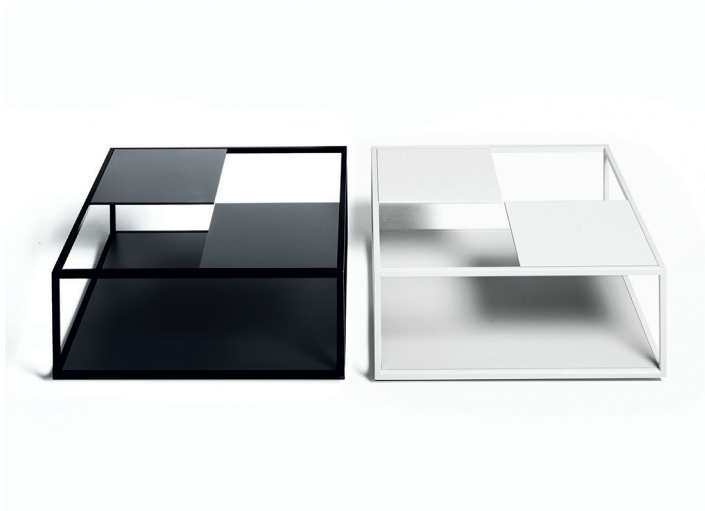

Tetris Nendo 2007

Tavolino

Materiali

STRUTTURA: tubolare di acciaio a sezione quadrata, verniciato a polvere color bianco o nero. Piedini regolabili in materiale termoplastico.

PIANI: MDF (certificato classe E1, CARB P2/TSCA Title VI) finito con vernice, finitura gofrata, color bianco o nero.

+info:
<http://www.depadova.com/materials.pdf>

Tetris Nendo 2007

Low table

Materials

FRAME: tubular square-sectioned black or white powder-coated steel. Thermoplastic adjustable feet.

TOPS: MDF (class E1, CARB P2 / TSCA Title VI certified), finished with white or black paint, embossed finish.

+info:
<http://www.depadova.com/materials.pdf>

Tetris Nendo 2007

Petite table

Matériaux

STRUCTURE: tubulaire d'acier à section carrée, peint à poudre blanc ou noir. Pieds réglables en thermoplastique.

PLANS: MDF (certifiée classe E1, CARB P2/TSCA Title VI) fini avec peinture, finition gaufrée, blanc ou noir.

+info:
<http://www.depadova.com/materials.pdf>

Tetris Nendo 2007

Mesita

Materiales

ESTRUCTURA: tubular de acero de sección cuadrada, pintado en polvo color blanco o negro. Pies ajustables de material termoplástico.