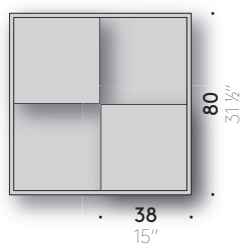

Tetris Nendo 2007

Tavolino

Materiali

STRUTTURA: tubolare di acciaio a sezione quadrata, verniciato a polvere color bianco o nero. Piedini regolabili in materiale termoplastico.

PIANI: MDF (certificato classe E1, CARB P2/TSCA Title VI) finito con vernice, finitura gofrata, color bianco o nero.

+info:
<http://www.depadova.com/materials.pdf>

Tetris Nendo 2007

Low table

Materials

FRAME: tubular square-sectioned black or white powder-coated steel. Thermoplastic adjustable feet.

TOPS: MDF (class E1, CARB P2 / TSCA Title VI certified), finished with white or black paint, embossed finish.

+info:
<http://www.depadova.com/materials.pdf>

Tetris Nendo 2007

Petite table

Matériaux

STRUCTURE: tubulaire d'acier à section carrée, peint à poudre blanc ou noir. Pieds réglables en thermoplastique.

PLANS: MDF (certifiée classe E1, CARB P2/TSCA Title VI) fini avec peinture, finition gaufrée, blanc ou noir.