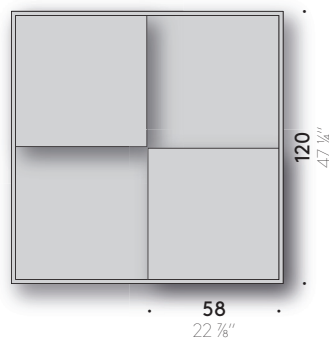

Tetris Nendo 2007

Petite table

Matériaux

STRUCTURE: tubulaire d'acier à section carrée, peint à poudre blanc ou noir. Pieds réglables en thermoplastique.

PLANS: MDF (certifiée classe E1, CARB P2/TSCA Title VI) fini avec peinture, finition gaufrée, blanc ou noir.

+info:

<http://www.depadova.com/materials.pdf>