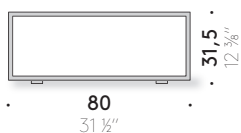

Tetris Nendo 2007

Tavolino

Materiali

STRUTTURA: tubolare di acciaio a sezione quadrata, verniciato a polvere color bianco o nero. Piedini regolabili in materiale termoplastico.

PIANI: MDF (certificato classe E1, CARB P2/TSCA Title VI) finito con vernice, finitura gofrata, color bianco o nero.

+info:
<http://www.depadova.com/materials.pdf>

Tetris Nendo 2007

Low table

Materials

FRAME: tubular square-sectioned black or white powder-coated steel. Thermoplastic adjustable feet.

TOPS: MDF (class E1, CARB P2 / TSCA Title VI certified), finished with white or black paint, embossed finish.

+info:
<http://www.depadova.com/materials.pdf>

Tetris Nendo 2007

Petite table

Matériaux

STRUCTURE: tubulaire d'acier à section carrée, peint à poudre blanc ou noir. Pieds réglables en thermoplastique.

PLANS: MDF (certifiée classe E1, CARB P2/TSCA Title VI) fini avec peinture, finition gaufrée, blanc ou noir.