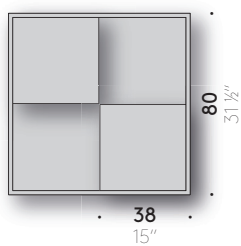

Tetris Nendo 2007

Tavolino

Materiali

STRUTTURA: tubolare di acciaio a sezione quadrata, verniciato a polvere color bianco o nero. Piedini regolabili in materiale termoplastico.

PIANI: MDF (certificato classe E1, CARB P2/TSCA Title VI) finito con vernice, finitura gofrata, color bianco o nero.

+info:
<http://www.depadova.com/materials.pdf>

Tetris Nendo 2007

Low table

Materials

FRAME: tubular square-sectioned black or white powder-coated steel. Thermoplastic adjustable feet.

TOPS: MDF (class E1, CARB P2 / TSCA Title VI certified), finished with white or black paint, embossed finish.

+info:
<http://www.depadova.com/materials.pdf>

Tetris Nendo 2007

Petite table

Matériaux

STRUCTURE: tubulaire d'acier à section carrée, peint à poudre blanc ou noir. Pieds réglables en thermoplastique.

PLANS: MDF (certifiée classe E1, CARB P2/TSCA Title VI) fini avec peinture, finition gaufrée, blanc ou noir.

+info:

<http://www.depadova.com/materials.pdf>

Tetris Nendo 2007

Beistelltisch

Materialien

GESTELL: Quadratstahlrohr mit Pulverlackierung, weiß oder schwarz. Verstellbare Thermoplast-FüÙe.

TISCHPLATTEN: MDF (zertifiziert Klasse E1, CARB P2/TSCA Title VI) endbehandelt mit Lack, gaufriert, weiß oder schwarz.