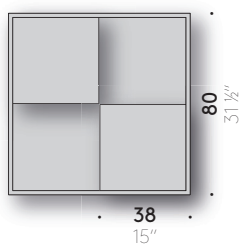

Tetris Nendo 2007

Tavolino

Materiali

STRUTTURA: tubolare di acciaio a sezione quadrata, verniciato a polvere color bianco o nero. Piedini regolabili in materiale termoplastico.

PIANI: MDF (certificato classe E1, CARB P2/TSCA Title VI) finito con vernice, finitura gofrata, color bianco o nero.

+info:
<http://www.depadova.com/materials.pdf>

Tetris Nendo 2007

Petite table

Matériaux

STRUCTURE: tubulaire d'acier à section carrée, peint à poudre blanc ou noir. Pieds réglables en thermoplastique.

PLANS: MDF (certifiée classe E1, CARB P2/TSCA Title VI) fini avec peinture, finition gaufrée, blanc ou noir.

+info:

<http://www.depadova.com/materials.pdf>

Tetris Nendo 2007

Beistelltisch

Materialien

GESTELL: Quadratstahlrohr mit Pulverlackierung, weiß oder schwarz. Verstellbare Thermoplast-FüÙe.

TISCHPLATTEN: MDF (zertifiziert Klasse E1, CARB P2/TSCA Title VI) endbehandelt mit Lack, gaufriert, weiß oder schwarz.

+info:
<http://www.depadova.com/materials.pdf>

Tetris Nendo 2007

Mesita

Materiales

ESTRUCTURA: tubular de acero de sección cuadrada, pintado en polvo color blanco o negro. Pies ajustables de material termoplástico.