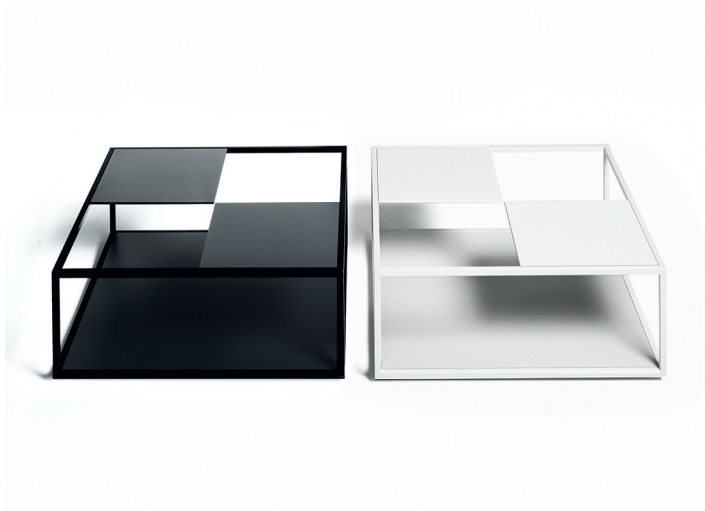

Tetris Nendo 2007

Low table

Materials:

FRAME: tubular square-sectioned black or white powder-coated steel. Thermoplastic adjustable feet.

TOPS: MDF (class E1, CARB P2 / TSCA Title VI certified), finished with white or black paint, embossed finish.

+info:
<http://www.depadova.com/materials.pdf>