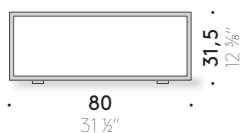

Tetris Nendo 2007

Tavolino

Materiali:

STRUTTURA: tubolare di acciaio a sezione quadrata, verniciato a polvere color bianco o nero. Piedini regolabili in materiale termoplastico.

PIANI: MDF (certificato classe E1, CARB P2 / TSCA Title VI) finito con vernice, finitura goffrata, color bianco o nero.

+info:
<http://www.depadova.com/materials.pdf>