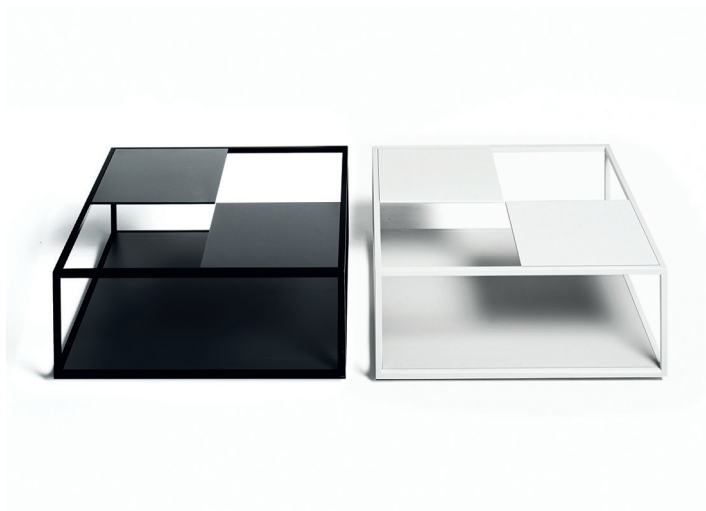

Tetris Nendo 2007

Beistelltisch

Materialien:

GESTELL: Quadratstahlrohr mit Pulverlackierung, weiß oder schwarz. Verstellbare Thermoplast-FüÙe.

TISCHPLATTEN: MDF (zertifiziert Klasse E1, CARB P2/TSCA Title VI) endbehandelt mit Lack, gaufriert, weiß oder schwarz.

+info:
<http://www.depadova.com/materials.pdf>