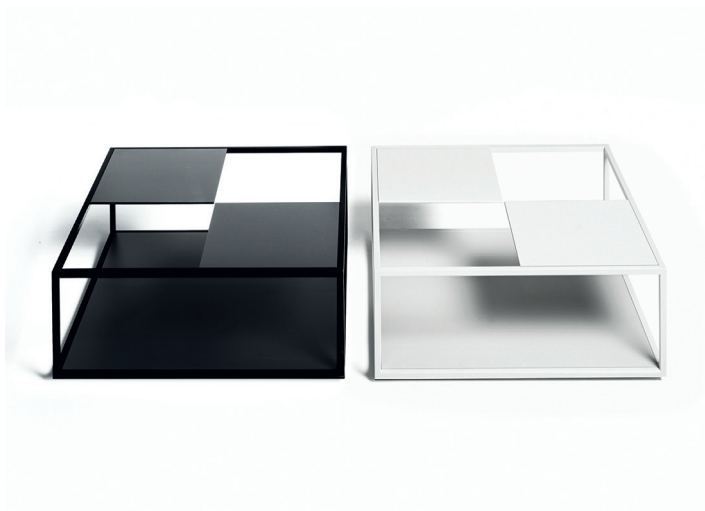

Tetris Nendo 2007

Mesita

Materiales:

ESTRUCTURA: tubular de acero de sección cuadrada, pintado en polvo color blanco o negro. Pies ajustables de material termoplástico.

TABLEROS: MDF (certificado clase E1, CARB P2/TSCA Title VI) acabado con barniz, acabado gofrado, color blanco o negro.

+info:

<http://www.depadova.com/materials.pdf>