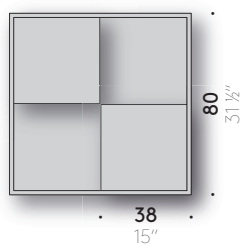

Tetris Nendo 2007

Tavolino

Materiali:

STRUTTURA: tubolare di acciaio a sezione quadrata, verniciato a polvere color bianco o nero. Piedini regolabili in materiale termoplastico.

PIANI: MDF (certificato classe E1, CARB P2 / TSCA Title VI) finito con vernice, finitura goffrata, color bianco o nero.

+info:
<http://www.depadova.com/materials.pdf>