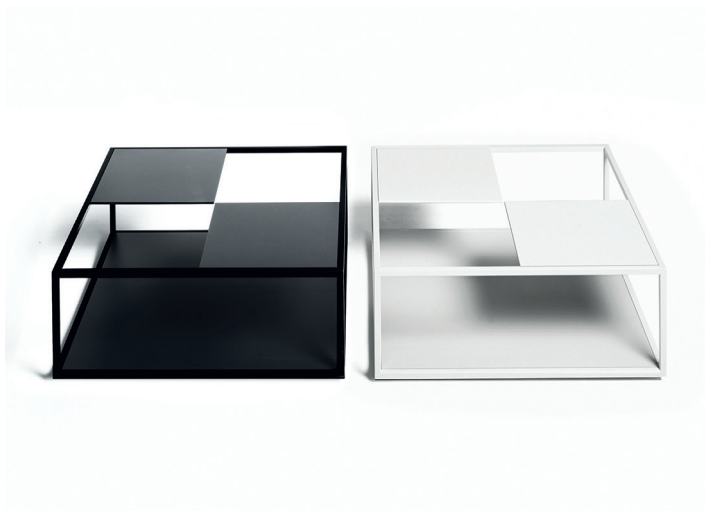

## Tavolino

### Materiali:

STRUTTURA: tubolare di acciaio a sezione quadrata, verniciato a polvere color bianco o nero. Piedini regolabili in materiale termoplastico.

PIANI: MDF (certificato classe E1, CARB P2 / TSCA Title VI) finito con vernice, finitura goffrata, color bianco o nero.

### Materiales:

ESTRUCTURA: tubular de acero de sección cuadrada, pintado en polvo color blanco o negro. Pies ajustables de material termoplástico.

TABLEROS: MDF (certificado clase E1, CARB P2/TSCA Title VI) acabado con barniz, acabado gofrado, color blanco o negro.