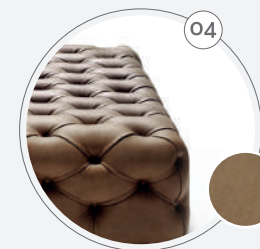

Erei Bed, design by Elisa Ossino

Bed Composition -- 01

Bed elements --

01 Erei Letto - Bed/E. Ossino 2018 247 x 197 h. 83

Complements --

02 Erei Tavolino - Small table/E.Ossino 2018 95 x 45 h.21

03 Sen Tavolino - Small Table/Nendo 2016 47 x 47 h. 51

04 Capitonè Pouf/2004 120 x 120 h.40

05 Elementi Lampada - Lamp/E.Ossino 2018 45 x 45 h. 57

06 Nota Lampada - Lamp/E.Ossino 2017 174 x 20 h.220

07 Madison Tappeto - Carpet/grigio chiaro

01

Legs
gun barrel grey
Bed
D4 boston - naturale 01

02

Legs
gun barrel grey
Plane
natural split leather

03

Legs
anthracite-grey
Plane
natural oak

04

Pouf
E scirocco - siena