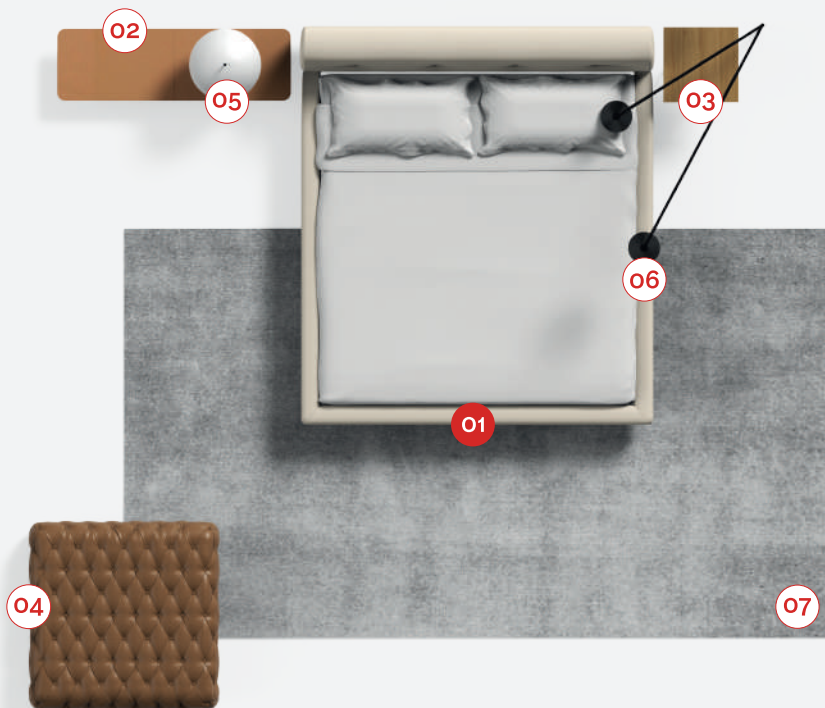

Erei Bed, design by Elisa Ossino

Bed Composition -- 01

Bed elements --

01 Erei Letto - Bed/E. Ossino 2018 247 x 197 h. 83

Complements --

02 Erei Tavolino - Small table/E.Ossino 2018 95 x 45 h.21

03 Sen Tavolino - Small Table/Nendo 2016 47 x 47 h. 51

04 Capitonè Pouf/2004 120 x 120 h.40

05 Elementi Lampada - Lamp/E.Ossino 2018 45 x 45 h. 57

06 Nota Lampada - Lamp/E.Ossino 2017 174 x 20 h.220

07 Madison Tappeto - Carpet/grigio chiaro

01

Legs
gun barrel grey
Bed
D4 boston - naturale 01

02

Legs
gun barrel grey
Plane
natural split leather

03

Legs
anthracite-grey
Plane
natural oak

04

Pouf
E scirocco - siena