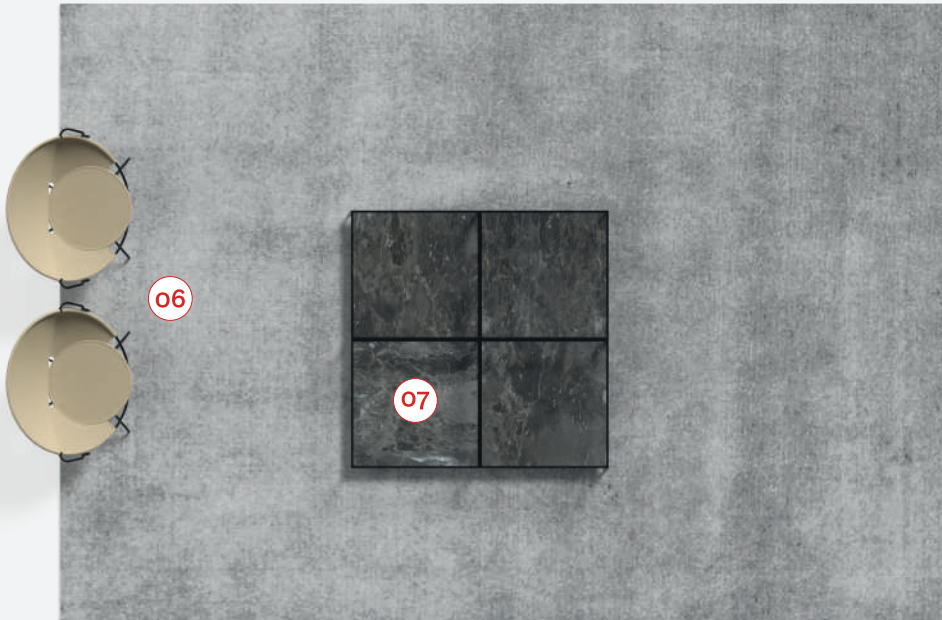

Erei Sofa, design by Elisa Ossino

Sofa Composition -- 01

Sofa elements --

01	Erei Divano - Sofa/E. Ossino 2018	225 x 102 h. 70
02	Erei Tavolino - Small table/E.Ossino 2018	95 x 45 h. 21
03	Erei Divano - Sofa/E. Ossino 2018	200 x 102 h. 70
04	Erei Tavolino - Small table/E.Ossino 2018	95 x 95 h. 21
05	Erei Divano - Sofa/E. Ossino 2018	275 x 102 h. 70

Sofa Finishes --

Sofa
D4 coira white

Legs
gun barrel grey

Cushions Finishes --

Cushion 01
D5 divina kaki

Cushion 02
D5 divina medium grey

Tables Finishes --

Small Table
natural split leather