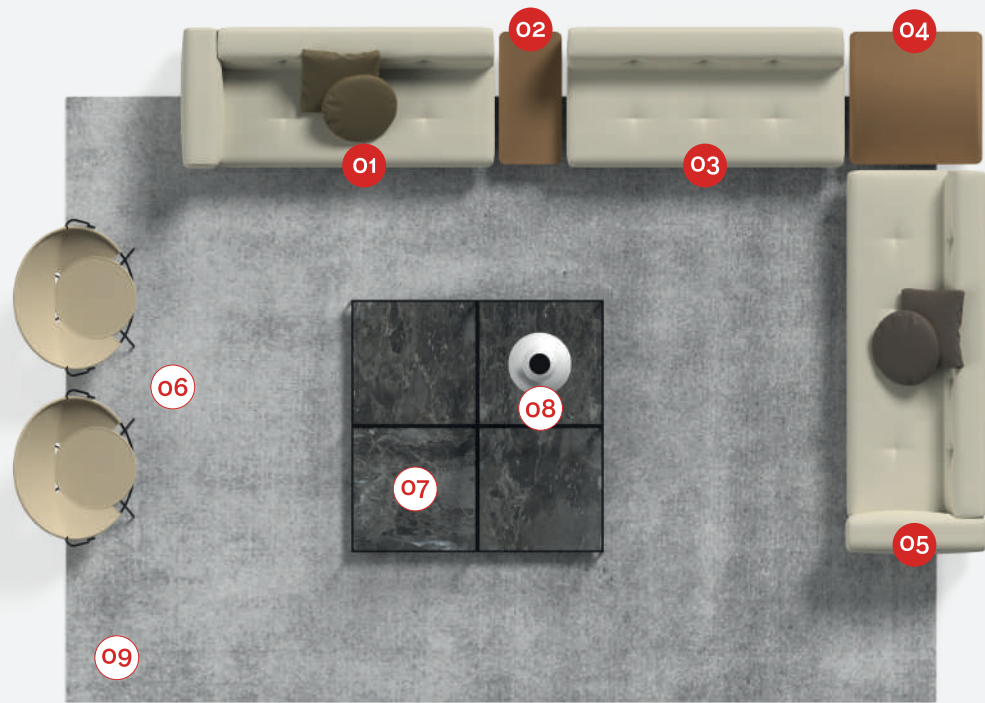

Erei Sofa, design by Elisa Ossino

Sofa Composition -- 01

Sofa elements --

01	Erei Divano - Sofa/E. Ossino 2018	225 x 102 h. 70
02	Erei Tavolino - Small table/E.Ossino 2018	95 x 45 h. 21
03	Erei Divano - Sofa/E. Ossino 2018	200 x 102 h. 70
04	Erei Tavolino - Small table/E.Ossino 2018	95 x 95 h. 21
05	Erei Divano - Sofa/E. Ossino 2018	275 x 102 h. 70

Complements --

06	T54 Poltrona - Armchair /Monti 1954 - Archivio storico Bonacina 1889	115 x 80 h. 820
07	Quadrato Espositore - Tavolino - Small Table/1996/2018	90 x 90 h. 380
08	Elementi Lampada - Lamp/E.Ossino 2018	45 x 202
09	Madison Tappeto - Carpet/grigio chiaro	