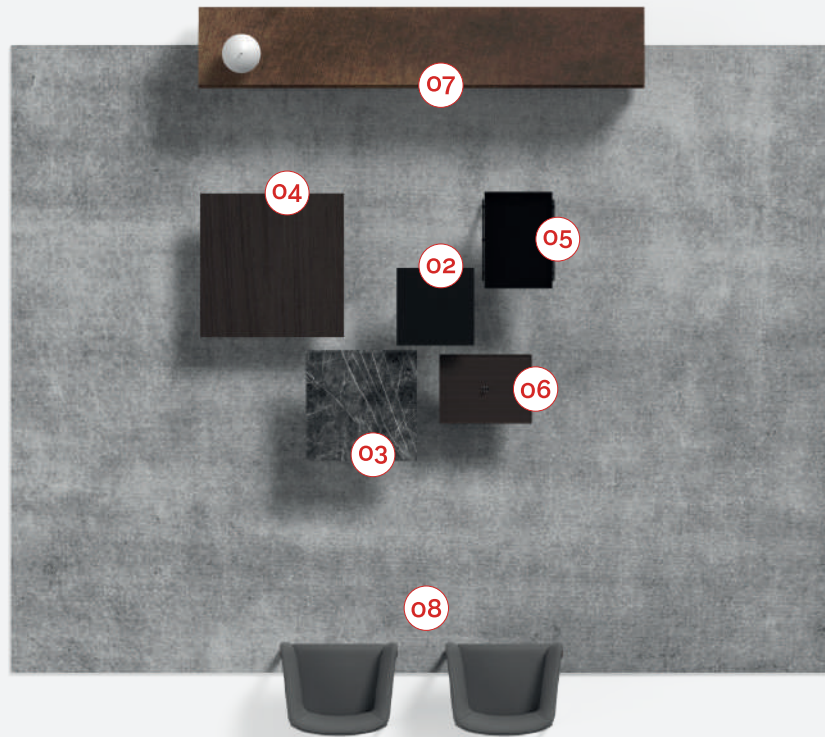

Etiquette Sofa, design by GamFratesi

Sofa Composition -- 02

Sofa elements --

01 Etiquette Divano - Sofa/GamFratesi 2018 394 x 97 h. 73

Complements --

02 Sen Tavolino - Small Table/Nendo 2016 47 x 47 h.51

03 Sen Tavolino - Small Table/Nendo 2016 67 x 67 h.41

04 Sen Tavolino - Small Table/Nendo 2016 87x 87 h.31

05 Mini Mate Tavolino - Small Table /A.Castiglioni 1993 59 x 45 h. 48

06 Sail - Tavolino - Small Table/Nendo 2017 56 x 42 h.40

07 SC16 Contenitore - Storage unit/2016 150 x 49 h. 47

08 Chesto Poltroncine - Small armchairs /P.Norguet 2014 63 x 55 h. 75

09 Elementi Lampada - Lamp/E.Ossino 2018 30 x 30 h. 42

10 Madison Tappeto - Carpet/grigio chiaro

Sofa Finishes --

Sofa
E2 fohn - torba

Legs
matt black

Straps
mineral pigmented cowhide

Etiquette Sofa, design by GamFratesi
Sofa Composition -- 02

Complements Finishes --

- | | | | |
|----|---|----|--|
| 02 |  | 03 |  |
| | matt black | | grey stone |
| 04 |  | 05 |  |
| | smoked oak | | ash wood, charcoal coloured |
| 06 |  | 07 |  |
| | smoked oak | | acciaio delabre scuro |
| 08 |  | | |
| | D4 cusio - grigio scuro | | |