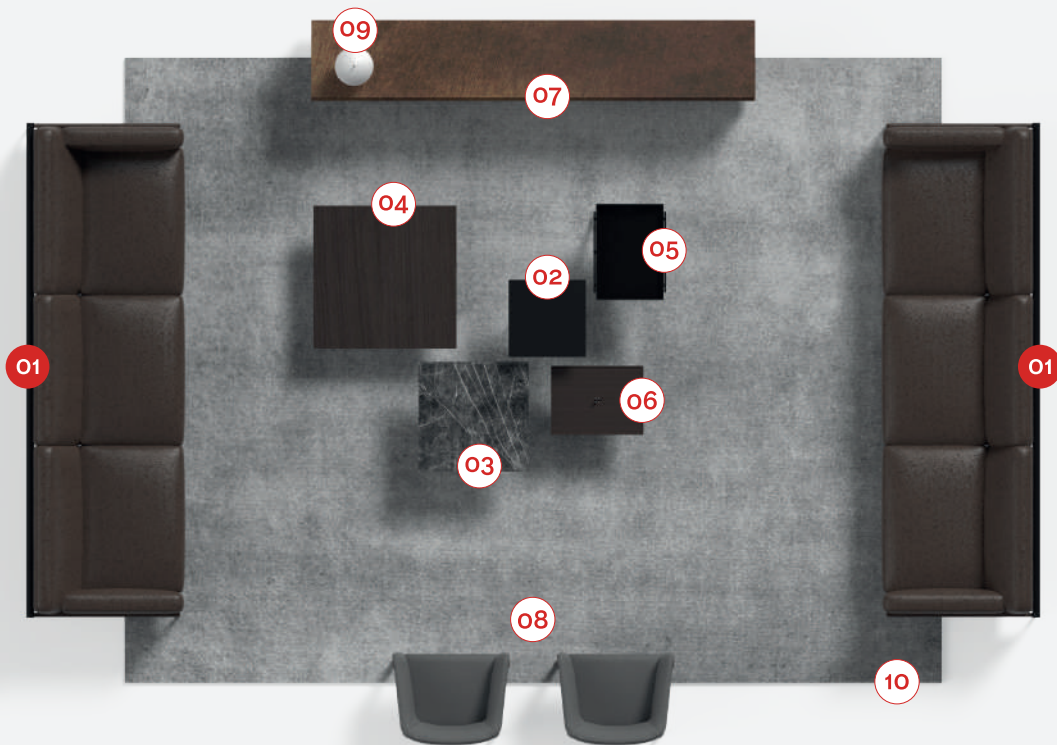

Etiquette Sofa, design by GamFratesi

Sofa Composition -- 02

Sofa elements --

01 Etiquette Divano - Sofa/GamFratesi 2018 394 x 97 h. 73

Complements --

02 Sen Tavolino - Small Table/Nendo 2016 47 x 47 h.51

03 Sen Tavolino - Small Table/Nendo 2016 67 x 67 h.41

04 Sen Tavolino - Small Table/Nendo 2016 87x 87 h.31

05 Mini Mate Tavolino - Small Table /A.Castiglioni 1993 59 x 45 h. 48

06 Sail - Tavolino - Small Table/Nendo 2017 56 x 42 h.40

07 SC16 Contenitore - Storage unit/2016 150 x 49 h. 47

08 Chesto Poltroncine - Small armchairs /P.Norguet 2014 63 x 55 h. 75

09 Elementi Lampada - Lamp/E.Ossino 2018 30 x 30 h. 42

10 Madison Tappeto - Carpet/grigio chiaro

Sofa Finishes --

Sofa
E2 fohn - torba