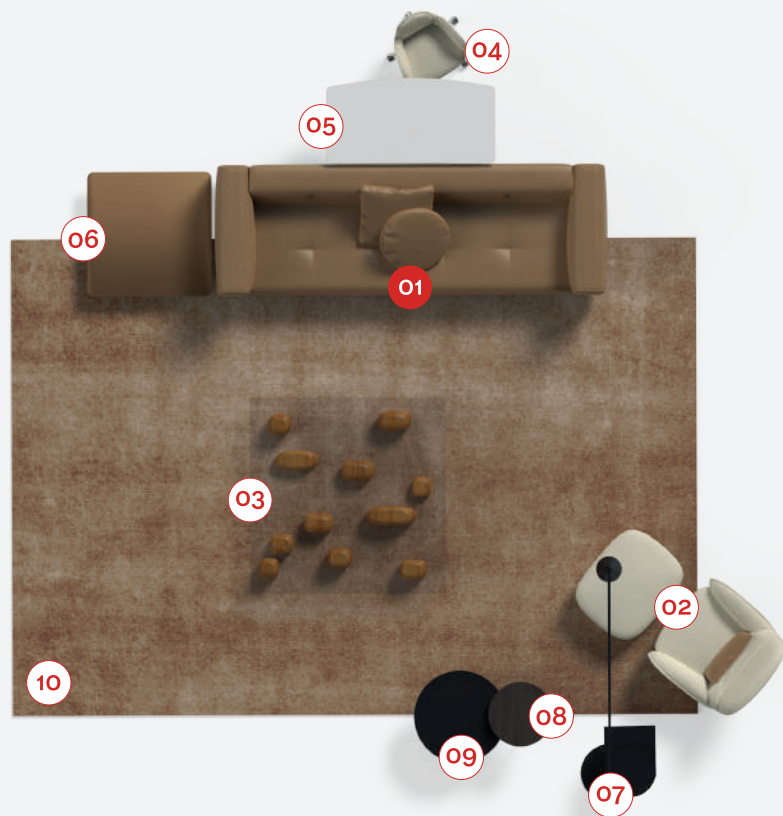

Erei Sofa, design by Elisa Ossino

Sofa Composition -- 08

Sofa elements --

01 Erei Divano - Sofa/E. Ossino 2018 250 x 102 h. 70

Complements --

02 Louisiana Poltrona - Armchair/V. Magistretti 1993 85 x 85 h. 86

03 Ishi Tavolino - Small Tables/Nendo 2016 150 x 150 h. 25

04 Incisa Poltroncina - Small armchairs /V. Magistretti 1992 58 x 58 h. 84

05 Scrittarello Complemento - Complement /A. Castiglioni 1996 129 x 65 h. 72

06 Erei Tavolino - Small table/E. Ossino 2018 47 x 47 h. 21

07 Nota Lampada - Lamp/E. Ossino 2017 136 x 45 h. 200

08 Sen Tavolino - Small Table/Nendo 2016 47 x 47 h. 51

09 Sen Tavolino - Small Table/Nendo 2016 67 x 67 h. 41