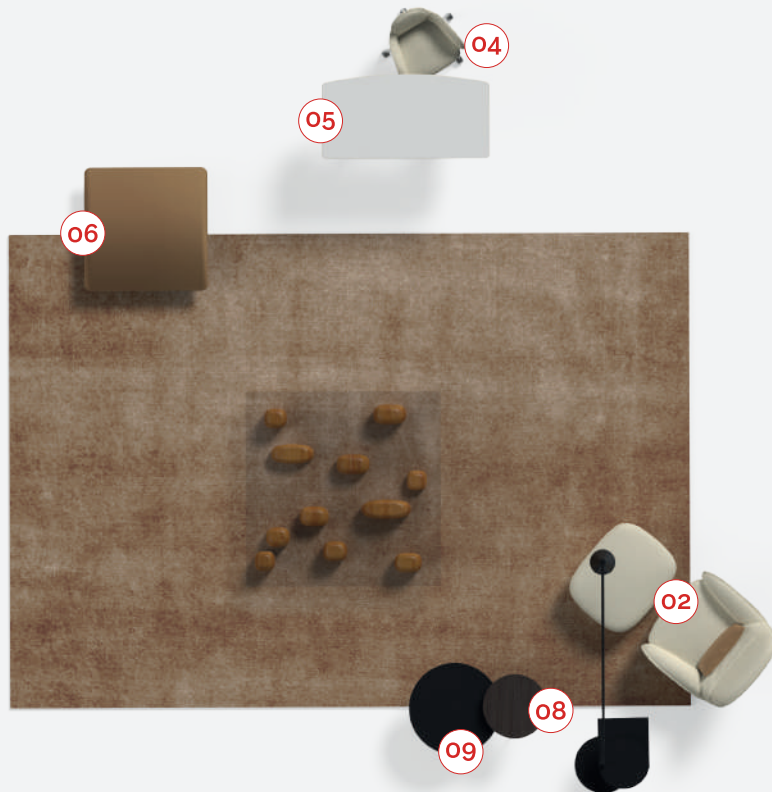

Erei Sofa, design by Elisa Ossino

Sofa Composition -- 08

Sofa elements --

01 Erei Divano - Sofa/E. Ossino 2018 250 x 102 h. 70

Complements --

02 Louisiana Poltrona - Armchair/V. Magistretti 1993 85 x 85 h. 86

06 Erei Tavolino - Small table/E. Ossino 2018 47 x 47 h. 21

07 Nota Lampada - Lamp/E. Ossino 2017 136 x 45 h. 200

08 Sen Tavolino - Small Table/Nendo 2016 47 x 47 h. 51

09 Sen Tavolino - Small Table/Nendo 2016 67 x 67 h. 41

10 Bamako Tappeto - Carpet/bronzo

Sofa Finishes --

Sofa
E2 fohn - ambra

Cushions Finishes --

Cushion 01
E2 fohn - ambra

Cushion 02
D4 Coira - white

Erei Sofa, design by Elisa Ossino
Sofa Composition -- 08

Complements Finishes --