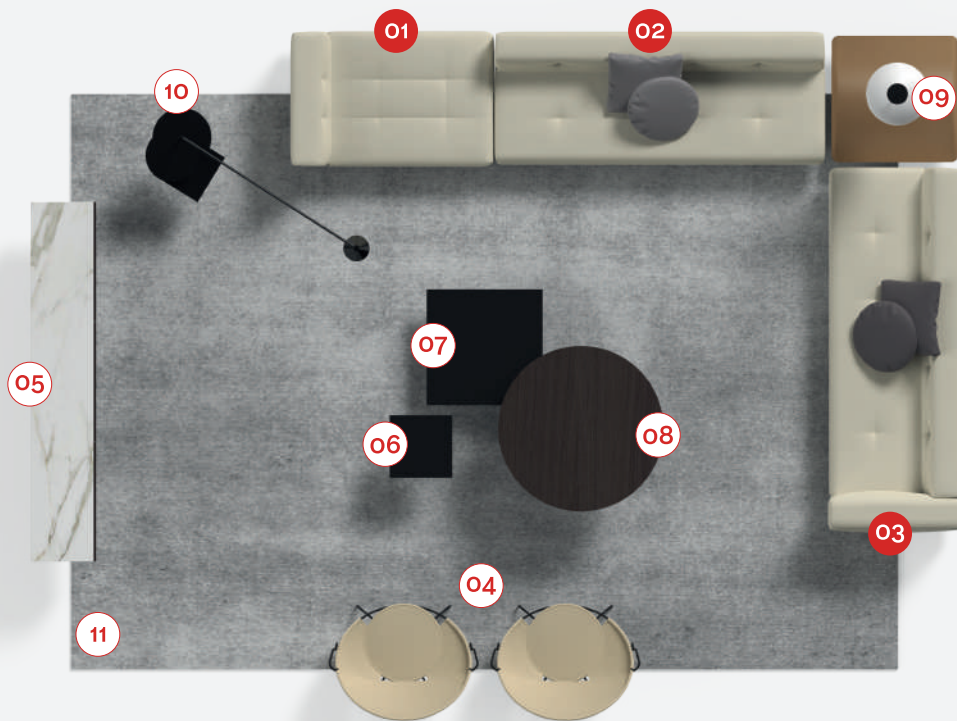

# Erei Sofa, design by Elisa Ossino

## Sofa Composition -- 09

### Sofa elements --

- 01 Erei Divano - Sofa/E. Ossino 2018 115 x 80 h. 820
- 02 Erei Divano - Sofa/E. Ossino 2018 115 x 80 h. 820
- 03 Erei Divano - Sofa/E. Ossino 2018 115 x 80 h. 820