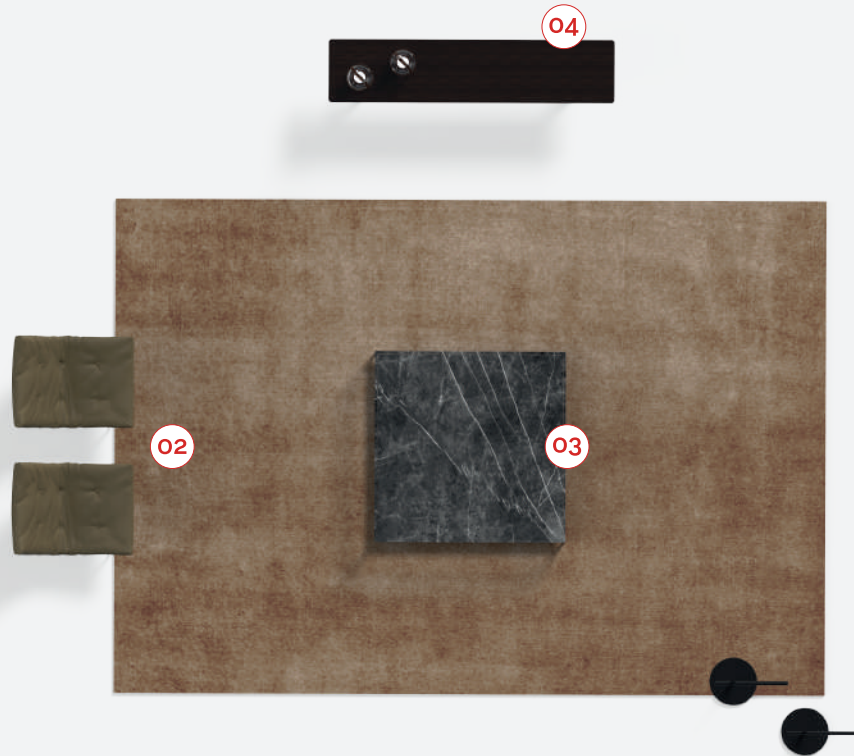

Blendy Sofa, design by Omi Tahara

Sofa Composition -- 11

Sofa elements --

01 Blendy Divano - Sofa/O.Tahara 2017 262 x 95 h. 76

Complements --

02 LCo3 Poltrona - Armchair /F.Schwaerzler M.Van Severen 2003 56 x 73 h. 73

03 Quadrato Espositore - Tavolino - Small Table/1996/2018 120 x 120 h. 38

04 Console Complemento - Complement/ 2003 180 x 40 h. 55

05 Twig Lampada - Lamp/K.Takeuchi 2017 30 x 49,4 h. 181,5

06 Fiefly Lampada - Lamp/A.Ahnebrink 2016 16 x 16 h. 36

07 Bamako Tappeto - Carpet/bronzo

Sofa Finishes --

Sofa
E2 Fohn - torba

Legs
matt black

Cushions Finishes --

Cushion
D4 Cusio - senape

Complements Finishes --

02

D4 cusio - senape

03

grey stone

04

oak wengé stained