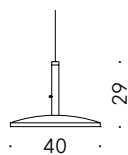

Gradateur:

Inclus.