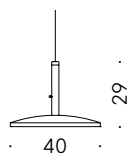

Dimmer:

Incluso.