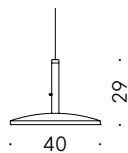

Dimmer:

Enthalten.