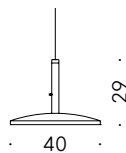

Dimmer:

Included.