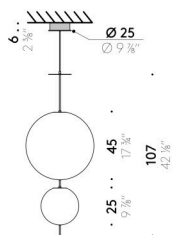

Elementi

Design:
ELISA OSSINO

max 250
max 98