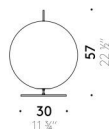

Elementi

Design:
ELISA OSSINO

max 250
max 98

max 250
max 98

max 250
max 98

Elementi

Design:
ELISA OSSINO

+ info: <https://www.depadova.com/materials.pdf>
De Padova srl - info@depadova.it