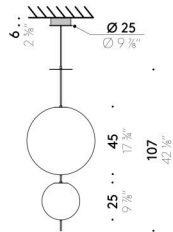

Elementi

Design:
ELISA OSSINO