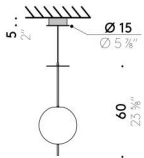

Elementi

Design:
ELISA OSSINO