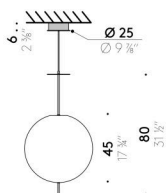

Elementi

Design:
ELISA OSSINO

max 250
max 98 3/8"

max 250
max 98 3/8"

max 250
max 98 3/8"

Elementi

Design:
ELISA OSSINO

+ info: <https://www.depadova.com/materials.pdf>
De Padova srl - info@depadova.it