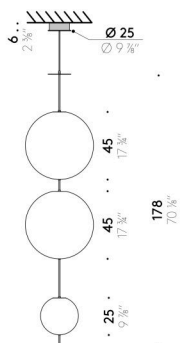

Elementi

Design:
ELISA OSSINO

max 250
max 98 3/8"

max 250
max 98 3/8"

max 250
max 98 3/8"

Elementi

Design:
ELISA OSSINO

+ info: <https://www.depadova.com/materials.pdf>
De Padova srl - info@depadova.it