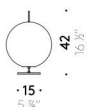

Elementi

Design:
ELISA OSSINO

max 250
max 98

max 250
max 98

max 250
max 98