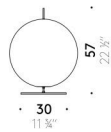

Elementi

Design:
ELISA OSSINO