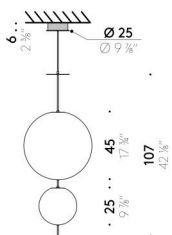

Elementi

Design:
ELISA OSSINO

max 250
max 98 3/8"

max 250
max 98 3/8"

max 250
max 98 3/8"

Elementi

Design:
ELISA OSSINO

+ info: <https://www.depadova.com/materials.pdf>
De Padova srl - info@depadova.it