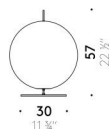

Elementi

Design:
ELISA OSSINO

max 250
max 98 3/8"

max 250
max 98 3/8"

max 250
max 98 3/8"

Elementi

Design:
ELISA OSSINO

+ info: <https://www.depadova.com/materials.pdf>
De Padova srl - info@depadova.it