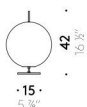

Elementi

Design:
ELISA OSSINO

max 250
max 98 3/8"

max 250
max 98 3/8"

max 250
max 98 3/8"

Elementi

Design:
ELISA OSSINO

+ info: <https://www.depadova.com/materials.pdf>
De Padova srl - info@depadova.it