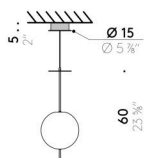

Elementi

Design:
ELISA OSSINO

max 250
max 98 3/8"

max 250
max 98 3/8"

max 250
max 98 3/8"

Elementi

Design:
ELISA OSSINO

+ info: <https://www.depadova.com/materials.pdf>
De Padova srl - info@depadova.it