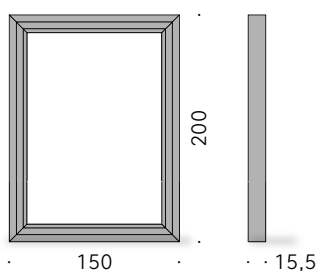

Art Wood Frame Piero Lissoni 2019

Rahmen mit Spiegel

Materialien:

GESTELL: MDF (zertifiziert Klasse E1, CARB P2/TSCA Title VI), matt schwarz lackiert.

SPIEGEL: reflektierendes versilbertes Glas extrahell

+info:

<http://www.depadova.com/materials.pdf>