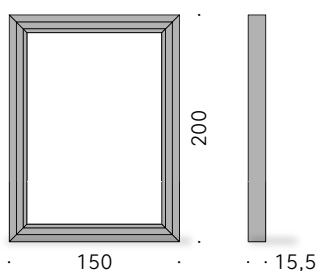

Art Wood Frame Piero Lissoni 2019

Cadre avec miroir

Matériaux:

STRUCTURE: MDF (certifiée classe E1, CARB P2/TSCA Title VI) laqué noir mat.

MIROIR: verre réfléchissant extraclair argenté.

+info:

<http://www.depadova.com/materials.pdf>