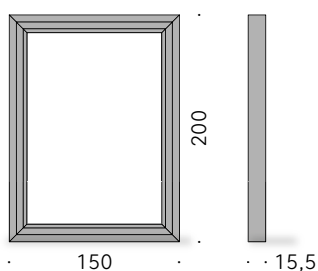

Art Wood Frame Piero Lissoni 2019

Cornice con specchio

Materiali:

STRUTTURA: MDF (certificato classe E1, CARB P2 / TSCA Title VI)
laccato nero opaco.

SPECCHIO: vetro riflettente extrachiaro argentato.

+info:

<http://www.depadova.com/materials.pdf>

Art Wood Frame Piero Lissoni 2019

Frame with mirror

Materials:

FRAME: matt black lacquered MDF (class E1, CARB P2/TSCA Title VI certified).

MIRROR: extra clear reflecting silver-finished glass.