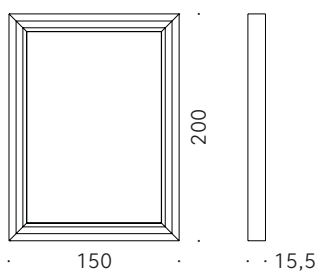

Art Wood Frame Piero Lissoni 2019

Cornice con specchio

Materiali:

STRUTTURA: MDF laccato nero opaco.

SPECCHIO: vetro riflettente extrachiaro argentato.

+info:

<http://www.depadova.com/materials.pdf>

Art Wood Frame Piero Lissoni 2019