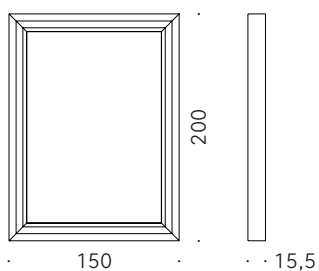

Art Wood Frame Piero Lissoni 2019

Cornice con specchio

Materiali:

STRUTTURA: MDF laccato nero opaco.

SPECCHIO: vetro riflettente extrachiaro argentato.

+info:

<http://www.depadova.com/materials.pdf>

Art Wood Frame Piero Lissoni 2019

Frame with mirror

Materials:

FRAME: matt black lacquered MDF.

MIRROR: extra clear reflecting silver-finished glass.

+info:

<http://www.depadova.com/materials.pdf>

Art Wood Frame Piero Lissoni 2019

Cadre avec miroir