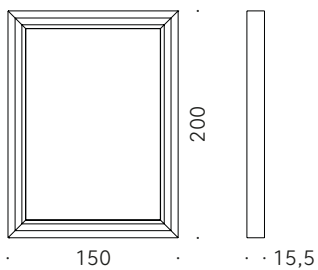

Art Wood Frame Piero Lissoni 2019

Rahmen mit Spiegel

Materialien:

GESTELL: MDF, matt schwarz lackiert.

SPIEGEL: reflektierendes versilbertes Glas extrahell

+info:

<http://www.depadova.com/materials.pdf>