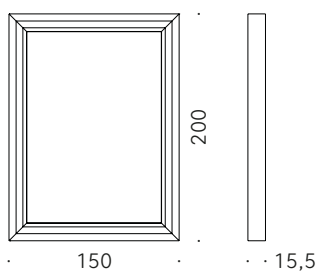

Art Wood Frame Piero Lissoni 2019

Cadre avec miroir

Matériaux:

STRUCTURE: MDF laqué noir mat.

MIROIR: verre réfléchissant extraclair argenté.

+info:

<http://www.depadova.com/materials.pdf>