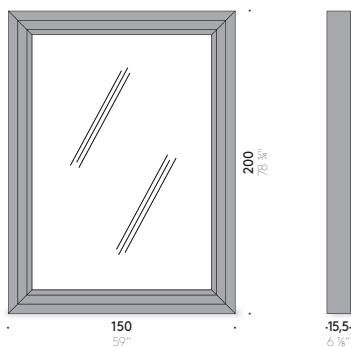

<http://www.depadova.com/materials.pdf>

Art Wood Frame Piero Lissoni 2019

Mirror with frame

Materials:

FRAME: matt black lacquered MDF (class E1, CARB P2/TSCA Title VI certified).

MIRROR: extra clear reflecting silver-finished glass.

+info:

<http://www.depadova.com/materials.pdf>

Art Wood Frame Piero Lissoni 2019

Miroir avec cadre

Matériaux:

STRUCTURE: MDF (certifiée classe E1, CARB P2/TSCA Title VI) laqué noir mat.

MIROIR: verre réfléchissant extraclair argenté.

+info:

<http://www.depadova.com/materials.pdf>

Art Wood Frame Piero Lissoni 2019

Spiegel mit Rahmen

Materialien:

GESTELL: MDF (zertifiziert Klasse E1, CARB P2/TSCA Title VI), matt schwarz lackiert.

SPIEGEL: reflektierendes versilbertes Glas extrahell