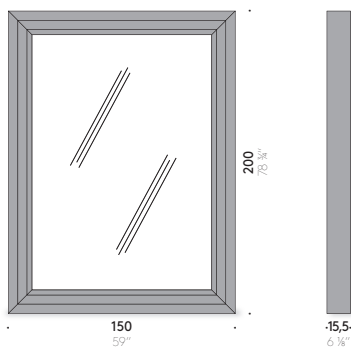

Art Wood Frame Piero Lissoni 2019

Specchio con cornice

Materiali:

STRUTTURA: MDF (certificato classe E1, CARB P2 / TSCA Title VI)
laccato nero opaco.

SPECCHIO: vetro riflettente extrachiaro argentato.

+info:

<http://www.depadova.com/materials.pdf>

Art Wood Frame Piero Lissoni 2019

Mirror with frame

Materials:

FRAME: matt black lacquered MDF (class E1, CARB P2/TSCA Title VI certified).

MIRROR: extra clear reflecting silver-finished glass.

+info:

<http://www.depadova.com/materials.pdf>

Art Wood Frame Piero Lissoni 2019

Miroir avec cadre

Matériaux:

STRUCTURE: MDF (certifiée classe E1, CARB P2/TSCA Title VI) laqué noir mat.

MIROIR: verre réfléchissant extraclair argenté.