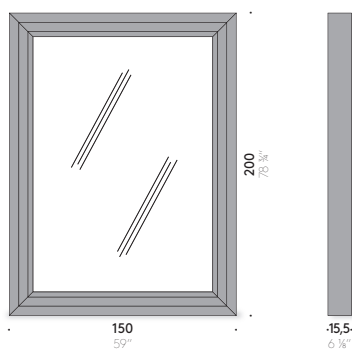

Art Wood Frame Piero Lissoni 2019

Spiegel mit Rahmen

Materialien:

GESTELL: MDF (zertifiziert Klasse E1, CARB P2/TSCA Title VI), matt schwarz lackiert.

SPIEGEL: reflektierendes versilbertes Glas extrahell

+info:

<http://www.depadova.com/materials.pdf>