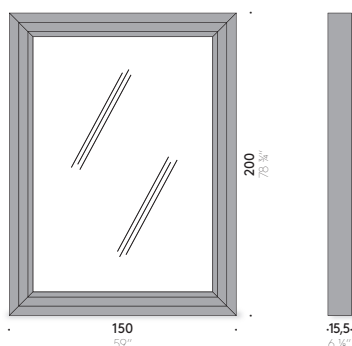

Art Wood Frame Piero Lissoni 2019

Specchio con cornice

Materiali:

STRUTTURA: MDF (certificato classe E1, CARB P2 / TSCA Title VI)
laccato nero opaco.

SPECCHIO: vetro riflettente extrachiaro argentato.

+info:

<http://www.depadova.com/materials.pdf>

Art Wood Frame Piero Lissoni 2019

Mirror with frame

Materials:

FRAME: matt black lacquered MDF (class E1, CARB P2/TSCA Title VI certified).

MIRROR: extra clear reflecting silver-finished glass.