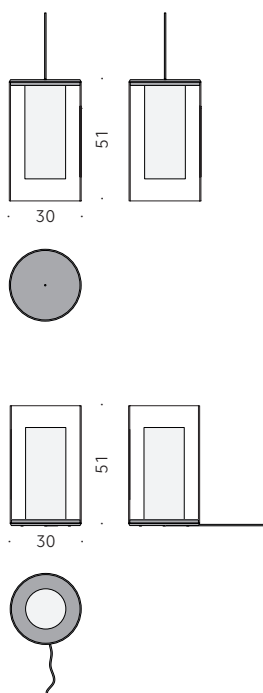

Dimmer:

Einschließlich und verwaltet über App CASAMBI.