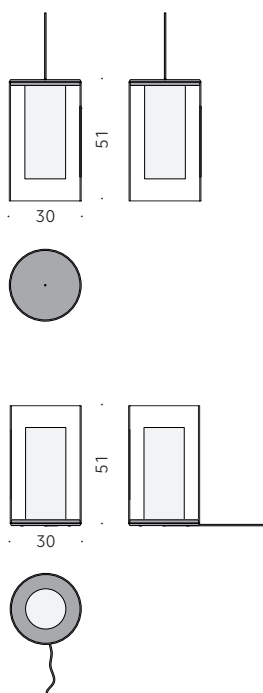

Inclus et géré au moyen de l'application CASAMBI.

Cilindri

Elisa Ossino

2019

Hängelampen und Tisch- und Bodenleuchte

Materialien:

FUSS: schwarz lackiertes Metall "Soft Touch".
 LICHTSCHIRM: Aussenzylinder aus transparentem Pyrexglas mit geschliffener Kante. Innenzylinder aus Pyrexglas versiegelt, sandgestrahlt und durch fettabweisende Beschichtung geschützt.
 STEUERUNG: on/off. Dimmen über die CASAMBI-App, die kostenlos von Google Play und dem App Store heruntergeladen werden kann.