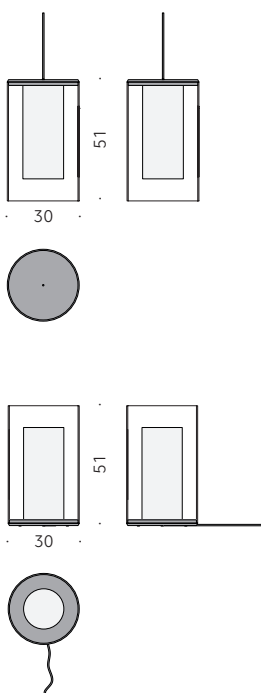

Temperatura colore:

Bianco dinamico (2400÷5000 K).

Classe energetica:

A+

Dimmer:

Incluso e gestito tramite app CASAMBI.

Cilindri Elisa Ossino 2019

Pendant and floor/table lamps