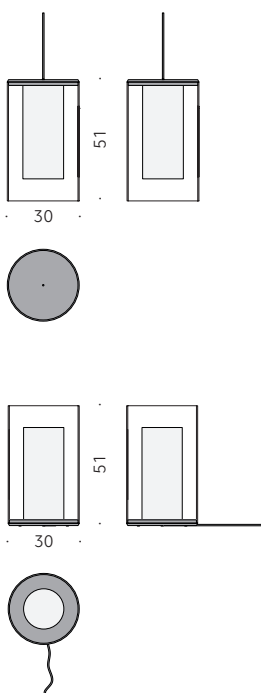

Included and managed by app CASAMBI.

Cilindri Elisa Ossino 2019

Lampes suspendues et d'appui

Matériaux:

BASE: métal peint noir "soft touch".

DIFFUSEUR: verre externe en Pyrex transparent avec bords rebrûlés et travaillés fil poli, verre interne en Pyrex scellé et sablé fini avec traitement anti-gras.