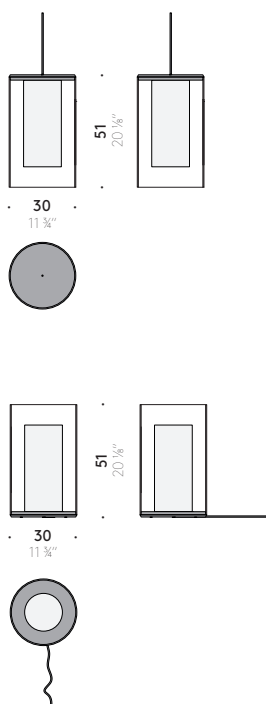

CRI 90

Dimmer

Incluso nel prodotto, gestito tramite app CASAMBI

+info:

<http://www.depadova.com/materials.pdf>

Cilindri Elisa Ossino 2019

Pendant and floor/table lamps

Materials