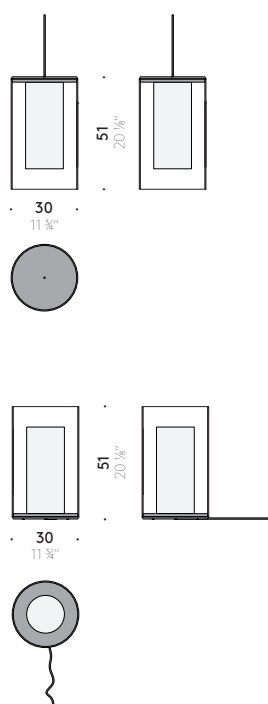

+info:

<http://www.depadova.com/materials.pdf>