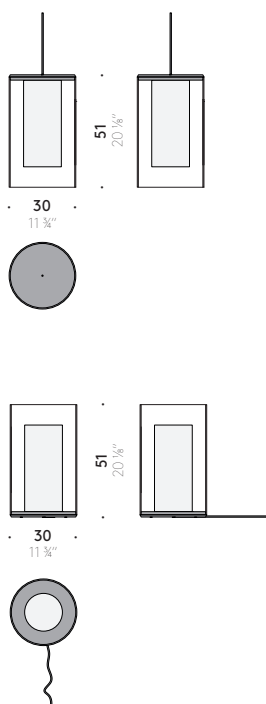

Cilindri

Elisa Ossino

2019

Hängelampen und Tisch- und Bodenleuchte

Materialien

GESTELL: schwarz lackiertes Metall "Soft Touch".
DIFFUSOR: Aussenzylinder aus transparentem Pyrexglas mit geschliffener Kante. Innenzylinder aus Pyrexglas versiegelt, sandgestrahlt und durch fettabweisende Beschichtung geschützt.
STEUERUNG: on/off. Dimmen und Farbwechseln der Temperatur über die CASAMBI-App, die kostenlos von Google Play und dem App Store heruntergeladen werden kann.

Klassifikation

Klasse II

Schutzart

IP20

Versorgungsspannung

100÷240V - 50/60 Hz

Energieversorgung

Netzteil in Produkt eingesetzt: Output/Ausgang: 24 V

Lichtquelle

LED, 40 W

Kompatible Glühbirne

-

Farbwiedergabeindex

CRI 90

Dimmer

Im Produkt enthalten, verwaltet über App CASAMBI.

+info:

<http://www.depadova.com/materials.pdf>