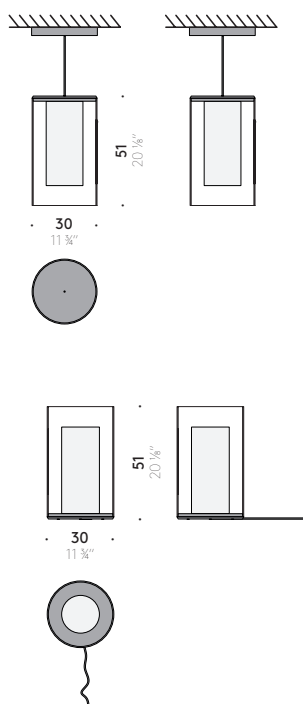

+info:

<http://www.depadova.com/materials.pdf>