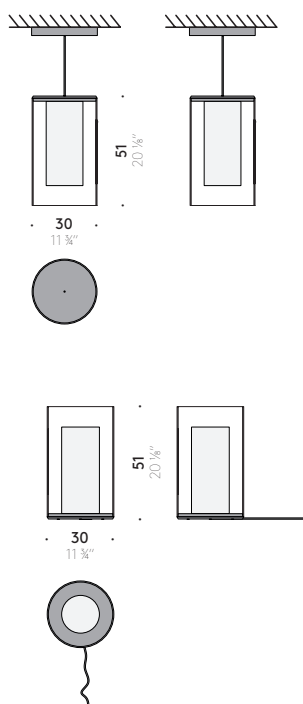

+info:
<http://www.depadova.com/materials.pdf>