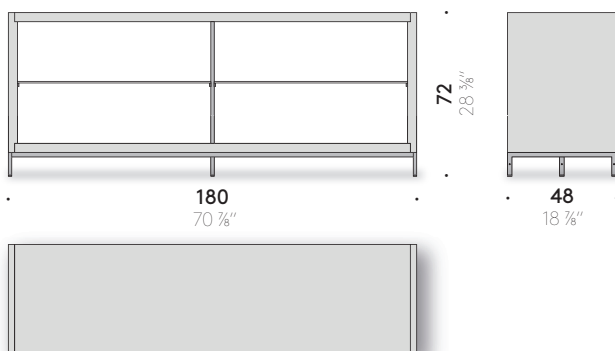

Dimmer

Nicht enthalten

+info:

<http://www.depadova.com/materials.pdf>