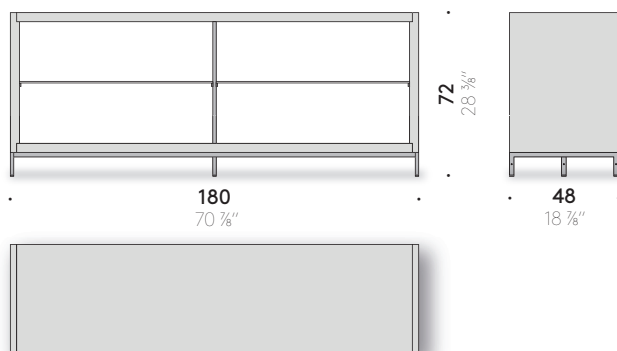

Gradateur

Non inclus

+info:

<http://www.depadova.com/materials.pdf>