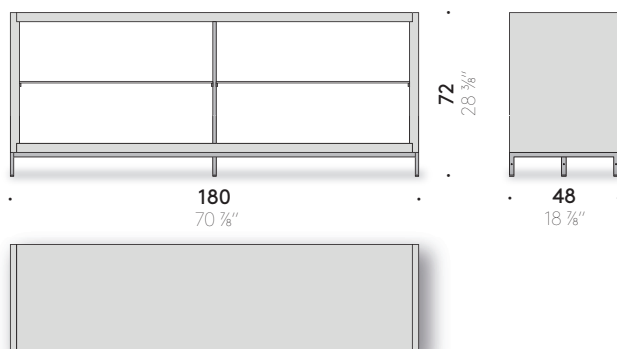

Dimmer

Not included

+info:

<http://www.depadova.com/materials.pdf>