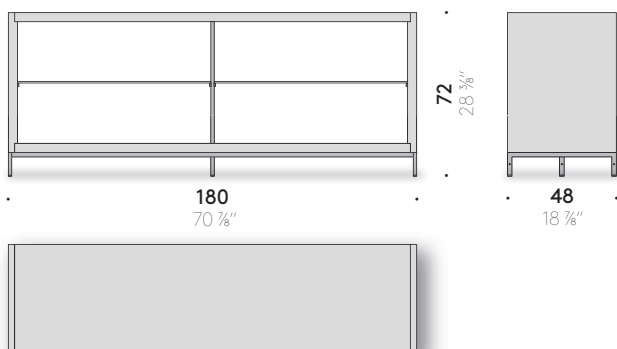

Dimmer

Non incluso

+info:

<http://www.depadova.com/materials.pdf>