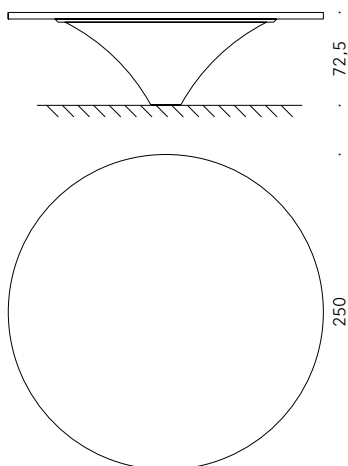

French Concession Piero Lissoni 2019

Runder Tisch

Runder Tisch von großen Abmessungen für 12 Sitzplätze.

Materialien:

GESTELL UND TISCHPLATTE: Corian® weiß. Innenstützstruktur aus Stahl.

TRAGKONSTRUKTION (nicht sichtbar): pulverlackierter Stahl.

+info:
<http://www.depadova.com/materials.pdf>