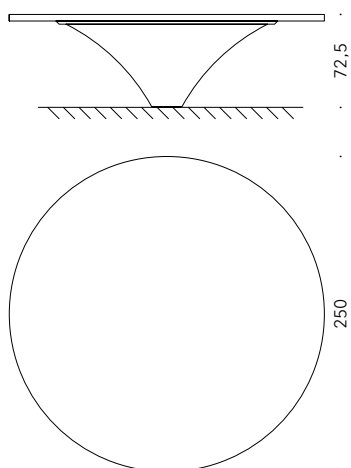

French Concession Piero Lissoni 2019

Tavolo rotondo

Tavolo rotondo di grandi dimensioni per 12 posti a sedere.

Materiali:

BASE E PIANO: Corian® bianco. Struttura interna di supporto in acciaio.

STRUTTURA PORTANTE (non a vista): acciaio verniciato a polvere.

+info:
<http://www.depadova.com/materials.pdf>

French Concession Piero Lissoni 2019

Round table

12-seater large round table.

Materials:

BASE AND TOP: white Corian®. Bearing structure in steel.

BEARING STRUCTURE (hidden): powder-coated steel.

+info:
<http://www.depadova.com/materials.pdf>

French Concession Piero Lissoni 2019

Table ronde

Table ronde de grandes dimensions pour 12 places assises.

Matériaux:

BASE ET PLAN: Corian® blanc. Structure interne de support en acier.

Mesa redonda

Mesa redonda de gran tamaño para 12 personas.

Materiales:

BASE Y TABLERO: Corian® blanco. Estructura interior de soporte de acero.

ESTRUCTURA PORTANTE (no a la vista): acero pintado a polvo.

+info:
<http://www.depadova.com/materials.pdf>