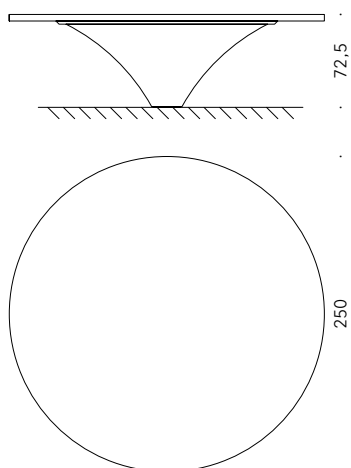

French Concession Piero Lissoni 2019

Table ronde

Table ronde de grandes dimensions pour 12 places assises.

Matériaux:

BASE ET PLAN: Corian® blanc. Structure interne de support en acier.

STRUCTURE PORTANTE (non apparente): acier peint à poudre.

+info:
<http://www.depadova.com/materials.pdf>