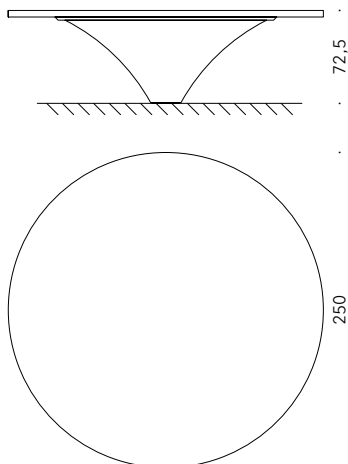

French Concession Piero Lissoni 2019

Tavolo rotondo

Tavolo rotondo di grandi dimensioni per 12 posti a sedere.

Materiali:

BASE E PIANO: Corian® bianco. Struttura interna di supporto in acciaio.

STRUTTURA PORTANTE (non a vista): acciaio verniciato a polvere.

+info:
<http://www.depadova.com/materials.pdf>

French Concession Piero Lissoni 2019

Round table

12-seater large round table.

Materials:

BASE AND TOP: white Corian®. Bearing structure in steel.

BEARING STRUCTURE (hidden): powder-coated steel.

+info:
<http://www.depadova.com/materials.pdf>

French Concession Piero Lissoni 2019

Table ronde

Table ronde de grandes dimensions pour 12 places assises.

Matériaux:

BASE ET PLAN: Corian® blanc. Structure interne de support en acier.

Mesa redonda

Mesa redonda de gran tamaño para 12 personas.

Materiales:

BASE Y TABLERO: Corian® blanco. Estructura interior de soporte de acero.

ESTRUCTURA PORTANTE (no a la vista): acero pintado a polvo.

+info:
<http://www.depadova.com/materials.pdf>