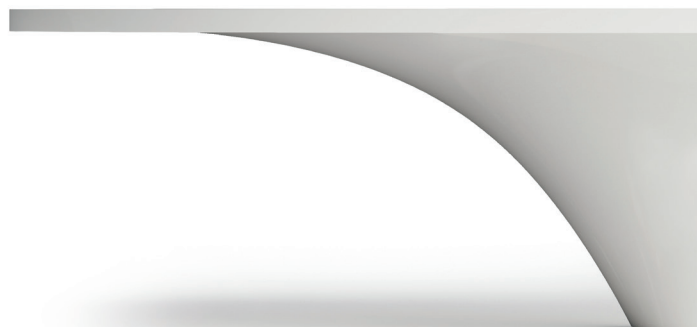

French Concession Piero Lissoni 2019

Tisch

Runder Tisch von großen Abmessungen für 12 Sitzplätze.

Materialien:

GESTELL UND TISCHPLATTE: Corian® weiß. Innenstützstruktur aus Stahl.

TRAGKONSTRUKTION (nicht sichtbar): pulverlackierter Stahl.

+info:
<http://www.depadova.com/materials.pdf>