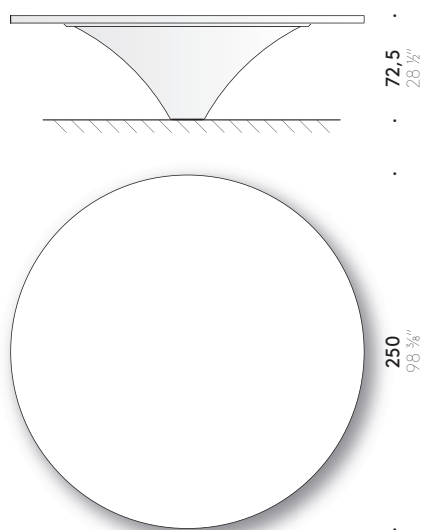

French Concession Piero Lissoni 2019

Tisch

Runder Tisch von großen Abmessungen für 12 Sitzplätze.

Materialien:

GESTELL UND TISCHPLATTE: Corian® weiß. Innenstützstruktur aus Stahl.

TRAGKONSTRUKTION (nicht sichtbar): pulverlackierter Stahl.

+info:
<http://www.depadova.com/materials.pdf>