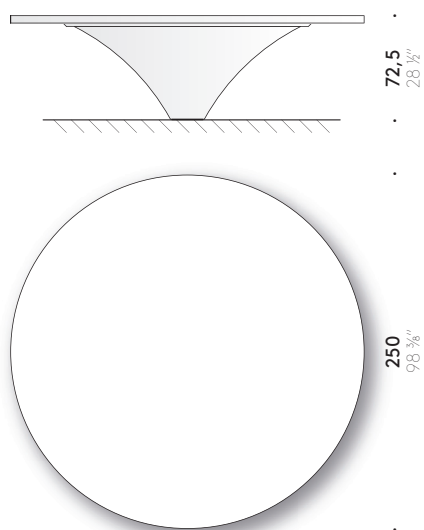

French Concession Piero Lissoni 2019

Tavolo

Tavolo rotondo di grandi dimensioni per 12 posti a sedere.

Materiali:

BASE E PIANO: Corian® bianco. Struttura interna di supporto in acciaio.

STRUTTURA PORTANTE (non a vista): acciaio verniciato a polvere.

+info:
<http://www.depadova.com/materials.pdf>

French Concession Piero Lissoni 2019

Table

12-seater large round table.

Materials:

BASE AND TOP: white Corian®. Bearing structure in steel.

BEARING STRUCTURE (hidden): powder-coated steel.

+info:
<http://www.depadova.com/materials.pdf>

French Concession Piero Lissoni 2019

Table

Table ronde de grandes dimensions pour 12 places assises.

Matériaux:

BASE ET PLAN: Corian® blanc. Structure interne de support en acier.

Mesa

Mesa redonda de gran tamaño para 12 personas.

Materiales:

BASE Y TABLERO: Corian® blanco. Estructura interior de soporte de acero.

ESTRUCTURA PORTANTE (no a la vista): acero pintado a polvo.

+info:
<http://www.depadova.com/materials.pdf>